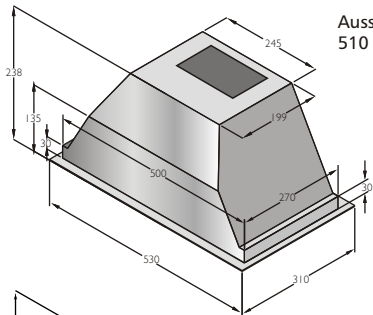

# Lüfterbaustein

Ausschnittmaße:  
510 mm x 278 mm

Ausschnittmaße:  
760 mm x 278 mm

**Mindestabstand zwischen Kochgerät und  
Haubenunterkante:**  
Elektro-Kochstelle 43 cm, Gas-Kochstelle 65 cm