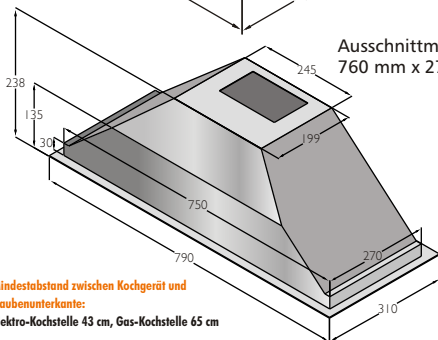

# Lüfterbaustein

Ausschnittmaße:  
510 mm x 278 mm

Ausschnittmaße:  
760 mm x 278 mm

**Mindestabstand zwischen Kochgerät und  
Haubenunterkante:**  
Elektro-Kochstelle 43 cm, Gas-Kochstelle 65 cm