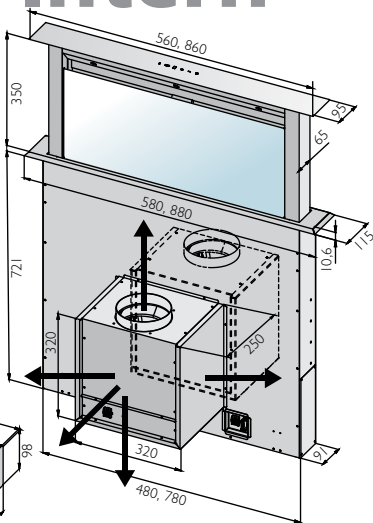

Premium Tischhaube Apollo Intern

Ausschnittmaße:

Apollo 60 cm

500 x 100 mm

Apollo 90 cm

800 x 100 mm

Optionales Zubehör: Aktivkohlefilter-Box (nur für den Umluftbetrieb!)

Ausschnittmaße: 505 mm x 99 mm

Anschluss für Flachkanal:
Außenmaß Stutzen=222x89 mm