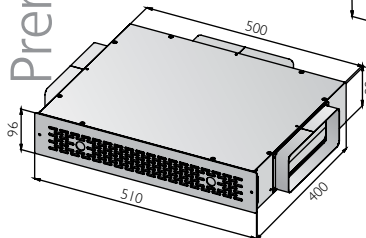

Premium Tischhaube Apollo Intern

Ausschnittmaße:

Apollo 60 cm

500 x 100 mm

Apollo 90 cm

800 x 100 mm

Optionales Zubehör: Aktivkohlefilter-Box (nur für den Umluftbetrieb!)

Ausschnittmaße: 505 mm x 99 mm

Anschluss für Flachkanal:
Außenmaß Stutzen=222x89 mm