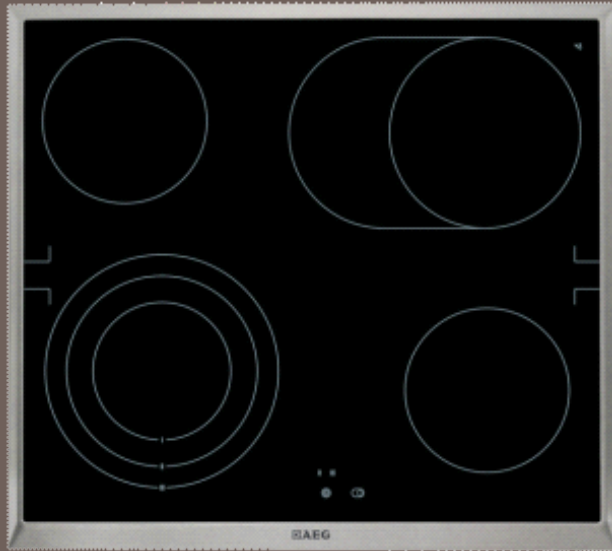

perfekt in form und funktion

HE604070XB

60 cm, Mehrzweck-Kochzone, 1 Dreikreis-Kochzone

Spezifikationen

PNC	949 595 066
EAN-Nummer	7332543108602
Einbauhöhe mm	38
Gerätebreite mm	576
Gerätetiefe mm	516
Ausschnittmaß Breite mm	560
Ausschnittmaß Tiefe mm	490
Farbe	Edelstahl
Art des Kochfeldes	Strahlenheizkörper
Anschlusswert (Watt)	7100

Kochzone vorn links, Leistung und Durchmesser	0,8/1,6/2,3 kW / 12/17,5/21 cm
Kochzone hinten links, Leistung und Durchmesser	1,2 kW / 14,5 cm
Kochzone vorne Mitte, Leistung und Durchmesser	nein
Kochzone hinten Mitte, Leistung und Durchmesser	nein
Kochzone vorn rechts, Leistung und Durchmesser	1,2 kW / 14,5 cm
Kochzone hinten rechts, Leistung und Durchmesser	1,5 (2,4) kW / 17x26,5 cm
Anschluss-Spannung (Volt)	220-240