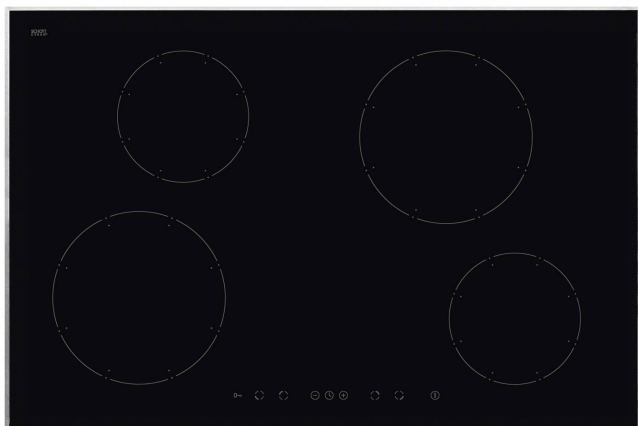

KMI 13317 E

Induktionskochfeld, 77 cm, Edelstahlrahmen

EAN 4040729133173

- 77,0 cm Induktionskochfeld, mit 4 Kochzonen, davon 4 mit Booster
- Bedienung über Sensorsteuerung
- Warmhaltefunktion, Ankochautomatik
- Timer, Kurzzeitwecker
- Restwärmeanzeige

Technische Daten

Ø vorne links	210 mm
Leistung vorne links	2 kW
Ø hinten links	160 mm
Leistung hinten links	1.2 kW
Ø hinten rechts	210 mm
Leistung hinten rechts	2 kW
Ø vorne rechts	160 mm
Leistung vorne rechts	1.2 kW
Digitalanzeige Heizstufen	Ja
Heizstufen	9
Spannung	2N 400 V
Frequenz	50 Hz

Kindersicherung	Ja
Topfester Induktion (Magnet)	Ja
Ceranfeldschaber	Ja
Nischenbreite	560 mm
Nischentiefe	490 mm
Gerätehöhe	55 mm
Gerätebreite	768 mm
Gerätetiefe	505 mm
Verpackung Höhe	125 mm
Verpackung Breite	890 mm
Verpackung Tiefe	600 mm
Nettogewicht	13,5 kg
Bruttogewicht	16,7 kg