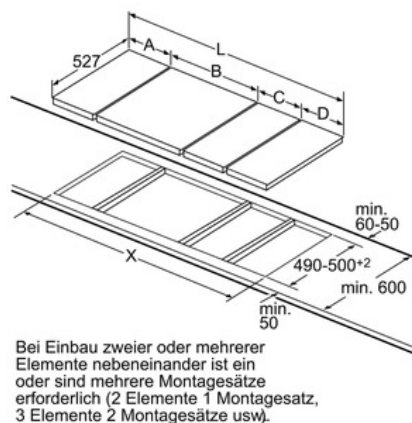

Maße:

- Anschlusswert: 3,7 kW
- Anschlusskabel (1,1 m)
- Anschlusskabel beiliegend
- Min. Arbeitsplattenstärke: 30 mm
- Gerätemasse (HxBxT): 53 x 306 x 527 mm
- Einbaumasse (BxT): 270 x 500 mm
- Kombinierbar mit Glaskeramik-Kochstellen im Komfort-Design
- Kombinierbar mit 60 cm, 70 cm, 80 cm und 90 cm Glaskeramik-Kochstellen

Serie | 6 Modulare Kochfelder

PXX375FB1E Edelstahl, Comfort-Profil 30 cm Domino Glaskeramik

Bild zur Tabelle Domino-Kombinationsmöglichkeiten mit entsprechenden Geräte- und Ausschnittmaßen

Serie | 6 Modulare Kochfelder

PXX375FB1E Edelstahl, Comfort-Profil 30 cm Domino Glaskeramik

① Lüftungspalt muß vorgesehen werden.

Domino-Kombinationsmöglichkeiten mit entsprechenden Geräte- und Ausschnittmaßen

Breitentyp:	30	40	60	70	80	90		
Gerätebreite:	306	396	606	710	816	916		
	A	B	C	D	L	X		
2x30	306	306	-	-	612	576		
1x30, 1x40	306	396	-	-	702	666		
1x30, 1x60	306	606	-	-	912	876		
1x30, 1x70	306	710	-	-	1016	980		
1x30, 1x80	306	816	-	-	1122	1086		
1x30, 1x90	306	916	-	-	1222	1186		
2x40	396	396	-	-	792	756		
1x40, 1x60	396	606	-	-	1002	966		
1x40, 1x70	396	710	-	-	1106	1070		
1x40, 1x80	396	816	-	-	1212	1176		
1x40, 1x90	396	916	-	-	1312	1276		
3x30	306	306	306	-	918	882		
2x30, 1x40	306	306	396	-	1008	972		
2x30, 1x60	306	306	606	-	1218	1182		
2x30, 1x70	306	306	710	-	1322	1286		
2x30, 1x80	306	306	816	-	1428	1392		
2x30, 1x90	306	306	916	-	1528	1492		
1x30, 2x40	306	396	396	-	1098	1062		
1x30, 1x40, 1x60	306	396	606	-	1308	1272		
1x30, 1x40, 1x70	306	396	710	-	1412	1376		
1x30, 1x40, 1x80	306	396	816	-	1518	1482		
1x30, 1x40, 1x90	306	396	916	-	1618	1582		
2x40, 1x60	396	396	606	-	1398	1362		
4x30	306	306	306	306	1224	1188		
3x30, 1x40	306	306	306	396	1314	1278		