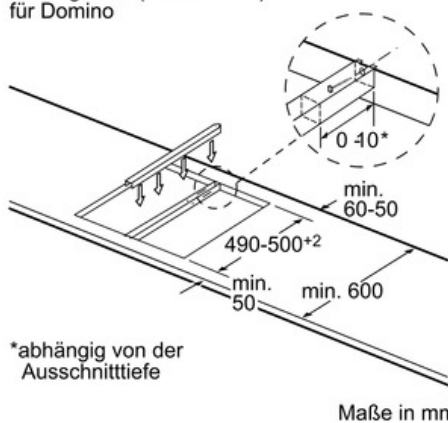

Maße:

- Anschlusswert: 3,7 kW
- Anschlusskabel (1,1 m)
- Anschlusskabel beiliegend
- Min. Arbeitsplattenstärke: 30 mm
- Gerätemasse (HxBxT): 53 x 306 x 527 mm
- Einbaumasse (BxT): 270 x 500 mm
- Kombinierbar mit Glaskeramik-Kochstellen im Komfort-Design
- Kombinierbar mit 60 cm, 70 cm, 80 cm und 90 cm Glaskeramik-Kochstellen

Serie | 6 Modulare Kochfelder

PXX375FB1E Edelstahl, Comfort-Profil 30 cm Domino Glaskeramik

Bild zur Tabelle Domino-Kombinationsmöglichkeiten mit entsprechenden Geräte- und Ausschnittmaßen

Serie | 6 Modulare Kochfelder

PXX375FB1E Edelstahl, Comfort-Profil 30 cm Domino Glaskeramik

① Lüftungspalt muß vorgesehen werden.

Domino-Kombinationsmöglichkeiten mit entsprechenden Geräte- und Ausschnittmaßen

Breitentyp:	30	40	60	70	80	90		
Gerätebreite:	306	396	606	710	816	916		
	A	B	C	D	L	X		
2x30	306	306	-	-	612	576		
1x30, 1x40	306	396	-	-	702	666		
1x30, 1x60	306	606	-	-	912	876		
1x30, 1x70	306	710	-	-	1016	980		
1x30, 1x80	306	816	-	-	1122	1086		
1x30, 1x90	306	916	-	-	1222	1186		
2x40	396	396	-	-	792	756		
1x40, 1x60	396	606	-	-	1002	966		
1x40, 1x70	396	710	-	-	1106	1070		
1x40, 1x80	396	816	-	-	1212	1176		
1x40, 1x90	396	916	-	-	1312	1276		
3x30	306	306	306	-	918	882		
2x30, 1x40	306	306	396	-	1008	972		
2x30, 1x60	306	306	606	-	1218	1182		
2x30, 1x70	306	306	710	-	1322	1286		
2x30, 1x80	306	306	816	-	1428	1392		
2x30, 1x90	306	306	916	-	1528	1492		
1x30, 2x40	306	396	396	-	1098	1062		
1x30, 1x40, 1x60	306	396	606	-	1308	1272		
1x30, 1x40, 1x70	306	396	710	-	1412	1376		
1x30, 1x40, 1x80	306	396	816	-	1518	1482		
1x30, 1x40, 1x90	306	396	916	-	1618	1582		
2x40, 1x60	396	396	606	-	1398	1362		
4x30	306	306	306	306	1224	1188		
3x30, 1x40	306	306	306	396	1314	1278		

Montagesatz (HEZ394301)
für Domino

*abhängig von der Ausschnitttiefe