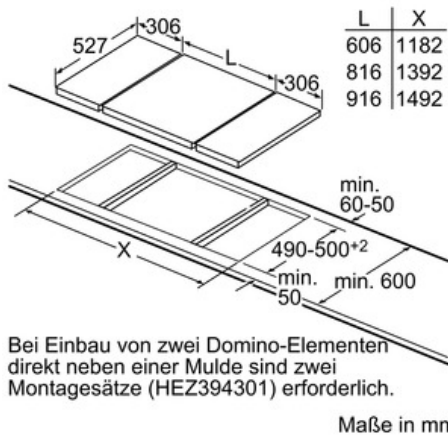

Maße:

- Anschlusswert: 3,7 kW
- Anschlusskabel (1,1 m)
- Anschlusskabel beiliegend
- Min. Arbeitsplattenstärke: 30 mm
- Gerätemasse (HxBxT): 53 x 306 x 527 mm
- Einbaumasse (BxT): 270 x 500 mm
- Kombinierbar mit Glaskeramik-Kochstellen im Komfort-Design
- Kombinierbar mit 60 cm, 70 cm, 80 cm und 90 cm Glaskeramik-Kochstellen

Serie | 6 Modulare Kochfelder

PXX375FB1E Edelstahl, Comfort-Profil 30 cm Domino Glaskeramik

Bild zur Tabelle Domino-Kombinationsmöglichkeiten mit entsprechenden Geräte- und Ausschnittmaßen

Serie | 6 Modulare Kochfelder

PXX375FB1E Edelstahl, Comfort-Profil 30 cm Domino Glaskeramik

① Lüftungspalt muß vorgesehen werden.

Domino-Kombinationsmöglichkeiten mit entsprechenden Geräte- und Ausschnittmaßen

Breitentyp:	30	40	60	70	80	90		
Gerätebreite:	306	396	606	710	816	916		
	A	B	C	D	L	X		
2x30	306	306	-	-	612	576		
1x30, 1x40	306	396	-	-	702	666		
1x30, 1x60	306	606	-	-	912	876		
1x30, 1x70	306	710	-	-	1016	980		
1x30, 1x80	306	816	-	-	1122	1086		
1x30, 1x90	306	916	-	-	1222	1186		
2x40	396	396	-	-	792	756		
1x40, 1x60	396	606	-	-	1002	966		
1x40, 1x70	396	710	-	-	1106	1070		
1x40, 1x80	396	816	-	-	1212	1176		
1x40, 1x90	396	916	-	-	1312	1276		
3x30	306	306	306	-	918	882		
2x30, 1x40	306	306	396	-	1008	972		
2x30, 1x60	306	306	606	-	1218	1182		
2x30, 1x70	306	306	710	-	1322	1286		
2x30, 1x80	306	306	816	-	1428	1392		
2x30, 1x90	306	306	916	-	1528	1492		
1x30, 2x40	306	396	396	-	1098	1062		
1x30, 1x40, 1x60	306	396	606	-	1308	1272		
1x30, 1x40, 1x70	306	396	710	-	1412	1376		
1x30, 1x40, 1x80	306	396	816	-	1518	1482		
1x30, 1x40, 1x90	306	396	916	-	1618	1582		
2x40, 1x60	396	396	606	-	1398	1362		
4x30	306	306	306	306	1224	1188		
3x30, 1x40	306	306	306	396	1314	1278		

Montagesatz (HEZ394301)
für Domino

*abhängig von der Ausschnitttiefe