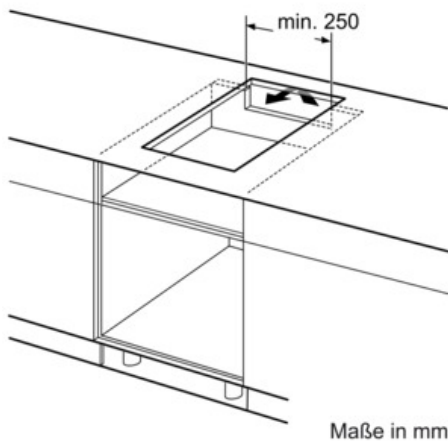

Maße:

- Anschlusswert: 3,7 kW
- Anschlusskabel (1,1 m)
- Anschlusskabel beiliegend
- Min. Arbeitsplattenstärke: 30 mm
- Gerätemasse (HxBxT): 53 x 306 x 527 mm
- Einbaumasse (BxT): 270 x 500 mm
- Kombinierbar mit Glaskeramik-Kochstellen im Komfort-Design
- Kombinierbar mit 60 cm, 70 cm, 80 cm und 90 cm Glaskeramik-Kochstellen

Serie | 6 Modulare Kochfelder

PXX375FB1E Edelstahl, Comfort-Profil 30 cm Domino Glaskeramik

Bild zur Tabelle Domino-Kombinationsmöglichkeiten mit entsprechenden Geräte- und Ausschnittmaßen

Serie | 6 Modulare Kochfelder

PXX375FB1E Edelstahl, Comfort-Profil 30 cm Domino Glaskeramik

① Lüftungspalt muß vorgesehen werden.

Domino-Kombinationsmöglichkeiten mit entsprechenden Geräte- und Ausschnittmaßen

Breitentyp:	30	40	60	70	80	90		
Gerätebreite:	306	396	606	710	816	916		
	A	B	C	D	L	X		
2x30	306	306	-	-	612	576		
1x30, 1x40	306	396	-	-	702	666		
1x30, 1x60	306	606	-	-	912	876		
1x30, 1x70	306	710	-	-	1016	980		
1x30, 1x80	306	816	-	-	1122	1086		
1x30, 1x90	306	916	-	-	1222	1186		
2x40	396	396	-	-	792	756		
1x40, 1x60	396	606	-	-	1002	966		
1x40, 1x70	396	710	-	-	1106	1070		
1x40, 1x80	396	816	-	-	1212	1176		
1x40, 1x90	396	916	-	-	1312	1276		
3x30	306	306	306	-	918	882		
2x30, 1x40	306	306	396	-	1008	972		
2x30, 1x60	306	306	606	-	1218	1182		
2x30, 1x70	306	306	710	-	1322	1286		
2x30, 1x80	306	306	816	-	1428	1392		
2x30, 1x90	306	306	916	-	1528	1492		
1x30, 2x40	306	396	396	-	1098	1062		
1x30, 1x40, 1x60	306	396	606	-	1308	1272		
1x30, 1x40, 1x70	306	396	710	-	1412	1376		
1x30, 1x40, 1x80	306	396	816	-	1518	1482		
1x30, 1x40, 1x90	306	396	916	-	1618	1582		
2x40, 1x60	396	396	606	-	1398	1362		
4x30	306	306	306	306	1224	1188		
3x30, 1x40	306	306	306	396	1314	1278		