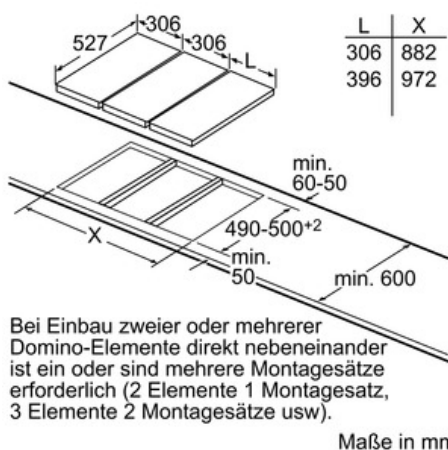

Maße:

- Anschlusswert: 3,7 kW
- Anschlusskabel (1,1 m)
- Anschlusskabel beiliegend
- Min. Arbeitsplattenstärke: 30 mm
- Gerätemasse (HxBxT): 53 x 306 x 527 mm
- Einbaumasse (BxT): 270 x 500 mm
- Kombinierbar mit Glaskeramik-Kochstellen im Komfort-Design
- Kombinierbar mit 60 cm, 70 cm, 80 cm und 90 cm Glaskeramik-Kochstellen

Serie | 6 Modulare Kochfelder

PXX375FB1E Edelstahl, Comfort-Profil 30 cm Domino Glaskeramik

Bild zur Tabelle Domino-Kombinationsmöglichkeiten mit entsprechenden Geräte- und Ausschnittmaßen

Serie | 6 Modulare Kochfelder

PXX375FB1E Edelstahl, Comfort-Profil 30 cm Domino Glaskeramik

① Lüftungspalt muß vorgesehen werden.

Domino-Kombinationsmöglichkeiten mit entsprechenden Geräte- und Ausschnittmaßen

Breitentyp:	30	40	60	70	80	90		
Gerätebreite:	306	396	606	710	816	916		
	A	B	C	D	L	X		
2x30	306	306	-	-	612	576		
1x30, 1x40	306	396	-	-	702	666		
1x30, 1x60	306	606	-	-	912	876		
1x30, 1x70	306	710	-	-	1016	980		
1x30, 1x80	306	816	-	-	1122	1086		
1x30, 1x90	306	916	-	-	1222	1186		
2x40	396	396	-	-	792	756		
1x40, 1x60	396	606	-	-	1002	966		
1x40, 1x70	396	710	-	-	1106	1070		
1x40, 1x80	396	816	-	-	1212	1176		
1x40, 1x90	396	916	-	-	1312	1276		
3x30	306	306	306	-	918	882		
2x30, 1x40	306	306	396	-	1008	972		
2x30, 1x60	306	306	606	-	1218	1182		
2x30, 1x70	306	306	710	-	1322	1286		
2x30, 1x80	306	306	816	-	1428	1392		
2x30, 1x90	306	306	916	-	1528	1492		
1x30, 2x40	306	396	396	-	1098	1062		
1x30, 1x40, 1x60	306	396	606	-	1308	1272		
1x30, 1x40, 1x70	306	396	710	-	1412	1376		
1x30, 1x40, 1x80	306	396	816	-	1518	1482		
1x30, 1x40, 1x90	306	396	916	-	1618	1582		
2x40, 1x60	396	396	606	-	1398	1362		
4x30	306	306	306	306	1224	1188		
3x30, 1x40	306	306	306	396	1314	1278		