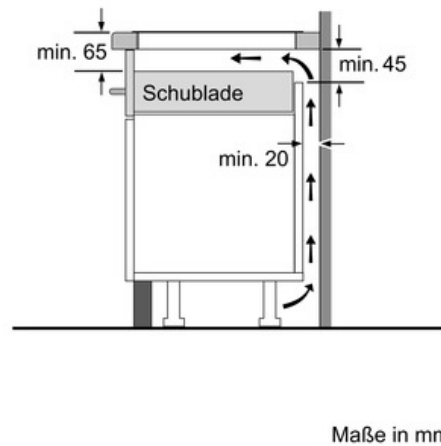

Maße:

- Anschlusswert: 3,7 kW
- Anschlusskabel (1,1 m)
- Anschlusskabel beiliegend
- Min. Arbeitsplattenstärke: 30 mm
- Gerätemasse (HxBxT): 53 x 306 x 527 mm
- Einbaumasse (BxT): 270 x 500 mm
- Kombinierbar mit Glaskeramik-Kochstellen im Komfort-Design
- Kombinierbar mit 60 cm, 70 cm, 80 cm und 90 cm Glaskeramik-Kochstellen

Serie | 6 Modulare Kochfelder

PXX375FB1E Edelstahl, Comfort-Profil 30 cm Domino Glaskeramik

Bild zur Tabelle Domino-Kombinationsmöglichkeiten mit entsprechenden Geräte- und Ausschnittmaßen

Serie | 6 Modulare Kochfelder

PXX375FB1E Edelstahl, Comfort-Profil 30 cm Domino Glaskeramik

① Lüftungspalt muß vorgesehen werden.

Domino-Kombinationsmöglichkeiten mit entsprechenden Geräte- und Ausschnittmaßen

Breitentyp:	30	40	60	70	80	90		
Gerätebreite:	306	396	606	710	816	916		
	A	B	C	D	L	X		
2x30	306	306	-	-	612	576		
1x30, 1x40	306	396	-	-	702	666		
1x30, 1x60	306	606	-	-	912	876		
1x30, 1x70	306	710	-	-	1016	980		
1x30, 1x80	306	816	-	-	1122	1086		
1x30, 1x90	306	916	-	-	1222	1186		
2x40	396	396	-	-	792	756		
1x40, 1x60	396	606	-	-	1002	966		
1x40, 1x70	396	710	-	-	1106	1070		
1x40, 1x80	396	816	-	-	1212	1176		
1x40, 1x90	396	916	-	-	1312	1276		
3x30	306	306	306	-	918	882		
2x30, 1x40	306	306	396	-	1008	972		
2x30, 1x60	306	306	606	-	1218	1182		
2x30, 1x70	306	306	710	-	1322	1286		
2x30, 1x80	306	306	816	-	1428	1392		
2x30, 1x90	306	306	916	-	1528	1492		
1x30, 2x40	306	396	396	-	1098	1062		
1x30, 1x40, 1x60	306	396	606	-	1308	1272		
1x30, 1x40, 1x70	306	396	710	-	1412	1376		
1x30, 1x40, 1x80	306	396	816	-	1518	1482		
1x30, 1x40, 1x90	306	396	916	-	1618	1582		
2x40, 1x60	396	396	606	-	1398	1362		
4x30	306	306	306	306	1224	1188		
3x30, 1x40	306	306	306	396	1314	1278		

Montagesatz (HEZ394301)
für Domino

*abhängig von der Ausschnitttiefe