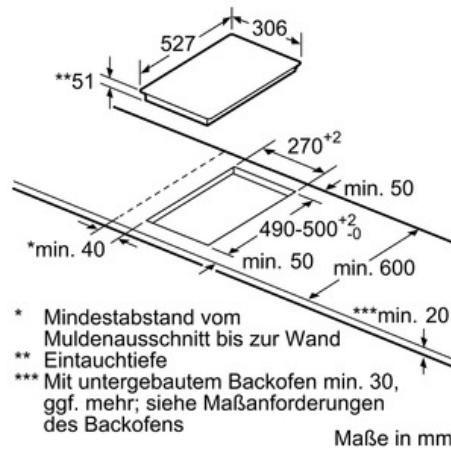

Maße:

- Anschlusswert: 3,7 kW
- Anschlusskabel (1,1 m)
- Anschlusskabel beiliegend
- Min. Arbeitsplattenstärke: 30 mm
- Gerätemasse (HxBxT): 53 x 306 x 527 mm
- Einbaumasse (BxT): 270 x 500 mm
- Kombinierbar mit Glaskeramik-Kochstellen im Komfort-Design
- Kombinierbar mit 60 cm, 70 cm, 80 cm und 90 cm Glaskeramik-Kochstellen

Serie | 6 Modulare Kochfelder

PXX375FB1E Edelstahl, Comfort-Profil 30 cm Domino Glaskeramik

Bild zur Tabelle Domino-Kombinationsmöglichkeiten mit entsprechenden Geräte- und Ausschnittmaßen

Serie | 6 Modulare Kochfelder

PXX375FB1E Edelstahl, Comfort-Profil 30 cm Domino Glaskeramik

① Lüftungspalt muß vorgesehen werden.

Domino-Kombinationsmöglichkeiten mit entsprechenden Geräte- und Ausschnittmaßen

Breitentyp:	30	40	60	70	80	90		
Gerätebreite:	306	396	606	710	816	916		
	A	B	C	D	L	X		
2x30	306	306	-	-	612	576		
1x30, 1x40	306	396	-	-	702	666		
1x30, 1x60	306	606	-	-	912	876		
1x30, 1x70	306	710	-	-	1016	980		
1x30, 1x80	306	816	-	-	1122	1086		
1x30, 1x90	306	916	-	-	1222	1186		
2x40	396	396	-	-	792	756		
1x40, 1x60	396	606	-	-	1002	966		
1x40, 1x70	396	710	-	-	1106	1070		
1x40, 1x80	396	816	-	-	1212	1176		
1x40, 1x90	396	916	-	-	1312	1276		
3x30	306	306	306	-	918	882		
2x30, 1x40	306	306	396	-	1008	972		
2x30, 1x60	306	306	606	-	1218	1182		
2x30, 1x70	306	306	710	-	1322	1286		
2x30, 1x80	306	306	816	-	1428	1392		
2x30, 1x90	306	306	916	-	1528	1492		
1x30, 2x40	306	396	396	-	1098	1062		
1x30, 1x40, 1x60	306	396	606	-	1308	1272		
1x30, 1x40, 1x70	306	396	710	-	1412	1376		
1x30, 1x40, 1x80	306	396	816	-	1518	1482		
1x30, 1x40, 1x90	306	396	916	-	1618	1582		
2x40, 1x60	396	396	606	-	1398	1362		
4x30	306	306	306	306	1224	1188		
3x30, 1x40	306	306	306	396	1314	1278		