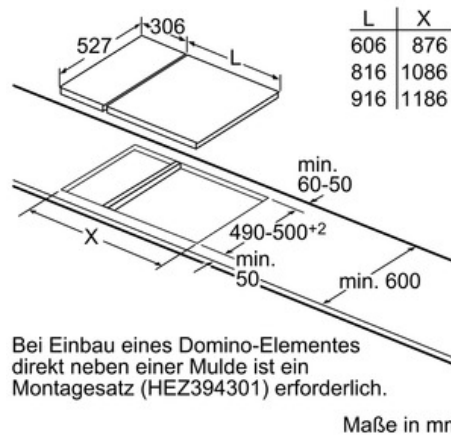

Maße:

- Anschlusswert: 3,7 kW
- Anschlusskabel (1,1 m)
- Anschlusskabel beiliegend
- Min. Arbeitsplattenstärke: 30 mm
- Gerätemasse (HxBxT): 53 x 306 x 527 mm
- Einbaumasse (BxT): 270 x 500 mm
- Kombinierbar mit Glaskeramik-Kochstellen im Komfort-Design
- Kombinierbar mit 60 cm, 70 cm, 80 cm und 90 cm Glaskeramik-Kochstellen

Serie | 6 Modulare Kochfelder

PXX375FB1E Edelstahl, Comfort-Profil 30 cm Domino Glaskeramik

Bild zur Tabelle Domino-Kombinationsmöglichkeiten mit entsprechenden Geräte- und Ausschnittmaßen

Serie | 6 Modulare Kochfelder

PXX375FB1E Edelstahl, Comfort-Profil 30 cm Domino Glaskeramik

① Lüftungspalt muß vorgesehen werden.

Domino-Kombinationsmöglichkeiten mit entsprechenden Geräte- und Ausschnittmaßen

Breitentyp:	30	40	60	70	80	90		
Gerätebreite:	306	396	606	710	816	916		
	A	B	C	D	L	X		
2x30	306	306	-	-	612	576		
1x30, 1x40	306	396	-	-	702	666		
1x30, 1x60	306	606	-	-	912	876		
1x30, 1x70	306	710	-	-	1016	980		
1x30, 1x80	306	816	-	-	1122	1086		
1x30, 1x90	306	916	-	-	1222	1186		
2x40	396	396	-	-	792	756		
1x40, 1x60	396	606	-	-	1002	966		
1x40, 1x70	396	710	-	-	1106	1070		
1x40, 1x80	396	816	-	-	1212	1176		
1x40, 1x90	396	916	-	-	1312	1276		
3x30	306	306	306	-	918	882		
2x30, 1x40	306	306	396	-	1008	972		
2x30, 1x60	306	306	606	-	1218	1182		
2x30, 1x70	306	306	710	-	1322	1286		
2x30, 1x80	306	306	816	-	1428	1392		
2x30, 1x90	306	306	916	-	1528	1492		
1x30, 2x40	306	396	396	-	1098	1062		
1x30, 1x40, 1x60	306	396	606	-	1308	1272		
1x30, 1x40, 1x70	306	396	710	-	1412	1376		
1x30, 1x40, 1x80	306	396	816	-	1518	1482		
1x30, 1x40, 1x90	306	396	916	-	1618	1582		
2x40, 1x60	396	396	606	-	1398	1362		
4x30	306	306	306	306	1224	1188		
3x30, 1x40	306	306	306	396	1314	1278		

Montagesatz (HEZ394301)
für Domino

*abhängig von der Ausschnitttiefe