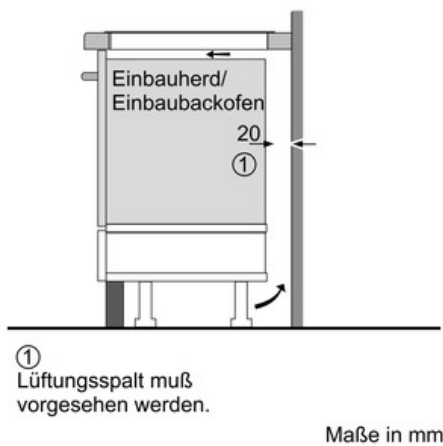

Maße:

- Anschlusswert: 3,7 kW
- Anschlusskabel (1,1 m)
- Anschlusskabel beiliegend
- Min. Arbeitsplattenstärke: 30 mm
- Gerätemasse (HxBxT): 53 x 306 x 527 mm
- Einbaumasse (BxT): 270 x 500 mm
- Kombinierbar mit Glaskeramik-Kochstellen im Komfort-Design
- Kombinierbar mit 60 cm, 70 cm, 80 cm und 90 cm Glaskeramik-Kochstellen

Serie | 6 Modulare Kochfelder

PXX375FB1E Edelstahl, Comfort-Profil 30 cm Domino Glaskeramik

Bild zur Tabelle Domino-Kombinationsmöglichkeiten mit entsprechenden Geräte- und Ausschnittmaßen

Serie | 6 Modulare Kochfelder

PXX375FB1E Edelstahl, Comfort-Profil 30 cm Domino Glaskeramik

① Lüftungspalt muß vorgesehen werden.

Domino-Kombinationsmöglichkeiten mit entsprechenden Geräte- und Ausschnittmaßen

Breitentyp:	30	40	60	70	80	90		
Gerätebreite:	306	396	606	710	816	916		
	A	B	C	D	L	X		
2x30	306	306	-	-	612	576		
1x30, 1x40	306	396	-	-	702	666		
1x30, 1x60	306	606	-	-	912	876		
1x30, 1x70	306	710	-	-	1016	980		
1x30, 1x80	306	816	-	-	1122	1086		
1x30, 1x90	306	916	-	-	1222	1186		
2x40	396	396	-	-	792	756		
1x40, 1x60	396	606	-	-	1002	966		
1x40, 1x70	396	710	-	-	1106	1070		
1x40, 1x80	396	816	-	-	1212	1176		
1x40, 1x90	396	916	-	-	1312	1276		
3x30	306	306	306	-	918	882		
2x30, 1x40	306	306	396	-	1008	972		
2x30, 1x60	306	306	606	-	1218	1182		
2x30, 1x70	306	306	710	-	1322	1286		
2x30, 1x80	306	306	816	-	1428	1392		
2x30, 1x90	306	306	916	-	1528	1492		
1x30, 2x40	306	396	396	-	1098	1062		
1x30, 1x40, 1x60	306	396	606	-	1308	1272		
1x30, 1x40, 1x70	306	396	710	-	1412	1376		
1x30, 1x40, 1x80	306	396	816	-	1518	1482		
1x30, 1x40, 1x90	306	396	916	-	1618	1582		
2x40, 1x60	396	396	606	-	1398	1362		
4x30	306	306	306	306	1224	1188		
3x30, 1x40	306	306	306	396	1314	1278		