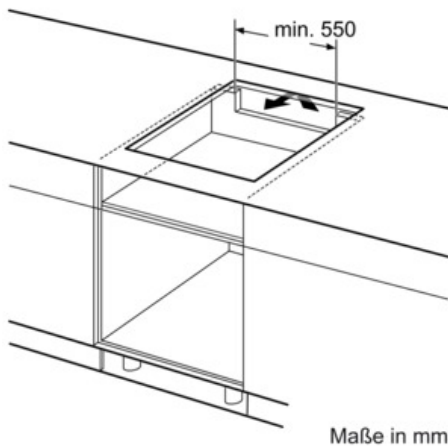

Maße:

- Anschlusswert: 3,7 kW
- Anschlusskabel (1,1 m)
- Anschlusskabel beiliegend
- Min. Arbeitsplattenstärke: 30 mm
- Gerätemasse (HxBxT): 53 x 306 x 527 mm
- Einbaumasse (BxT): 270 x 500 mm
- Kombinierbar mit Glaskeramik-Kochstellen im Komfort-Design
- Kombinierbar mit 60 cm, 70 cm, 80 cm und 90 cm Glaskeramik-Kochstellen

Serie | 6 Modulare Kochfelder

PXX375FB1E Edelstahl, Comfort-Profil 30 cm Domino Glaskeramik

Bild zur Tabelle Domino-Kombinationsmöglichkeiten mit entsprechenden Geräte- und Ausschnittmaßen

Serie | 6 Modulare Kochfelder

PXX375FB1E Edelstahl, Comfort-Profil 30 cm Domino Glaskeramik

① Lüftungspalt muß vorgesehen werden.

Domino-Kombinationsmöglichkeiten mit entsprechenden Geräte- und Ausschnittmaßen

Breitentyp:	30	40	60	70	80	90		
Gerätebreite:	306	396	606	710	816	916		
	A	B	C	D	L	X		
2x30	306	306	-	-	612	576		
1x30, 1x40	306	396	-	-	702	666		
1x30, 1x60	306	606	-	-	912	876		
1x30, 1x70	306	710	-	-	1016	980		
1x30, 1x80	306	816	-	-	1122	1086		
1x30, 1x90	306	916	-	-	1222	1186		
2x40	396	396	-	-	792	756		
1x40, 1x60	396	606	-	-	1002	966		
1x40, 1x70	396	710	-	-	1106	1070		
1x40, 1x80	396	816	-	-	1212	1176		
1x40, 1x90	396	916	-	-	1312	1276		
3x30	306	306	306	-	918	882		
2x30, 1x40	306	306	396	-	1008	972		
2x30, 1x60	306	306	606	-	1218	1182		
2x30, 1x70	306	306	710	-	1322	1286		
2x30, 1x80	306	306	816	-	1428	1392		
2x30, 1x90	306	306	916	-	1528	1492		
1x30, 2x40	306	396	396	-	1098	1062		
1x30, 1x40, 1x60	306	396	606	-	1308	1272		
1x30, 1x40, 1x70	306	396	710	-	1412	1376		
1x30, 1x40, 1x80	306	396	816	-	1518	1482		
1x30, 1x40, 1x90	306	396	916	-	1618	1582		
2x40, 1x60	396	396	606	-	1398	1362		
4x30	306	306	306	306	1224	1188		
3x30, 1x40	306	306	306	396	1314	1278		