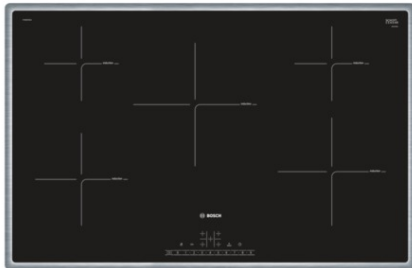

Serie | 6 Mulden
**PIV845FB1E Edelstahl,
umlaufender Rahmen
80 cm Induktions-Kochfeld
Glaskeramik**

Die Induktions- Kochstelle: so kochen Sie schnell, sicher und sauber bei geringem Energieverbrauch.

- **Induktion:** schnelles, punktgenaues Kochen, leichte Reinigung und geringer Energieverbrauch.
- **PowerBoost:** Kürzere Ankochzeiten mit bis zu 50% mehr Leistung.
- **Timer mit Abschaltfunktion:** schaltet die gewählte Kochzone nach der gewünschten Zeit ab.
- **DirectSelect:** direkte, einfache Auswahl der gewünschten Kochzone, Leistungsstufe und zusätzlicher Funktionen.
- **Umlaufender Rahmen:** der flache, umlaufendes Edelstahlrahmen ist ideal für die Einpassung in einen vorhandenen Arbeitsplattenausschnitt geeignet.

Technische Daten

Gerätetyp :	Kochstelle Glaskeramik
Bauform :	Eingebaut
Energiequelle :	Elektro
Anzahl der Kochzonen, die gleichzeitig benutzt werden können :	5
Bedienelemente :	Precise Timer
Nischenmaße (mm) :	55 x 780-780 x 500-500
Gerätebreite (mm) :	795
Abmessungen des Gerätes (mm) :	55 x 795 x 517
Nettogewicht (kg) :	16,0
Bruttogewicht (kg) :	17,0
Restwärmeanzeige :	Getrennt
Lage der Steuerung :	Vorne
Hauptoberflächenmaterial :	Glaskeramik
Oberflächenfarbe :	Edelstahl, schwarz
Rahmenfarbe :	Edelstahl
Approbationszertifikate :	AENOR, CE
Länge Anschlusskabel (cm) :	110
EAN-Nummer :	4242002870410
Elektroanschlußwert (W) :	7400
Spannung (V) :	220-240
Frequenz (Hz) :	50; 60

Sonderzubehör

HEZ390042 : 4-er Set best aus 3 Töpfe + 1 Pfanne

Serie | 6 Mulden

PIV845FB1E Edelstahl, umlaufender Rahmen 80 cm Induktions-Kochfeld Glaskeramik

Die Induktions- Kochstelle: so kochen Sie schnell, sicher und sauber bei geringem Energieverbrauch.