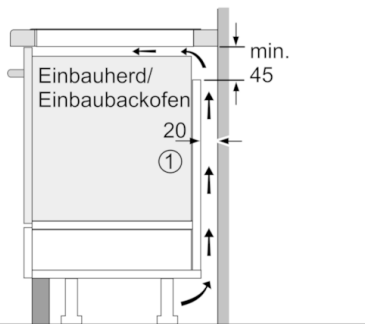

Technische Daten

Gerätetyp :	Kochstelle Glaskeramik
Bauform :	Eingebaut
Energiequelle :	Elektro
Anzahl der Kochzonen, die gleichzeitig benutzt werden können :	4
Nischenmaße (H x B x T) (mm) :	56 x 780-796 x 500-516
Gerätebreite (mm) :	792
Abmessungen des Gerätes (mm) :	56 x 792 x 512
Abmessungen des verpackten Gerätes (mm) :	130 x 950 x 600
Nettogewicht (kg) :	17,6
Bruttogewicht (kg) :	19,0
Restwärmanzeige :	Getrennt
Lage der Steuerung :	Vorne
Oberflächenfarbe :	Schwarz
Approbationszertifikate :	AENOR, CE
Länge Anschlusskabel (cm) :	110
EAN-Nummer :	4242002951454
Elektroanschlusswert (W) :	7400
Spannung (V) :	220-240
Frequenz (Hz) :	60; 50

Maße:

- Anschlusswert: 7,4 kW
- Anschlusskabel (1,1 m)
- Anschlusskabel beigelegt in Verpackung
- Min. Arbeitsplattenstärke: 30 mm
- Einbaumaße: (H/B/T) 56 mm x 780 mm x 500 mm
- Gerätemaße: (H/B/T) 56 x 792 x 512 mm
- Einbau in andere Arbeitsplatten nur in Verbindung mit Sonderzubehör Einbaurahmen
- Für den Einbau in Stein- oder Granitarbeitsplatten

Schnelligkeit:

- PowerBoost-Funktion für alle Kochzonen
- PanBoost: PowerBoost-Funktion für Pfannen

Leistung und Größe:

- 4 Induktions-Kochzonen mit Topferkennung
- erweiterte FlexInductions-Zone
- 17 Leistungsstufen

Serie | 8 Mulden

PXY801KW1E
80 cm Induktions-Kochfeld Glaskeramik

① Lüftungsspalt muß vorgesehen werden.

Maße in mm

Maße in mm

① Lüftungsspalt muß vorgesehen werden.

Maße in mm