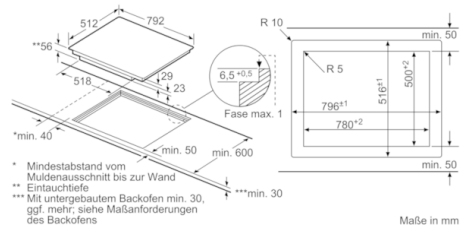

Technische Daten

Gerätetyp :	Kochstelle Glaskeramik
Bauform :	Eingebaut
Energiequelle :	Elektro
Anzahl der Kochzonen, die gleichzeitig benutzt werden können :	4
Nischenmaße (H x B x T) (mm) :	56 x 780-796 x 500-516
Gerätebreite (mm) :	792
Abmessungen des Gerätes (mm) :	56 x 792 x 512
Abmessungen des verpackten Gerätes (mm) :	130 x 950 x 600
Nettogewicht (kg) :	17,6
Bruttogewicht (kg) :	19,0
Restwärmanzeige :	Getrennt
Lage der Steuerung :	Vorne
Oberflächenfarbe :	Schwarz
Approbationszertifikate :	AENOR, CE
Länge Anschlusskabel (cm) :	110
EAN-Nummer :	4242002951454
Elektroanschlusswert (W) :	7400
Spannung (V) :	220-240
Frequenz (Hz) :	60; 50

Maße:

- Anschlusswert: 7,4 kW
- Anschlusskabel (1,1 m)
- Anschlusskabel beigelegt in Verpackung
- Min. Arbeitsplattenstärke: 30 mm
- Einbaumaße: (H/B/T) 56 mm x 780 mm x 500 mm
- Gerätemaße: (H/B/T) 56 x 792 x 512 mm
- Einbau in andere Arbeitsplatten nur in Verbindung mit Sonderzubehör Einbaurahmen
- Für den Einbau in Stein- oder Granitarbeitsplatten

Serie | 8 Mulden

PXY801KW1E
80 cm Induktions-Kochfeld Glaskeramik

① Lüftungsspalt muß vorgesehen werden.

Maße in mm

Maße in mm

① Lüftungsspalt muß vorgesehen werden.

Maße in mm