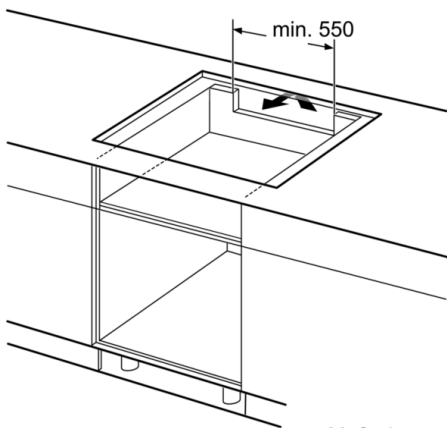

Technische Daten

Gerätetyp :	Kochstelle Glaskeramik
Bauform :	Eingebaut
Energiequelle :	Elektro
Anzahl der Kochzonen, die gleichzeitig benutzt werden können :	4
Nischenmaße (H x B x T) (mm) :	56 x 780-796 x 500-516
Gerätebreite (mm) :	792
Abmessungen des Gerätes (mm) :	56 x 792 x 512
Abmessungen des verpackten Gerätes (mm) :	130 x 950 x 600
Nettogewicht (kg) :	17,6
Bruttogewicht (kg) :	19,0
Restwärmanzeige :	Getrennt
Lage der Steuerung :	Vorne
Oberflächenfarbe :	Schwarz
Approbationszertifikate :	AENOR, CE
Länge Anschlusskabel (cm) :	110
EAN-Nummer :	4242002951454
Elektroanschlusswert (W) :	7400
Spannung (V) :	220-240
Frequenz (Hz) :	60; 50

Maße:

- Anschlusswert: 7,4 kW
- Anschlusskabel (1,1 m)
- Anschlusskabel beigelegt in Verpackung
- Min. Arbeitsplattenstärke: 30 mm
- Einbaumaße: (H/B/T) 56 mm x 780 mm x 500 mm
- Gerätemaße: (H/B/T) 56 x 792 x 512 mm
- Einbau in andere Arbeitsplatten nur in Verbindung mit Sonderzubehör Einbaurahmen
- Für den Einbau in Stein- oder Granitarbeitsplatten

Serie | 8 Mulden

PXY801KW1E
80 cm Induktions-Kochfeld Glaskeramik

① Lüftungsspalt muß vorgesehen werden.

Maße in mm

Maße in mm

① Lüftungsspalt muß vorgesehen werden.

Maße in mm