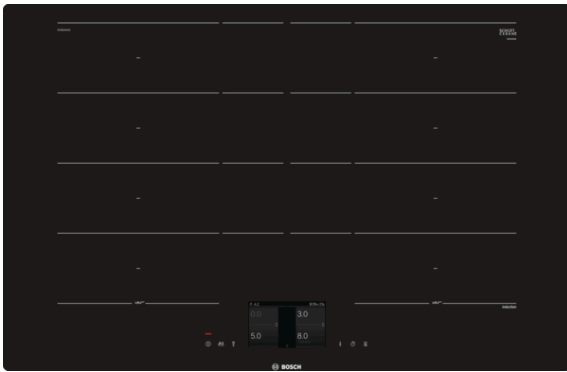

PXY801KW1E
80 cm Induktions-Kochfeld
Glaskeramik

Sonderzubehör

HEZ390011 Bräter aus Edelstahl mit Glasdeckel, HEZ390012 Dampfensatz für Edelstahlbräter, HEZ390042 4-er Set best aus 3 Töpfe + 1 Pfanne, HEZ390090 Wok-Set 3-teilig, HEZ390210 Systempfanne Ø 15cm, HEZ390220 Systempfanne Ø 19cm, HEZ390230 Systempfanne Ø 21cm, HEZ390250 Systempfanne Ø 28 cm, HEZ39050 Kabelloser Temperatursensor für Kochfeld, HEZ390511 Teppan Yaki (klein), HEZ390512 Teppan Yaki (groß), HEZ390522 Grillplatte, HEZ395800 Einbaurahmen 80cm, HEZ395801 Schablone f. Einbaurahmen 80cm HEZ395800, HEZ399090 Koch- und Bratbroschüre IH6.2 Ind.

Technische Daten

Gerätetyp :	Kochstelle Glaskeramik
Bauform :	Eingebaut
Energiequelle :	Elektro
Anzahl der Kochzonen, die gleichzeitig benutzt werden können :	4
Nischenmaße (H x B x T) (mm) :	56 x 780-796 x 500-516
Gerätebreite (mm) :	792
Abmessungen des Gerätes (mm) :	56 x 792 x 512
Abmessungen des verpackten Gerätes (mm) :	130 x 950 x 600
Nettogewicht (kg) :	17,6
Bruttogewicht (kg) :	19,0
Restwärmanzeige :	Getrennt
Lage der Steuerung :	Vorne
Oberflächenfarbe :	Schwarz
Approbationszertifikate :	AENOR, CE
Länge Anschlusskabel (cm) :	110
EAN-Nummer :	4242002951454
Elektroanschlusswert (W) :	7400
Spannung (V) :	220-240
Frequenz (Hz) :	60; 50