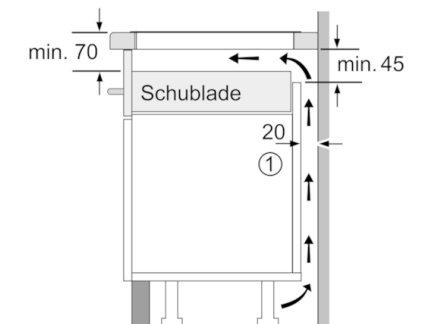

Maße:

- Anschlusswert: 7,4 kW
- Anschlusskabel (1,1 m)
- Anschlusskabel beigelegt in Verpackung
- Min. Arbeitsplattenstärke: 30 mm
- Einbaumaße: (H/B/T) 56 mm x 780 mm x 500 mm
- Gerätemaße: (H/B/T) 56 x 792 x 512 mm
- Einbau in andere Arbeitsplatten nur in Verbindung mit Sonderzubehör Einbaurahmen
- Für den Einbau in Stein- oder Granitarbeitsplatten

Serie | 8 Mulden

PXY801KW1E
80 cm Induktions-Kochfeld Glaskeramik

① Lüftungsspalt muß vorgesehen werden.

Maße in mm

Maße in mm

① Lüftungsspalt muß vorgesehen werden.

Maße in mm