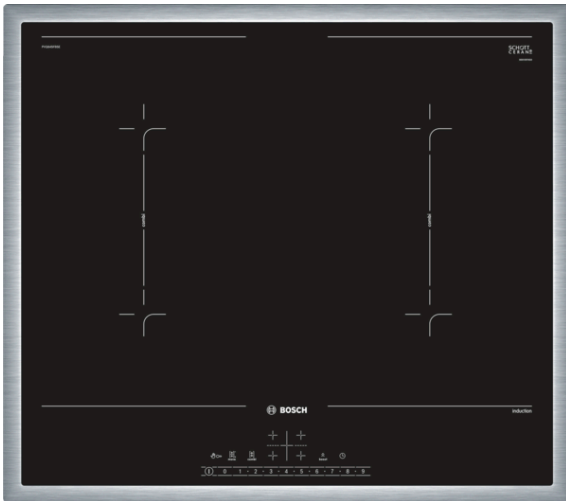

Serie | 6
PVQ645FB5E
60 cm Induktions-Kochfeld
Glaskeramik

Die Induktions- Kochstelle: so kochen Sie schnell, sicher und sauber bei geringem Energieverbrauch.

- **DirectSelect:** direkte, einfache Auswahl der gewünschten Kochzone, Leistungsstufe und zusätzlicher Funktionen.
- **CombiZone:** mehr Flexibilität durch Verbindung von 2 Kochzonen für das Kochen z.B. in einem Bräter.
- **Induktion:** schnelles, punktgenaues Kochen, leichte Reinigung und geringer Energieverbrauch.
- **PowerBoost:** Kürzere Ankochzeiten mit bis zu 50% mehr Leistung.
- **Timer mit Abschaltfunktion:** schaltet die gewählte Kochzone nach der gewünschten Zeit ab.

Technische Daten

Gerätetyp :	Kochstelle Glaskeramik
Bauform :	Eingebaut
Energiequelle :	Elektro
Anzahl der Kochzonen, die gleichzeitig benutzt werden können :	4
Nischenmaße (H x B x T) (mm) :	55 x 560-560 x 490-500
Gerätebreite (mm) :	583
Abmessungen des Gerätes (mm) :	55 x 583 x 513
Abmessungen des verpackten Gerätes (mm) :	126 x 753 x 608
Nettogewicht (kg) :	12,8
Bruttogewicht (kg) :	14,0
Restwärmanzeige :	Getrennt
Lage der Steuerung :	Vorne
Hauptoberflächenmaterial :	Glaskeramik
Oberflächenfarbe :	Edelstahl, Schwarz
Rahmenfarbe :	Edelstahl
Approbationszertifikate :	AENOR, CE
Länge Anschlusskabel (cm) :	110
EAN-Nummer :	4242005088249
Elektroanschlusswert (W) :	7400
Spannung (V) :	220-240
Frequenz (Hz) :	60; 50

Sonderzubehör

HEZ390042 : 4-er Set best aus 3 Töpfe + 1 Pfanne

Serie | 6 Mulden

PVQ645FB5E

60 cm Induktions-Kochfeld Glaskeramik

Die Induktions- Kochstelle: so kochen Sie schnell, sicher und sauber bei geringem Energieverbrauch.

Leistung und Größe:

- 4 Induktions-Kochzonen mit Topferkennung
- CombiZone
- 17 Leistungsstufen
- Kochzonen: 1 x Ø 190 mm, 2.2 kW (max. Powerstufe 3.7 kW)
Induktion; 1 x Ø 190 mm, 2.2 kW (max. Powerstufe 3.7 kW)
Induktion; 1 x Ø 190 mm, 2.2 kW (max. Powerstufe 3.7 kW)
Induktion; 1 x Ø 190 mm, 2.2 kW (max. Powerstufe 3.7 kW)
Induktion