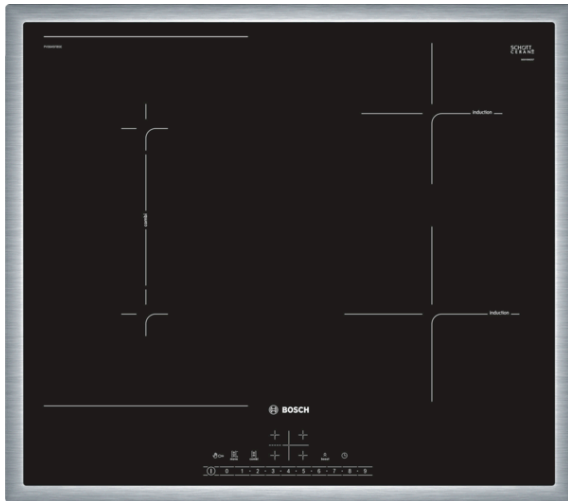

Serie | 6
PVS645FB5E
60 cm Induktions-Kochfeld
Glaskeramik

Sonderzubehör

HEZ390042 : 4-er Set best aus 3 Töpfe + 1 Pfanne

Die Induktions- Kochstelle: so kochen Sie schnell, sicher und sauber bei geringem Energieverbrauch.

Technische Daten

Gerätetyp :	Kochstelle Glaskeramik
Bauform :	Eingebaut
Energiequelle :	Elektro
Anzahl der Kochzonen, die gleichzeitig benutzt werden können :	4
Nischenmaße (H x B x T) (mm) :	55 x 560-560 x 490-500
Gerätebreite (mm) :	583
Abmessungen des Gerätes (mm) :	55 x 583 x 513
Abmessungen des verpackten Gerätes (mm) :	126 x 753 x 608
Nettogewicht (kg) :	12,8
Bruttogewicht (kg) :	14,0
Restwärmanzeige :	Getrennt
Lage der Steuerung :	Vorne
Hauptoberflächenmaterial :	Glaskeramik
Oberflächenfarbe :	Edelstahl, Schwarz
Rahmenfarbe :	Edelstahl
Approbationszertifikate :	AENOR, CE
Länge Anschlusskabel (cm) :	110
EAN-Nummer :	4242005088737
Elektroanschlusswert (W) :	6900
Spannung (V) :	220-240
Frequenz (Hz) :	60; 50

Serie | 6 Mulden

PVS645FB5E

60 cm Induktions-Kochfeld Glaskeramik

Die Induktions- Kochstelle: so kochen Sie schnell, sicher und sauber bei geringem Energieverbrauch.

Design:

- umlaufender Rahmen

Ausstattung:

- 4 Induktions-Kochzonen mit Topferkennung
- CombiZone
- 17 Leistungsstufen
- Kochzonen: 1 x Ø 190 mm, 2.2 kW (max. Powerstufe 3.7 kW)
Induktion; 1 x Ø 210 mm, 2.2 kW (max. Powerstufe 3.7 kW)
Induktion; 1 x Ø 145 mm, 1.4 kW (max. Powerstufe 2.2 kW)
Induktion; 1 x Ø 180 mm, 1.8 kW (max. Powerstufe 3.1 kW)
Induktion