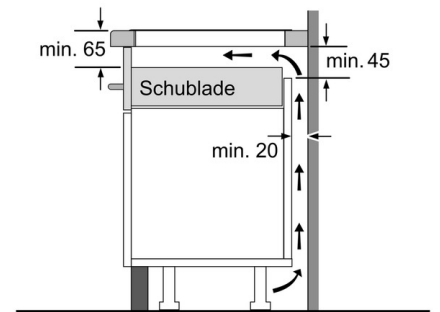

- TwistPad4
- 2 varioInduktions-Kochzonen

Komfort:

- Powerstufe für alle Induktionskochzonen
- 2-stufige Restwärmeanzeige je Kochzone
- Timer mit Timer
- Topferkennung
- Powermanagement
- Sicherheitsabschaltung
- Kindersicherung
- Wischschutzfunktion

Design:

- Designrahmen
- Einbaumaße: 560 mmx500 mm
- Länge Anschlußkabel: 110 cm
- Powermanagement
- Hauptschalter
- Min. Arbeitsplattenstärke: 30 mm
- Gesamtanschlußwert 7400 W
- Kochzonen: 1 x Ø 380 mmx240 mm, 3.3 kW (max. Powerstufe 3.7 kW) Induktion oder 2 x Ø 240 mm, 2.2 kW (max. Powerstufe 3.7 kW) Induktion; 1 x Ø 380 mmx240 mm, 3.3 kW (max. Powerstufe 3.7 kW) Induktion oder 2 x Ø 190 mm, 2.2 kW (max. Powerstufe 3.7 kW) Induktion
- Kombinierbar mit Glaskeramik-Kochstellen im Facetten-Design
- Anschlusskabel beigelegt in Verpackung

- * Mindestabstand vom Muldenausschnitt bis zur Wand
- ** Maximale Eintauchtiefe
- *** Mit untergebautem Backofen min. 30, ggf. mehr; siehe Maßanforderungen des Backofens

① Lüftungspalt muß vorgesehen werden.

Maße in mm

Maße in mm

Ausstattungsmerkmale

Produktbezeichnung/-familie : Kochstelle
 Glaskeramik
 Bauform : Einbaugerät
 Energiequelle : Elektro
 Anzahl der Kochzonen, die gleichzeitig benutzt werden können : 4
 Bedienelemente : , magnetische Knebel, Zylinderknebel
 Nischenmaße (mm) : 51 x 560 x 500-490
 Gerätebreite (mm) : 708
 Abmessungen des Gerätes (mm) : 51 x 708 x 546
 Nettogewicht (kg) : 15,0
 Bruttogewicht (kg) : 17,0
 Restwärmeanzeige : Getrennt
 Lage der Steuerung : Vorne
 Hauptoberflächenmaterial : Glaskeramik
 Oberflächenfarbe : Edelstahl, schwarz
 Rahmenfarbe : Edelstahl
 Approbationszertifikate : AENOR, CE
 Länge Anschlusskabel (cm) : 110