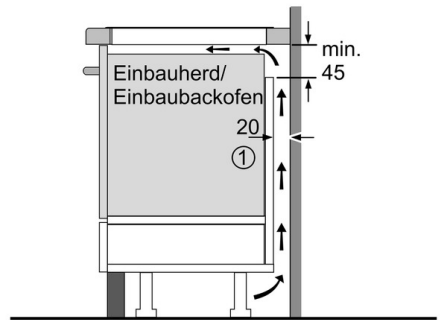

- TwistPad4
- 2 varioInduktions-Kochzonen

Komfort:

- Powerstufe für alle Induktionskochzonen
- 2-stufige Restwärmeanzeige je Kochzone
- Timer mit Timer
- Topferkennung
- Powermanagement
- Sicherheitsabschaltung
- Kindersicherung
- Wischschutzfunktion

Design:

- Designrahmen
- Einbaumaße: 560 mmx500 mm
- Länge Anschlußkabel: 110 cm
- Powermanagement
- Hauptschalter
- Min. Arbeitsplattenstärke: 30 mm
- Gesamtanschlußwert 7400 W
- Kochzonen: 1 x Ø 380 mmx240 mm, 3.3 kW (max. Powerstufe 3.7 kW) Induktion oder 2 x Ø 240 mm, 2.2 kW (max. Powerstufe 3.7 kW) Induktion; 1 x Ø 380 mmx240 mm, 3.3 kW (max. Powerstufe 3.7 kW) Induktion oder 2 x Ø 190 mm, 2.2 kW (max. Powerstufe 3.7 kW) Induktion
- Kombinierbar mit Glaskeramik-Kochstellen im Facetten-Design
- Anschlusskabel beigelegt in Verpackung

- * Mindestabstand vom Muldenausschnitt bis zur Wand
- ** Maximale Eintauchtiefe
- *** Mit untergebautem Backofen min. 30, ggf. mehr; siehe Maßanforderungen des Backofens

① Lüftungspalt muß vorgesehen werden.

Maße in mm

Maße in mm

Ausstattungsmerkmale

Produktbezeichnung/-familie : Kochstelle
 Glaskeramik
 Bauform : Einbaugerät
 Energiequelle : Elektro
 Anzahl der Kochzonen, die gleichzeitig benutzt werden können : 4
 Bedienelemente : , magnetische Knebel, Zylinderknebel
 Nischenmaße (mm) : 51 x 560 x 500-490
 Gerätebreite (mm) : 708
 Abmessungen des Gerätes (mm) : 51 x 708 x 546
 Nettogewicht (kg) : 15,0
 Bruttogewicht (kg) : 17,0
 Restwärmeanzeige : Getrennt
 Lage der Steuerung : Vorne
 Hauptoberflächenmaterial : Glaskeramik
 Oberflächenfarbe : Edelstahl, schwarz
 Rahmenfarbe : Edelstahl
 Approbationszertifikate : AENOR, CE
 Länge Anschlusskabel (cm) : 110