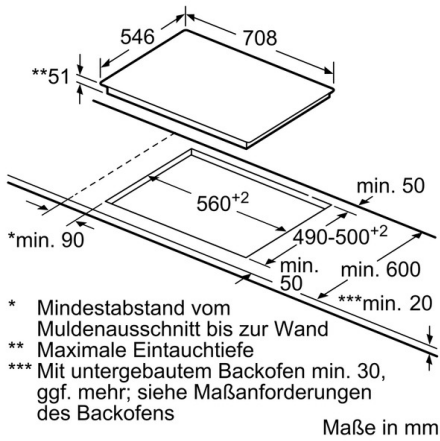

- TwistPad4
- 2 varioInduktions-Kochzonen

Komfort:

- Powerstufe für alle Induktionskochzonen
- 2-stufige Restwärmeanzeige je Kochzone
- Timer mit Timer
- Topferkennung
- Powermanagement
- Sicherheitsabschaltung
- Kindersicherung
- Wischschutzfunktion

Design:

- Designrahmen
- Einbaumaße: 560 mmx500 mm
- Länge Anschlußkabel: 110 cm
- Powermanagement
- Hauptschalter
- Min. Arbeitsplattenstärke: 30 mm
- Gesamtanschlußwert 7400 W
- Kochzonen: 1 x Ø 380 mmx240 mm, 3.3 kW (max. Powerstufe 3.7 kW) Induktion oder 2 x Ø 240 mm, 2.2 kW (max. Powerstufe 3.7 kW) Induktion; 1 x Ø 380 mmx240 mm, 3.3 kW (max. Powerstufe 3.7 kW) Induktion oder 2 x Ø 190 mm, 2.2 kW (max. Powerstufe 3.7 kW) Induktion
- Kombinierbar mit Glaskeramik-Kochstellen im Facetten-Design
- Anschlusskabel beigelegt in Verpackung

- * Mindestabstand vom Muldenausschnitt bis zur Wand
- ** Maximale Eintauchtiefe
- *** Mit untergebautem Backofen min. 30, ggf. mehr; siehe Maßanforderungen des Backofens

① Lüftungspalt muß vorgesehen werden.

Maße in mm

Maße in mm

Ausstattungsmerkmale

Produktbezeichnung/-familie : Kochstelle
 Glaskeramik
 Bauform : Einbaugerät
 Energiequelle : Elektro
 Anzahl der Kochzonen, die gleichzeitig benutzt werden können : 4
 Bedienelemente : , magnetische Knebel, Zylinderknebel
 Nischenmaße (mm) : 51 x 560 x 500-490
 Gerätebreite (mm) : 708
 Abmessungen des Gerätes (mm) : 51 x 708 x 546
 Nettogewicht (kg) : 15,0
 Bruttogewicht (kg) : 17,0
 Restwärmeanzeige : Getrennt
 Lage der Steuerung : Vorne
 Hauptoberflächenmaterial : Glaskeramik
 Oberflächenfarbe : Edelstahl, schwarz
 Rahmenfarbe : Edelstahl
 Approbationszertifikate : AENOR, CE
 Länge Anschlusskabel (cm) : 110