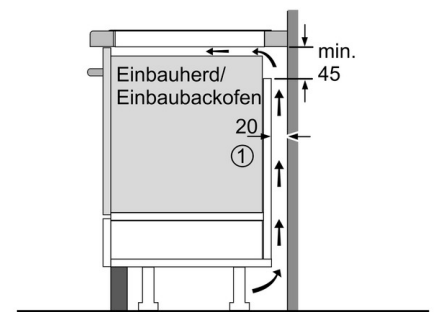

Design:

- Designrahmen
- Einbaumaße: 560 mmx490 mm
- Länge Anschlußkabel: 110 cm
- Powermanagement
- Hauptschalter
- Min. Arbeitsplattenstärke: 30 mm
- Gesamtanschlußwert 7400 W
- Kochzonen: 1 x Ø 380 mmx240 mm, 3.3 kW (max. Powerstufe 3.7 kW) Induktion oder 2 x Ø 190 mm, 2.2 kW (max. Powerstufe 3.7 kW) Induktion; 1 x Ø 380 mmx240 mm, 3.3 kW (max. Powerstufe 3.7 kW) Induktion oder 2 x Ø 190 mm, 2.2 kW (max. Powerstufe 3.7 kW) Induktion
- Kombinierbar mit Glaskeramik-Kochstellen im Facetten-Design
- Anschlusskabel beigelegt in Verpackung

- * Mindestabstand vom Muldenausschnitt bis zur Wand
- ** Maximale Eintauchtiefe
- *** Mit untergebautem Backofen min. 30, ggf. mehr; siehe Maßanforderungen des Backofens

① Lüftungsspalt muß vorgesehen werden.

Maße in mm

① Lüftungsspalt muß vorgesehen werden.

Maße in mm

Ausstattungsmerkmale

Produktbezeichnung/-familie : Kochstelle
 Glaskeramik
 Bauform : Einbaugerät
 Energiequelle : Elektro
 Anzahl der Kochzonen, die gleichzeitig benutzt werden können : 4
 Bedienelemente : , magnetische Knebel
 Nischenmaße (mm) : 56 x 560 x 500-490
 Gerätebreite (mm) : 606
 Abmessungen des Gerätes (mm) : 56 x 606 x 546
 Nettogewicht (kg) : 15,0
 Bruttogewicht (kg) : 16,0
 Restwärmeanzeige : Getrennt
 Lage der Steuerung : Vorne
 Hauptoberflächenmaterial : Glaskeramik
 Oberflächenfarbe : Edelstahl, schwarz
 Rahmenfarbe : Edelstahl
 Approbationszertifikate : AENOR, CE
 Länge Anschlusskabel (cm) : 110