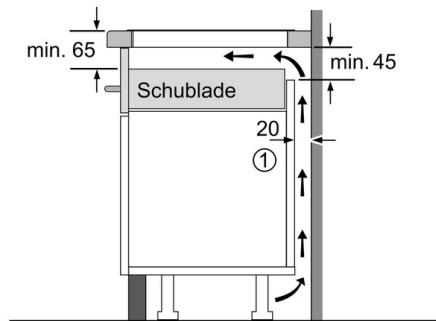

- TwistPad4
- 2 varioInduktions-Kochzonen

Komfort:

- Powerstufe für alle Induktionskochzonen
- 2-stufige Restwärmeanzeige je Kochzone
- Timer
 - mit Timer
 - Stoppuhr für Kochfeld
- Topferkennung
 - Powermanagement
 - Sicherheitsabschaltung
 - Kindersicherung
 - Wischschutzfunktion

Design:

- Designrahmen
- Einbaumaße: 560 mmx490 mm
- Länge Anschlußkabel: 110 cm
- Powermanagement
- Hauptschalter
- Min. Arbeitsplattenstärke: 30 mm
- Gesamtanschlußwert 7400 W
- Kochzonen: 1 x Ø 380 mmx240 mm, 3.3 kW (max. Powerstufe 3.7 kW) Induktion oder 2 x Ø 190 mm, 2.2 kW (max. Powerstufe 3.7 kW) Induktion; 1 x Ø 380 mmx240 mm, 3.3 kW (max. Powerstufe 3.7 kW) Induktion oder 2 x Ø 190 mm, 2.2 kW (max. Powerstufe 3.7 kW) Induktion
- Kombinierbar mit Glaskeramik-Kochstellen im Facetten-Design
- Anschlusskabel beigelegt in Verpackung

- * Mindestabstand vom Muldenausschnitt bis zur Wand
- ** Maximale Eintauchtiefe
- *** Mit untergebautem Backofen min. 30, ggf. mehr; siehe Maßanforderungen des Backofens

① Lüftungsspalt muß vorgesehen werden.

Maße in mm

① Lüftungsspalt muß vorgesehen werden.

Maße in mm

Ausstattungsmerkmale

Produktbezeichnung/-familie : Kochstelle
 Glaskeramik
 Bauform : Einbaugerät
 Energiequelle : Elektro
 Anzahl der Kochzonen, die gleichzeitig benutzt werden können : 4
 Bedienelemente : , magnetische Knebel
 Nischenmaße (mm) : 56 x 560 x 500-490
 Gerätebreite (mm) : 606
 Abmessungen des Gerätes (mm) : 56 x 606 x 546
 Nettogewicht (kg) : 15,0
 Bruttogewicht (kg) : 16,0
 Restwärmeanzeige : Getrennt
 Lage der Steuerung : Vorne
 Hauptoberflächenmaterial : Glaskeramik
 Oberflächenfarbe : Edelstahl, schwarz
 Rahmenfarbe : Edelstahl
 Approbationszertifikate : AENOR, CE
 Länge Anschlusskabel (cm) : 110