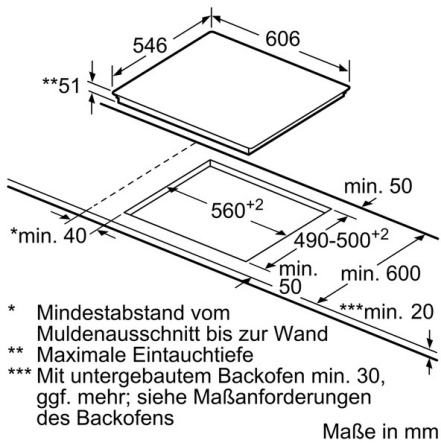

- TwistPad4
- 2 varioInduktions-Kochzonen

Komfort:

- Powerstufe für alle Induktionskochzonen
- 2-stufige Restwärmeanzeige je Kochzone
- Timer
 - mit Timer
 - Stoppuhr für Kochfeld
- Topferkennung
 - Powermanagement
 - Sicherheitsabschaltung
 - Kindersicherung
 - Wischschutzfunktion

Design:

- Designrahmen
- Einbaumaße: 560 mmx490 mm
- Länge Anschlußkabel: 110 cm
- Powermanagement
- Hauptschalter
- Min. Arbeitsplattenstärke: 30 mm
- Gesamtanschlußwert 7400 W
- Kochzonen: 1 x Ø 380 mmx240 mm, 3.3 kW (max. Powerstufe 3.7 kW) Induktion oder 2 x Ø 190 mm, 2.2 kW (max. Powerstufe 3.7 kW) Induktion; 1 x Ø 380 mmx240 mm, 3.3 kW (max. Powerstufe 3.7 kW) Induktion oder 2 x Ø 190 mm, 2.2 kW (max. Powerstufe 3.7 kW) Induktion
- Kombinierbar mit Glaskeramik-Kochstellen im Facetten-Design
- Anschlusskabel beigelegt in Verpackung

- * Mindestabstand vom Muldenausschnitt bis zur Wand
- ** Maximale Eintauchtiefe
- *** Mit untergebautem Backofen min. 30, ggf. mehr; siehe Maßanforderungen des Backofens

① Lüftungsspalt muß vorgesehen werden.

Maße in mm

① Lüftungsspalt muß vorgesehen werden.

Maße in mm

Ausstattungsmerkmale

Produktbezeichnung/-familie : Kochstelle
 Glaskeramik
 Bauform : Einbaugerät
 Energiequelle : Elektro
 Anzahl der Kochzonen, die gleichzeitig benutzt werden können : 4
 Bedienelemente : , magnetische Knebel
 Nischenmaße (mm) : 56 x 560 x 500-490
 Gerätebreite (mm) : 606
 Abmessungen des Gerätes (mm) : 56 x 606 x 546
 Nettogewicht (kg) : 15,0
 Bruttogewicht (kg) : 16,0
 Restwärmeanzeige : Getrennt
 Lage der Steuerung : Vorne
 Hauptoberflächenmaterial : Glaskeramik
 Oberflächenfarbe : Edelstahl, schwarz
 Rahmenfarbe : Edelstahl
 Approbationszertifikate : AENOR, CE
 Länge Anschlusskabel (cm) : 110