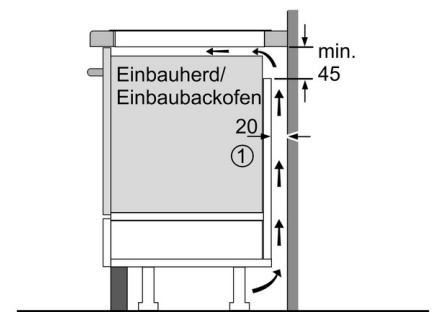

① Lüftungsspalt muß vorgesehen werden.

Maße in mm

Ausstattungsmerkmale

Produktbezeichnung/-familie : Kochstelle
Glaskeramik
Bauform : Einbaugerät
Energiequelle : Elektro
Anzahl der Kochzonen, die gleichzeitig benutzt werden können : 5
Bedienelemente : , magnetische Knebel, Zylinderknebel
Nischenmaße (mm) : 51 x 880 x 490-500
Gerätebreite (mm) : 918
Abmessungen des Gerätes (mm) : 51 x 918 x 546
Nettogewicht (kg) : 21,0
Bruttogewicht (kg) : 23,0
Restwärmeanzeige : Getrennt
Lage der Steuerung : Vorne
Hauptoberflächenmaterial : Glaskeramik
Oberflächenfarbe : Edelstahl, schwarz
Rahmenfarbe : Edelstahl
Approbationszertifikate : AENOR, CE
Länge Anschlusskabel (cm) : 110

Verbrauchs- und Anschlusswerte

Elektroanschlußwert (W) : 11100
Spannung (V) : 220-240
Frequenz (Hz) : 60; 50
2015-10-27

Verfügbare Farbvarianten

T59TT60N0:schwarz

Sonderzubehör

Z9410X1 Bräter aus Edelstahl, induktionsgeeignet
Z9415X1 Steam-Rack für Bräter für Induktion
Z9416X2 Grillplatte
Z9417X2 Teppan Yaki (groß)
Z9442X0 4-er Topf-Set Induktion 3 Töpfe +1 Pfanne

EAN-Nr.

4242004192107

Technische Daten