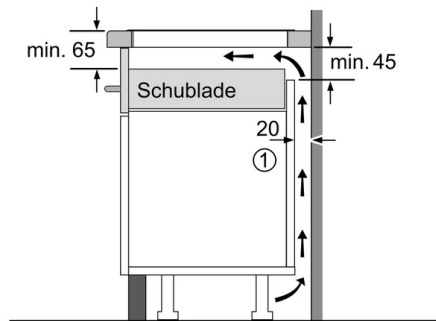

- TwistPad4
- 3 Flex-Zonen

#### **Design:**

- Designrahmen
- Einbaumaße: 880 mmx490 mm
- Länge Anschlußkabel: 110 cm
- Powermanagement
- Hauptschalter
- Min. Arbeitsplattenstärke: 30 mm
- Gesamtanschlußwert 11100 W
- Kochzonen: 1 x Ø 400 mmx240 mm, 3.3 kW (max. Powerstufe 3.7 kW) Induktion oder 2 x Ø 200 mm, 2.2 kW (max. Powerstufe 3.7 kW) Induktion; 1 x Ø 300 mmx240 mm, 2.6 kW (max. Powerstufe 3.7 kW) Induktion; 1 x Ø 400 mmx240 mm, 3.3 kW (max. Powerstufe 3.7 kW) Induktion oder 2 x Ø 240 mm, 2.2 kW (max. Powerstufe 3.7 kW) Induktion
- Kombinierbar mit Glaskeramik-Kochstellen im Facetten-Design
- Anschlusskabel beigelegt in Verpackung

#### Ausstattungsmerkmale

Produktbezeichnung/-familie : Kochstelle  
 Glaskeramik  
 Bauform : Einbaugerät  
 Energiequelle : Elektro  
 Anzahl der Kochzonen, die gleichzeitig benutzt werden können : 5  
 Bedienelemente : , magnetische Knebel, Zylinderknebel  
 Nischenmaße (mm) : 51 x 880 x 490-500  
 Gerätebreite (mm) : 918  
 Abmessungen des Gerätes (mm) : 51 x 918 x 546  
 Nettogewicht (kg) : 21,0  
 Bruttogewicht (kg) : 23,0  
 Restwärmeanzeige : Getrennt  
 Lage der Steuerung : Vorne  
 Hauptoberflächenmaterial : Glaskeramik  
 Oberflächenfarbe : Edelstahl, schwarz  
 Rahmenfarbe : Edelstahl  
 Approbationszertifikate : AENOR, CE  
 Länge Anschlusskabel (cm) : 110