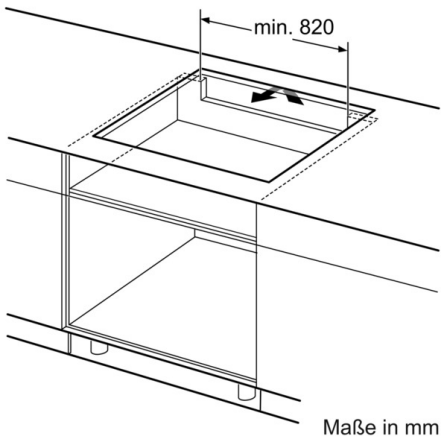

- TwistPad4
- 3 Flex-Zonen

#### **Design:**

- Designrahmen
- Einbaumaße: 880 mmx490 mm
- Länge Anschlußkabel: 110 cm
- Powermanagement
- Hauptschalter
- Min. Arbeitsplattenstärke: 30 mm
- Gesamtanschlußwert 11100 W
- Kochzonen: 1 x Ø 400 mmx240 mm, 3.3 kW (max. Powerstufe 3.7 kW) Induktion oder 2 x Ø 200 mm, 2.2 kW (max. Powerstufe 3.7 kW) Induktion; 1 x Ø 300 mmx240 mm, 2.6 kW (max. Powerstufe 3.7 kW) Induktion; 1 x Ø 400 mmx240 mm, 3.3 kW (max. Powerstufe 3.7 kW) Induktion oder 2 x Ø 240 mm, 2.2 kW (max. Powerstufe 3.7 kW) Induktion
- Kombinierbar mit Glaskeramik-Kochstellen im Facetten-Design
- Anschlusskabel beigelegt in Verpackung

#### Ausstattungsmerkmale

Produktbezeichnung/-familie : Kochstelle  
 Glaskeramik  
 Bauform : Einbaugerät  
 Energiequelle : Elektro  
 Anzahl der Kochzonen, die gleichzeitig benutzt werden können : 5  
 Bedienelemente : , magnetische Knebel, Zylinderknebel  
 Nischenmaße (mm) : 51 x 880 x 490-500  
 Gerätebreite (mm) : 918  
 Abmessungen des Gerätes (mm) : 51 x 918 x 546  
 Nettogewicht (kg) : 21,0  
 Bruttogewicht (kg) : 23,0  
 Restwärmeanzeige : Getrennt  
 Lage der Steuerung : Vorne  
 Hauptoberflächenmaterial : Glaskeramik  
 Oberflächenfarbe : Edelstahl, schwarz  
 Rahmenfarbe : Edelstahl  
 Approbationszertifikate : AENOR, CE  
 Länge Anschlusskabel (cm) : 110