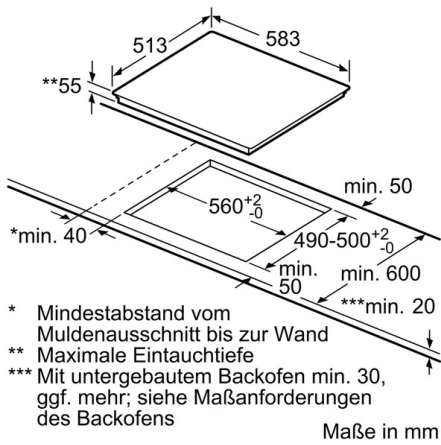

- TwistPad4
- 1 mit zuschaltbarer Bräterzone
-

Komfort:

- Powerstufe für alle Induktionskochzonen
- 2-stufige Restwärmeanzeige je Kochzone
- NO_FEATURE
- Timer
 - mit Timer
 - Stoppuhr für Kochfeld
- Topferkennung
- Powermanagement
- Sicherheitsabschaltung
- Kindersicherung
- Wischschutzfunktion

Design:

- Rahmen
- Einbaumaße: 560 mmx490 mm
- Länge Anschlusskabel: 110 cm
- Powermanagement
- Hauptschalter
- Min. Arbeitsplattenstärke: 30 mm
- Gesamtanschlusswert 7400 W
- Anschlusskabel beigelegt in Verpackung

Ausstattungsmerkmale

Produktbezeichnung/-familie : Kochstelle
 Glaskeramik
 Bauform : Einbaugerät
 Energiequelle : Elektro
 Anzahl der Kochzonen, die gleichzeitig benutzt werden können : 4
 Bedienelemente : , magnetische Knebel
 Nischenmaße (mm) : 55 x 560 x 490-500
 Gerätebreite (mm) : 583
 Abmessungen des Gerätes (mm) : 55 x 583 x 513
 Nettogewicht (kg) : 13,0
 Bruttogewicht (kg) : 14,0
 Restwärmeanzeige : Getrennt
 Lage der Steuerung : Vorne
 Hauptoberflächenmaterial : Glaskeramik
 Oberflächenfarbe : Edelstahl, schwarz
 Rahmenfarbe : Edelstahl
 Approbationszertifikate : AENOR, CE
 Länge Anschlusskabel (cm) : 110

EAN-Nr.

4242004195535

Technische Daten 1

①
Lüftungspalt muß
vorgesehen werden.

Maße in mm

Technische Daten 2