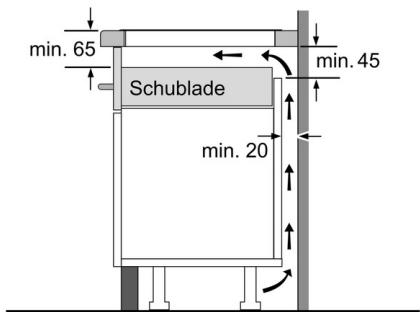

- TwistPad4
- 1 mit zuschaltbarer Bräterzone
-

Komfort:

- Powerstufe für alle Induktionskochzonen
- 2-stufige Restwärmeanzeige je Kochzone
- NO_FEATURE
- Timer
 - mit Timer
 - Stoppuhr für Kochfeld
- Topferkennung
- Powermanagement
- Sicherheitsabschaltung
- Kindersicherung
- Wischschutzfunktion

Design:

- Rahmen
- Einbaumaße: 560 mmx490 mm
- Länge Anschlusskabel: 110 cm
- Powermanagement
- Hauptschalter
- Min. Arbeitsplattenstärke: 30 mm
- Gesamtanschlusswert 7400 W
- Anschlusskabel beigelegt in Verpackung

Ausstattungsmerkmale

Produktbezeichnung/-familie : Kochstelle
 Glaskeramik
 Bauform : Einbaugerät
 Energiequelle : Elektro
 Anzahl der Kochzonen, die gleichzeitig benutzt werden können : 4
 Bedienelemente : , magnetische Knebel
 Nischenmaße (mm) : 55 x 560 x 490-500
 Gerätebreite (mm) : 583
 Abmessungen des Gerätes (mm) : 55 x 583 x 513
 Nettogewicht (kg) : 13,0
 Bruttogewicht (kg) : 14,0
 Restwärmeanzeige : Getrennt
 Lage der Steuerung : Vorne
 Hauptoberflächenmaterial : Glaskeramik
 Oberflächenfarbe : Edelstahl, schwarz
 Rahmenfarbe : Edelstahl
 Approbationszertifikate : AENOR, CE
 Länge Anschlusskabel (cm) : 110