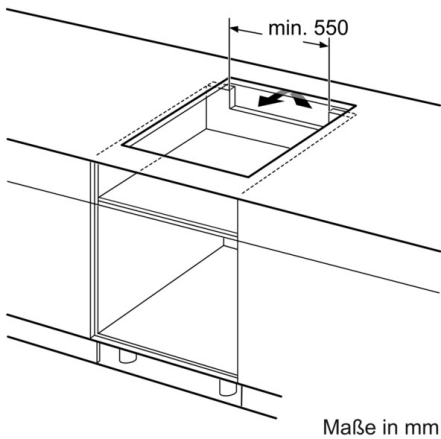

- TwistPad4
- 1 mit zuschaltbarer Bräterzone
-

Komfort:

- Powerstufe für alle Induktionskochzonen
- 2-stufige Restwärmeanzeige je Kochzone
- NO_FEATURE
- Timer
 - mit Timer
 - Stoppuhr für Kochfeld
- Topferkennung
- Powermanagement
- Sicherheitsabschaltung
- Kindersicherung
- Wischschutzfunktion

Design:

- Rahmen
- Einbaumaße: 560 mmx490 mm
- Länge Anschlusskabel: 110 cm
- Powermanagement
- Hauptschalter
- Min. Arbeitsplattenstärke: 30 mm
- Gesamtanschlusswert 7400 W
- Anschlusskabel beigelegt in Verpackung

Ausstattungsmerkmale

Produktbezeichnung/-familie : Kochstelle
 Glaskeramik
 Bauform : Einbaugerät
 Energiequelle : Elektro
 Anzahl der Kochzonen, die gleichzeitig benutzt werden können : 4
 Bedienelemente : , magnetische Knebel
 Nischenmaße (mm) : 55 x 560 x 490-500
 Gerätebreite (mm) : 583
 Abmessungen des Gerätes (mm) : 55 x 583 x 513
 Nettogewicht (kg) : 13,0
 Bruttogewicht (kg) : 14,0
 Restwärmeanzeige : Getrennt
 Lage der Steuerung : Vorne
 Hauptoberflächenmaterial : Glaskeramik
 Oberflächenfarbe : Edelstahl, schwarz
 Rahmenfarbe : Edelstahl
 Approbationszertifikate : AENOR, CE
 Länge Anschlusskabel (cm) : 110