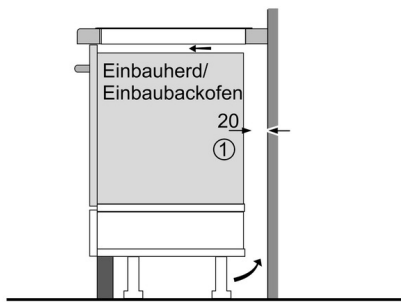

①
Lüftungspalt muß
vorgesehen werden.

Maße in mm

Technische Daten 2