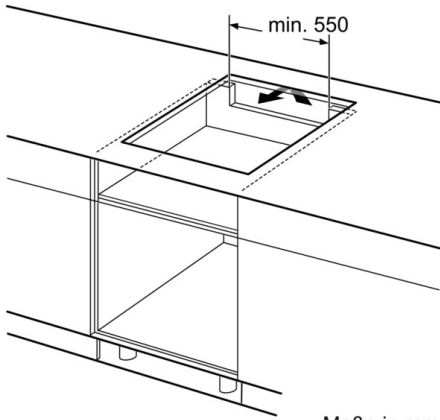

- TwistPad4
- 1 mit zuschaltbarer Bräterzone

Komfort:

- Powerstufe für alle Induktionskochzonen
- 2-stufige Restwärmeanzeige je Kochzone
- Timer
 - mit Timer
 - Stoppuhr für Kochfeld
- Topferkennung
 - Powermanagement
 - Sicherheitsabschaltung
 - Kindersicherung
 - Wischschutzfunktion

Design:

- Ohne Rahmen, zum flächenbündigen Einbau
- Einbaumaße: 576 mmx500 mm
- Länge Anschlußkabel: 110 cm
- Powermanagement
- Hauptschalter
- Min. Arbeitsplattenstärke: 30 mm
- Gesamtanschlußwert 7400 W
- Kochzonen: 1 x Ø 180 mm, 1.8 kW (max. Powerstufe 3.1 kW) Induktion; 1 x Ø 180 mm, 2 kW (max. Powerstufe 3.7 kW) Induktion; 1 x Ø 145 mm, 1.4 kW (max. Powerstufe 2.2 kW) Induktion; 1 x Ø 210 mm, 2.2 kW (max. Powerstufe 3.7 kW) Induktion
- Anschlusskabel beigelegt in Verpackung

Maße in mm

Maße in mm

① Lüftungsspalt muß vorgesehen werden.

Maße in mm

Ausstattungsmerkmale

Produktbezeichnung/-familie : Kochstelle
 Glaskeramik
 Bauform : Einbaugerät
 Energiequelle : Elektro
 Anzahl der Kochzonen, die gleichzeitig benutzt werden können : 4
 Bedienelemente : , magnetische Knebel
 Nischenmaße (mm) : 56 x 576-560 x 500-516
 Gerätebreite (mm) : 572
 Abmessungen des Gerätes (mm) : 56 x 572 x 512
 Nettogewicht (kg) : 13,0
 Bruttogewicht (kg) : 14,0
 Restwärmeanzeige : Getrennt
 Lage der Steuerung : Vorne
 Hauptoberflächenmaterial : Glaskeramik
 Oberflächenfarbe : schwarz
 Approbationszertifikate : AENOR, CE
 Länge Anschlusskabel (cm) : 110