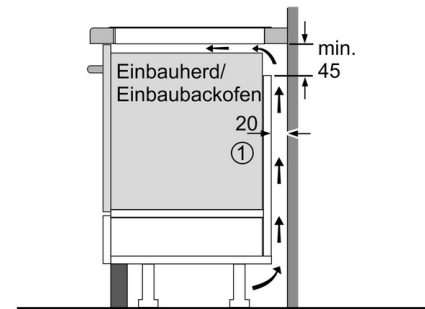

- TwistPad4
- 1 mit zuschaltbarer Bräterzone

Komfort:

- Powerstufe für alle Induktionskochzonen
- 2-stufige Restwärmeanzeige je Kochzone
- Timer
 - mit Timer
 - Stoppuhr für Kochfeld
- Topferkennung
 - Powermanagement
 - Sicherheitsabschaltung
 - Kindersicherung
 - Wischschutzfunktion

Design:

- Ohne Rahmen, zum flächenbündigen Einbau
- Einbaumaße: 576 mmx500 mm
- Länge Anschlußkabel: 110 cm
- Powermanagement
- Hauptschalter
- Min. Arbeitsplattenstärke: 30 mm
- Gesamtanschlußwert 7400 W
- Kochzonen: 1 x Ø 180 mm, 1.8 kW (max. Powerstufe 3.1 kW) Induktion; 1 x Ø 180 mm, 2 kW (max. Powerstufe 3.7 kW) Induktion; 1 x Ø 145 mm, 1.4 kW (max. Powerstufe 2.2 kW) Induktion; 1 x Ø 210 mm, 2.2 kW (max. Powerstufe 3.7 kW) Induktion
- Anschlusskabel beigelegt in Verpackung

Maße in mm

Maße in mm

① Lüftungsspalt muß vorgesehen werden.

Maße in mm

Ausstattungsmerkmale

Produktbezeichnung/-familie : Kochstelle
 Glaskeramik
 Bauform : Einbaugerät
 Energiequelle : Elektro
 Anzahl der Kochzonen, die gleichzeitig benutzt werden können : 4
 Bedienelemente : , magnetische Knebel
 Nischenmaße (mm) : 56 x 576-560 x 500-516
 Gerätebreite (mm) : 572
 Abmessungen des Gerätes (mm) : 56 x 572 x 512
 Nettogewicht (kg) : 13,0
 Bruttogewicht (kg) : 14,0
 Restwärmeanzeige : Getrennt
 Lage der Steuerung : Vorne
 Hauptoberflächenmaterial : Glaskeramik
 Oberflächenfarbe : schwarz
 Approbationszertifikate : AENOR, CE
 Länge Anschlusskabel (cm) : 110