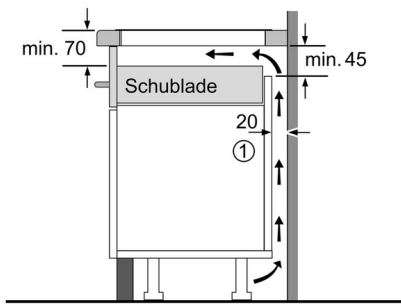

Design:

- Ohne Rahmen, zum flächenbündigen Einbau
- Einbaumaße: 576 mmx500 mm
- Länge Anschlußkabel: 110 cm
- Powermanagement
- Hauptschalter
- Min. Arbeitsplattenstärke: 30 mm
- Gesamtanschlußwert 7400 W
- Kochzonen: 1 x Ø 180 mm, 1.8 kW (max. Powerstufe 3.1 kW) Induktion; 1 x Ø 180 mm, 2 kW (max. Powerstufe 3.7 kW) Induktion; 1 x Ø 145 mm, 1.4 kW (max. Powerstufe 2.2 kW) Induktion; 1 x Ø 210 mm, 2.2 kW (max. Powerstufe 3.7 kW) Induktion
- Anschlusskabel beigelegt in Verpackung

Maße in mm

Maße in mm

① Lüftungsspalt muß vorgesehen werden.

Maße in mm

Ausstattungsmerkmale

Produktbezeichnung/-familie : Kochstelle
 Glaskeramik
 Bauform : Einbaugerät
 Energiequelle : Elektro
 Anzahl der Kochzonen, die gleichzeitig benutzt werden können : 4
 Bedienelemente : , magnetische Knebel
 Nischenmaße (mm) : 56 x 576-560 x 500-516
 Gerätebreite (mm) : 572
 Abmessungen des Gerätes (mm) : 56 x 572 x 512
 Nettogewicht (kg) : 13,0
 Bruttogewicht (kg) : 14,0
 Restwärmeanzeige : Getrennt
 Lage der Steuerung : Vorne
 Hauptoberflächenmaterial : Glaskeramik
 Oberflächenfarbe : schwarz
 Approbationszertifikate : AENOR, CE
 Länge Anschlusskabel (cm) : 110

Verbrauchs- und Anschlusswerte

Elektroanschlußwert (W) : 7400
 Spannung (V) : 220-240
 Frequenz (Hz) : 60; 50

2015-10-28

Verfügbare Farbvarianten

T46PT60X0:schwarz

Sonderzubehör

Z9365X0 Schablone für Inlay-Rahmen
 60cm Z9366X0
 Z9366X0 Inlay-Rahmen 60cm

EAN-Nr.

4242004195573

Technische Daten 1

①
Lüftungspalt muß
vorgesehen werden.

Maße in mm

Technische Daten 2