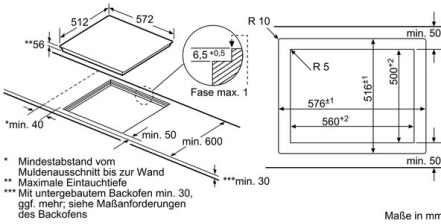

- TwistPad4
- 1 mit zuschaltbarer Bräterzone

Komfort:

- Powerstufe für alle Induktionskochzonen
- 2-stufige Restwärmeanzeige je Kochzone
- Timer
 - mit Timer
 - Stoppuhr für Kochfeld
- Topferkennung
 - Powermanagement
 - Sicherheitsabschaltung
 - Kindersicherung
 - Wischschutzfunktion

Design:

- Ohne Rahmen, zum flächenbündigen Einbau
- Einbaumaße: 576 mmx500 mm
- Länge Anschlußkabel: 110 cm
- Powermanagement
- Hauptschalter
- Min. Arbeitsplattenstärke: 30 mm
- Gesamtanschlußwert 7400 W
- Kochzonen: 1 x Ø 180 mm, 1.8 kW (max. Powerstufe 3.1 kW) Induktion; 1 x Ø 180 mm, 2 kW (max. Powerstufe 3.7 kW) Induktion; 1 x Ø 145 mm, 1.4 kW (max. Powerstufe 2.2 kW) Induktion; 1 x Ø 210 mm, 2.2 kW (max. Powerstufe 3.7 kW) Induktion
- Anschlusskabel beigelegt in Verpackung

Maße in mm

Maße in mm

① Lüftungsspalt muß vorgesehen werden.

Maße in mm

Ausstattungsmerkmale

Produktbezeichnung/-familie : Kochstelle
 Glaskeramik
 Bauform : Einbaugerät
 Energiequelle : Elektro
 Anzahl der Kochzonen, die gleichzeitig benutzt werden können : 4
 Bedienelemente : , magnetische Knebel
 Nischenmaße (mm) : 56 x 576-560 x 500-516
 Gerätebreite (mm) : 572
 Abmessungen des Gerätes (mm) : 56 x 572 x 512
 Nettogewicht (kg) : 13,0
 Bruttogewicht (kg) : 14,0
 Restwärmeanzeige : Getrennt
 Lage der Steuerung : Vorne
 Hauptoberflächenmaterial : Glaskeramik
 Oberflächenfarbe : schwarz
 Approbationszertifikate : AENOR, CE
 Länge Anschlusskabel (cm) : 110

Verbrauchs- und Anschlusswerte

Elektroanschlußwert (W) : 7400
 Spannung (V) : 220-240
 Frequenz (Hz) : 60; 50

2015-10-28

Verfügbare Farbvarianten

T46PT60X0:schwarz

Sonderzubehör

Z9365X0 Schablone für Inlay-Rahmen
 60cm Z9366X0
 Z9366X0 Inlay-Rahmen 60cm