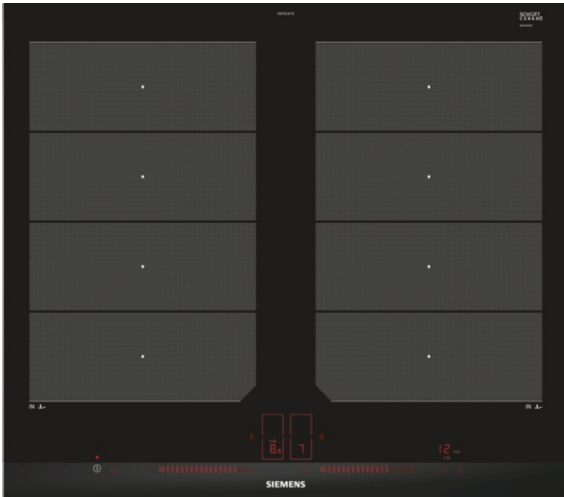

iQ700 EX675LXC1E Edelstahl 60 cm Induktions-Kochstelle, Glaskeramik

Induktionskochstelle mit innovativen Features für mehr Flexibilität beim Kochen.

- ✓ Mit dem dual lightSlider lässt sich die Kochstelle einfach und intuitiv bedienen.
- ✓ powerMove Plus: intuitive Kontrolle dank drei Wärmezonen mit verschiedenen Temperaturen – bei Kontakt aktiviert.
- ✓ bratSensor: hält die gewünschte Temperatur der Pfanne nach dem Erhitzen automatisch konstant, damit nichts anbrennt.

Ausstattung

Technische Daten

Gerätetyp : Kochstelle Glaskeramik
 Bauform : Einbaugerät
 Energiequelle : Elektro
 Anzahl der Kochzonen, die gleichzeitig benutzt werden können : 4
 Bedienelemente : , beleuchtet
 Nischenmaße (mm) : 51 x 560-560 x 490-500
 Gerätebreite (mm) : 602
 Abmessungen des Gerätes (mm) : 51 x 602 x 520
 Nettogewicht (kg) : 14,0
 Bruttogewicht (kg) : 15,0
 Restwärmeanzeige : Getrennt
 Lage der Steuerung : Vorne
 Hauptoberflächenmaterial : Glaskeramik
 Oberflächenfarbe : Edelstahl, schwarz
 Rahmenfarbe : Edelstahl
 Approbationszertifikate : AENOR, CE
 Länge Anschlusskabel (cm) : 110
 EAN-Nummer : 4242003716885
 Elektroanschlußwert (W) : 7400
 Spannung (V) : 220-240
 Frequenz (Hz) : 50; 60

iQ700
EX675LXC1E Edelstahl
60 cm Induktions-Kochstelle,
Glaskeramik

Ausstattung

Profi-Ausstattung

- 2 varioInduktions-Kochzonen
- Bratsensor Plus mit 5 Temperaturstufen
- 4 Induktions-Kochzonen

Design:

- Facetten-Design
- Dual LightSlider-Bedienung
- Glaskeramik dekorlos

Leistung und Größe:

- Kochzonen: 1 x Ø 380 mmx240 mm, 3.3 kW (max. Powerstufe 3.7 kW) Induktion oder 2 x Ø 240 mm, 2.2 kW (max. Powerstufe 3.7 kW) Induktion; 1 x Ø 380 mmx240 mm, 3.3 kW (max. Powerstufe 3.7 kW) Induktion oder 2 x Ø 240 mm, 2.2 kW (max. Powerstufe 3.7 kW) Induktion
- Anschlusswert: 7,4 kW