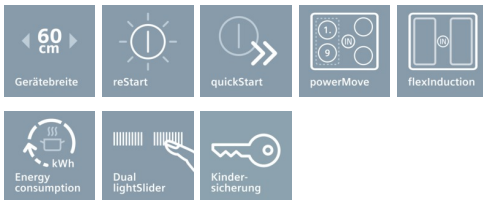

iQ700 EX675LXC1E Edelstahl 60 cm Induktions-Kochstelle, Glaskeramik

Induktionskochstelle mit innovativen Features für mehr Flexibilität beim Kochen.

- ✓ Mit dem dual lightSlider lässt sich die Kochstelle einfach und intuitiv bedienen.
- ✓ powerMove Plus: intuitive Kontrolle dank drei Wärmezonen mit verschiedenen Temperaturen – bei Kontakt aktiviert.
- ✓ bratSensor: hält die gewünschte Temperatur der Pfanne nach dem Erhitzen automatisch konstant, damit nichts anbrennt.

Ausstattung

Technische Daten

Gerätetyp : Kochstelle Glaskeramik
 Bauform : Einbaugerät
 Energiequelle : Elektro
 Anzahl der Kochzonen, die gleichzeitig benutzt werden können : 4
 Bedienelemente : , beleuchtet
 Nischenmaße (mm) : 51 x 560-560 x 490-500
 Gerätebreite (mm) : 602
 Abmessungen des Gerätes (mm) : 51 x 602 x 520
 Nettogewicht (kg) : 14,0
 Bruttogewicht (kg) : 15,0
 Restwärmeanzeige : Getrennt
 Lage der Steuerung : Vorne
 Hauptoberflächenmaterial : Glaskeramik
 Oberflächenfarbe : Edelstahl, schwarz
 Rahmenfarbe : Edelstahl
 Approbationszertifikate : AENOR, CE
 Länge Anschlusskabel (cm) : 110
 EAN-Nummer : 4242003716885
 Elektroanschlußwert (W) : 7400
 Spannung (V) : 220-240
 Frequenz (Hz) : 50; 60

iQ700
EX675LXC1E Edelstahl
60 cm Induktions-Kochstelle,
Glaskeramik

Ausstattung

Profi-Ausstattung

- 2 varioInduktions-Kochzonen
- Bratsensor Plus mit 5 Temperaturstufen
- 4 Induktions-Kochzonen

Design:

- Facetten-Design
- Dual LightSlider-Bedienung
- Glaskeramik dekorlos

Leistung und Größe:

- Kochzonen: 1 x Ø 380 mmx240 mm, 3.3 kW (max. Powerstufe 3.7 kW) Induktion oder 2 x Ø 240 mm, 2.2 kW (max. Powerstufe 3.7 kW) Induktion; 1 x Ø 380 mmx240 mm, 3.3 kW (max. Powerstufe 3.7 kW) Induktion oder 2 x Ø 240 mm, 2.2 kW (max. Powerstufe 3.7 kW) Induktion
- Anschlusswert: 7,4 kW