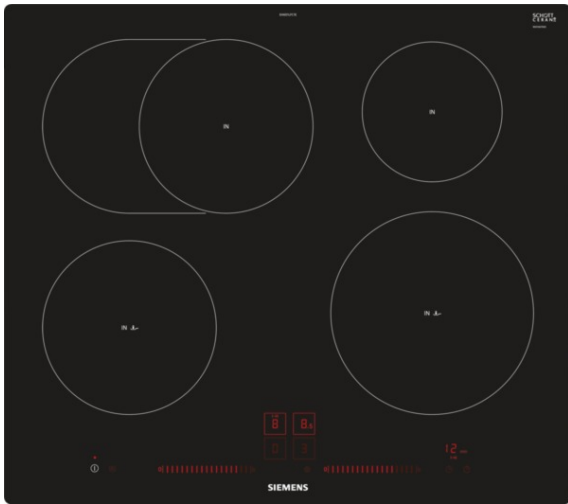

iQ300 EH601LFC1E 60 cm Induktions-Kochstelle, Glaskeramik

Induktionskochstelle mit innovativen Features für mehr Flexibilität beim Kochen.

- ✓ Mit dem dual lightSlider lässt sich die Kochstelle einfach und intuitiv bedienen.
- ✓ bratSensor: hält die gewünschte Temperatur der Pfanne nach dem Erhitzen automatisch konstant, damit nichts anbrennt.

Ausstattung

Technische Daten

Gerätetyp : Kochstelle Glaskeramik
 Bauform : Einbaugerät
 Energiequelle : Elektro
 Anzahl der Kochzonen, die gleichzeitig benutzt werden können : 4
 Bedienelemente : , beleuchtet
 Nischenmaße (mm) : 56 x 560-576 x 500-516
 Gerätebreite (mm) : 572
 Abmessungen des Gerätes (mm) : 56 x 572 x 512
 Nettogewicht (kg) : 14,0
 Bruttogewicht (kg) : 15,0
 Restwärmeanzeige : Getrennt
 Lage der Steuerung : Vorne
 Hauptoberflächenmaterial : Glaskeramik
 Oberflächenfarbe : schwarz
 Approbationszertifikate : AENOR, CE
 Länge Anschlusskabel (cm) : 110
 EAN-Nummer : 4242003716076
 Elektroanschlußwert (W) : 7400
 Spannung (V) : 220-240
 Frequenz (Hz) : 60; 50

iQ300
EH601LFC1E
60 cm Induktions-Kochstelle,
Glaskeramik

Ausstattung

Profi-Ausstattung

- 1 mit zuschaltbarer Bräterzone
- Bratsensor Plus mit 5 Temperaturstufen
- 4 Induktions-Kochzonen

Design:

- flächenbündiges Design
- Dual LightSlider-Bedienung
- Glaskeramik dekorlos

Leistung und Größe:

- Kochzonen: 1 x Ø 180 mm, 1.8 kW (max. Powerstufe 3.1 kW)
Induktion; 1 x Ø 180 mm, 1.8 kW (max. Powerstufe 3.1 kW)
Induktion; 1 x Ø 145 mm, 1.4 kW (max. Powerstufe 2.2 kW)
Induktion; 1 x Ø 210 mm, 2.2 kW (max. Powerstufe 3.7 kW)
Induktion
- Anschlusswert: 7,4 kW