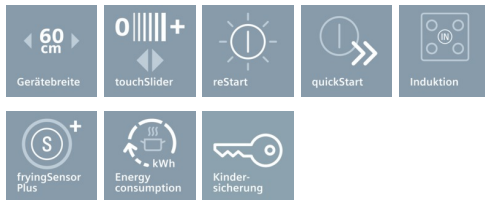

iQ300 EH675FFC1E Edelstahl 60 cm Induktions-Kochstelle, Glaskeramik

Induktionskochstelle mit innovativen Features für mehr Flexibilität beim Kochen.

- ✓ Innovative Induktions-Technologie macht Kochen schneller, sauberer und sicherer.
- ✓ Platz auch für große Bräter dank zuschaltbarer Bräterzone.
- ✓ Kürzere Ankochzeiten mit bis zu 50% mehr Leistung dank powerBoost-Funktion.
- ✓ bratSensor: hält die gewünschte Temperatur der Pfanne nach dem Erhitzen automatisch konstant, damit nichts anbrennt.
- ✓ Dank touchSlider-Bedienung wird die Temperatur durch direktes Antippen oder Entlangstreichen auf der Bedienskala mit nur einem Finger gesteuert.

Ausstattung

Technische Daten

Gerätetyp : Kochstelle Glaskeramik
 Bauform : Einbaugerät
 Energiequelle : Elektro
 Anzahl der Kochzonen, die gleichzeitig benutzt werden können : 4
 Bedienelemente : Slider Timer
 Nischenmaße (mm) : 51 x 560-560 x 490-500
 Gerätebreite (mm) : 602
 Abmessungen des Gerätes (mm) : 51 x 602 x 520
 Nettogewicht (kg) : 14,0
 Bruttogewicht (kg) : 15,0
 Restwärmanzeige : Getrennt
 Lage der Steuerung : Vorne
 Hauptoberflächenmaterial : Glaskeramik
 Oberflächenfarbe : Edelstahl, schwarz
 Rahmenfarbe : Edelstahl
 Approbationszertifikate : AENOR, CE
 Länge Anschlusskabel (cm) : 110
 EAN-Nummer : 4242003716274
 Elektroanschlußwert (W) : 7400
 Spannung (V) : 220-240
 Frequenz (Hz) : 50; 60

Ausstattung

Profi-Ausstattung

- 1 mit zuschaltbarer Bräterzone
- 4 Induktions-Kochzonen

Design:

- Facetten-Design
- touchSlider-Bedienung (mono)
- Glaskeramik dekorlos

Komfort

- quickStart
- reStart
- Hauptschalter
- 17 Leistungs-Stufen