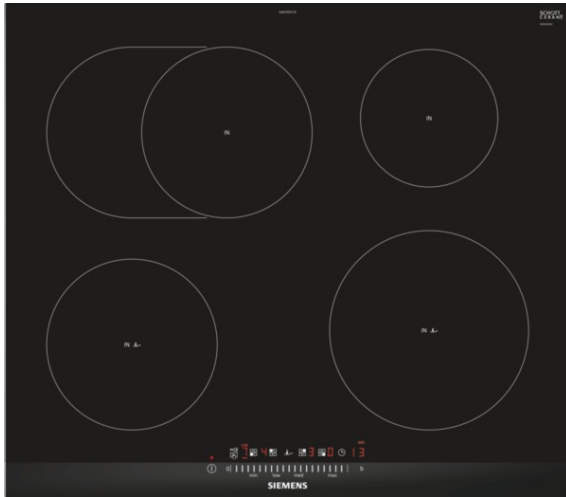

iQ300 EH675FFC1E Edelstahl 60 cm Induktions-Kochstelle, Glaskeramik

Induktionskochstelle mit innovativen Features für mehr Flexibilität beim Kochen.

- ✓ Innovative Induktions-Technologie macht Kochen schneller, sauberer und sicherer.
- ✓ Platz auch für große Bräter dank zuschaltbarer Bräterzone.
- ✓ Kürzere Ankochzeiten mit bis zu 50% mehr Leistung dank powerBoost-Funktion.
- ✓ bratSensor: hält die gewünschte Temperatur der Pfanne nach dem Erhitzen automatisch konstant, damit nichts anbrennt.
- ✓ Dank touchSlider-Bedienung wird die Temperatur durch direktes Antippen oder Entlangstreichen auf der Bedienskala mit nur einem Finger gesteuert.

Ausstattung

Technische Daten

Gerätetyp : Kochstelle Glaskeramik
 Bauform : Einbaugerät
 Energiequelle : Elektro
 Anzahl der Kochzonen, die gleichzeitig benutzt werden können : 4
 Bedienelemente : Slider Timer
 Nischenmaße (mm) : 51 x 560-560 x 490-500
 Gerätebreite (mm) : 602
 Abmessungen des Gerätes (mm) : 51 x 602 x 520
 Nettogewicht (kg) : 14,0
 Bruttogewicht (kg) : 15,0
 Restwärmanzeige : Getrennt
 Lage der Steuerung : Vorne
 Hauptoberflächenmaterial : Glaskeramik
 Oberflächenfarbe : Edelstahl, schwarz
 Rahmenfarbe : Edelstahl
 Approbationszertifikate : AENOR, CE
 Länge Anschlusskabel (cm) : 110
 EAN-Nummer : 4242003716274
 Elektroanschlußwert (W) : 7400
 Spannung (V) : 220-240
 Frequenz (Hz) : 50; 60

Sonderzubehör

HZ390230 Systempfanne Ø 21cm
 HZ390220 Systempfanne Ø 19cm
 HZ390090 Wok für Strahlung und Induktion
 HZ390042 4-er Set best aus 3 Töpfe + 1 Pfanne

iQ300
EH675FFC1E Edelstahl
60 cm Induktions-Kochstelle,
Glaskeramik

Ausstattung

Profi-Ausstattung

- 1 mit zuschaltbarer Bräterzone
- 4 Induktions-Kochzonen

Design:

- Facetten-Design
- touchSlider-Bedienung (mono)
- Glaskeramik dekorlos

Komfort

- quickStart
- reStart
- Hauptschalter
- 17 Leistungs-Stufen