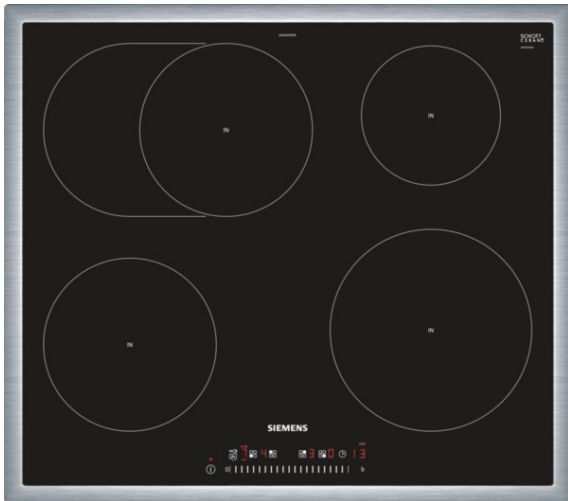

iQ300
EH645FFB1E Edelstahl
60 cm Induktions-Kochstelle,
Glaskeramik

Induktionskochstelle mit innovativen Features für mehr Flexibilität beim Kochen.

- ✓ Innovative Induktions-Technologie macht Kochen schneller, sauberer und sicherer.
- ✓ Platz auch für große Bräter dank zuschaltbarer Bräterzone.
- ✓ Kürzere Ankochzeiten mit bis zu 50% mehr Leistung dank powerBoost-Funktion.
- ✓ Dank touchSlider-Bedienung wird die Temperatur durch direktes Antippen oder Entlangstreichen auf der Bedienskala mit nur einem Finger gesteuert.

Ausstattung

Technische Daten

Gerätetyp : Kochstelle Glaskeramik
 Bauform : Einbaugerät
 Energiequelle : Elektro
 Anzahl der Kochzonen, die gleichzeitig benutzt werden können : 4
 Bedienelemente : Slider Timer
 Nischenmaße (mm) : 55 x 560-560 x 490-500
 Gerätebreite (mm) : 583
 Abmessungen des Gerätes (mm) : 55 x 583 x 513
 Nettogewicht (kg) : 14,0
 Bruttogewicht (kg) : 15,0
 Restwärmeanzeige : Getrennt
 Lage der Steuerung : Vorne
 Hauptoberflächenmaterial : Glaskeramik
 Oberflächenfarbe : Edelstahl, schwarz
 Rahmenfarbe : Edelstahl
 Approbationszertifikate : AENOR, CE
 Länge Anschlusskabel (cm) : 110
 EAN-Nummer : 4242003716182
 Elektroanschlußwert (W) : 7400
 Spannung (V) : 220-240
 Frequenz (Hz) : 60; 50

Sonderzubehör

- HZ390090 Wok für Strahlung und Induktion
- HZ390042 4-er Set best aus 3 Töpfe + 1 Pfanne

iQ300
EH645FFB1E Edelstahl
60 cm Induktions-Kochstelle,
Glaskeramik

Ausstattung

Profi-Ausstattung

- 1 mit zuschaltbarer Bräterzone
- 4 Induktions-Kochzonen

Umwelt und Sicherheit:

- Energieverbrauchsanzeige
- 2-stufige Restwärmeanzeige je Kochzone

Leistung und Größe:

- Kochzonen: 1 x Ø 180 mm, 1.8 kW (max. Powerstufe 3.1 kW)
Induktion; 1 x Ø 280 mm, 1.8 kW (max. Powerstufe 3.1 kW)
Induktion; 1 x Ø 145 mm, 1.4 kW (max. Powerstufe 2.2 kW)
Induktion; 1 x Ø 210 mm, 2.2 kW (max. Powerstufe 3.7 kW)
Induktion
- Anschlusswert: 7,4 kW