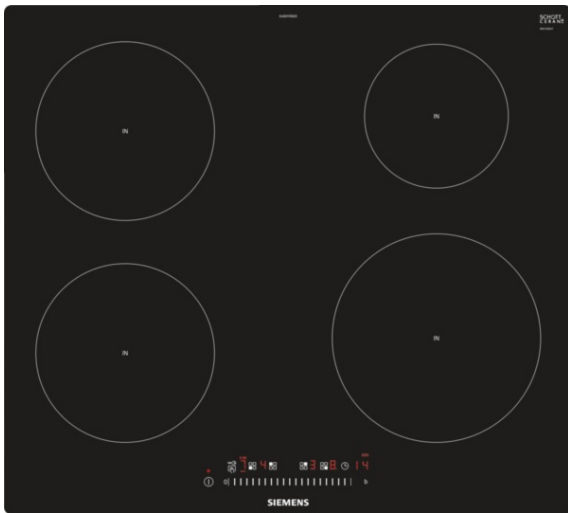

**iQ100**  
**EU601FEB2E**  
**60 cm Induktions-Kochstelle,**  
**Glaskeramik**

Induktionskochstelle mit innovativen Features für mehr Flexibilität beim Kochen.

- ✓ Innovative Induktions-Technologie macht Kochen schneller, sauberer und sicherer.
- ✓ Dank touchSlider-Bedienung wird die Temperatur durch direktes Antippen oder Entlangstreichen auf der Bedienskala mit nur einem Finger gesteuert.
- ✓ Kürzere Ankochzeiten mit bis zu 50% mehr Leistung dank powerBoost-Funktion.

#### Technische Daten

Gerätetyp : Kochstelle Glaskeramik  
 Bauform : Eingebaut  
 Energiequelle : Elektro  
 Anzahl der Kochzonen, die gleichzeitig benutzt werden können : 4  
 Bedienelemente : Slider Timer  
 Nischenmaße (mm) : 56 x 560-576 x 500-516  
 Gerätebreite (mm) : 572  
 Abmessungen des Gerätes (mm) : 56 x 572 x 512  
 Nettogewicht (kg) : 11,0  
 Bruttogewicht (kg) : 13,0  
 Restwärmeanzeige : Getrennt  
 Lage der Steuerung : Vorne  
 Hauptoberflächenmaterial : Glaskeramik  
 Oberflächenfarbe : schwarz  
 Approbationszertifikate : AENOR, CE  
 Länge Anschlusskabel (cm) : 110  
 EAN-Nummer : 4242003716465  
 Elektroanschlußwert (W) : 4600  
 Spannung (V) : 380-415  
 Frequenz (Hz) : 50; 60

##### Leistung und Größe:

- Kochzonen: 1 x Ø 180 mm, 1.8 kW (max. Powerstufe 3.1 kW)  
Induktion; 1 x Ø 180 mm, 1.8 kW (max. Powerstufe 3.1 kW)  
Induktion; 1 x Ø 145 mm, 1.4 kW (max. Powerstufe 2.2 kW)  
Induktion; 1 x Ø 210 mm, 2.2 kW (max. Powerstufe 3.7 kW)  
Induktion
- Anschlusswert: 4,6 kW