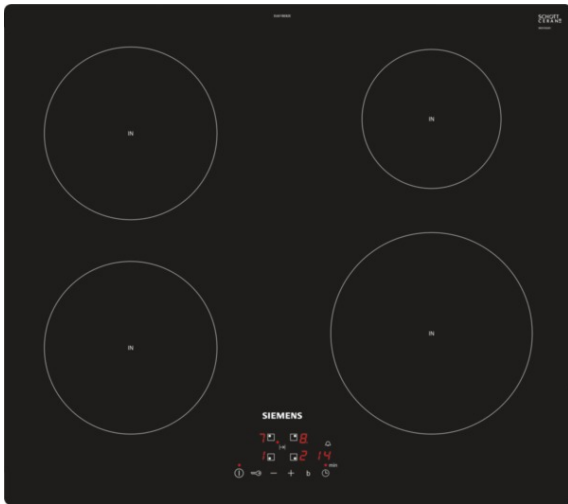

iQ100 EU611BEB2E 60 cm Induktions-Kochstelle, Glaskeramik

Induktionskochstelle mit innovativen Features für mehr Flexibilität beim Kochen.

- ✓ Innovative Induktions-Technologie macht Kochen schneller, sauberer und sicherer.
- ✓ Kürzere Ankochzeiten mit bis zu 50% mehr Leistung dank powerBoost-Funktion.
- ✓ Automatische Topferkennung: erkennt auch bei Änderung der Topfposition Größe, Position und Form des Kochgeschirrs.

Ausstattung

Technische Daten

Gerätetyp : Kochstelle Glaskeramik
 Bauform : Eingebaut
 Energiequelle : Elektro
 Anzahl der Kochzonen, die gleichzeitig benutzt werden können : 4
 Bedienelemente : EasyTouch
 Nischenmaße (mm) : 51 x 560-560 x 490-500
 Gerätebreite (mm) : 592
 Abmessungen des Gerätes (mm) : 51 x 592 x 522
 Nettogewicht (kg) : 11,0
 Bruttogewicht (kg) : 13,0
 Restwärmeanzeige : Getrennt
 Lage der Steuerung : Vorne
 Hauptoberflächenmaterial : Glaskeramik
 Oberflächenfarbe : schwarz
 Approbationszertifikate : AENOR, CE
 Länge Anschlusskabel (cm) : 110
 EAN-Nummer : 4242003716489
 Elektroanschlußwert (W) : 4600
 Spannung (V) : 380-415
 Frequenz (Hz) : 50; 60

Sonderzubehör

HZ390090 Wok-Set 3-teilig Ø 36cm
 HZ390042 4-er Set best aus 3 Töpfe + 1 Pfanne

iQ100
EU611BEB2E
60 cm Induktions-Kochstelle,
Glaskeramik

Ausstattung

Profi-Ausstattung

- 4 Induktions-Kochzonen

Schnelligkeit:

- powerBoost-Funktion für alle Induktions-Kochzonen möglich

Umwelt und Sicherheit:

- 2-stufige Restwärmeanzeige je Kochzone
- Restwärmeanzeige je Kochzone

Leistung und Größe:

- Kochzonen: 1 x Ø 180 mm, 1.8 kW (max. Powerstufe 3.1 kW)
Induktion; 1 x Ø 180 mm, 1.8 kW (max. Powerstufe 3.1 kW)
Induktion; 1 x Ø 145 mm, 1.4 kW (max. Powerstufe 2.2 kW)
Induktion; 1 x Ø 210 mm, 2.2 kW (max. Powerstufe 3.7 kW)
Induktion
- Anschlusswert: 4,6 kW