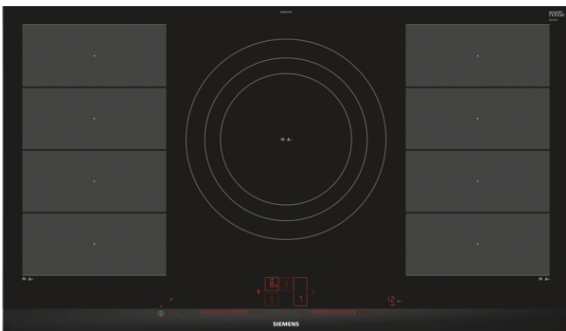

## iQ700 EX975LVV1E 90 cm Induktions-Kochfeld autark, Glaskeramik

Das moderne varioInduktions-Kochfeld - für mehr Flexibilität beim Kochen.

- ✓ Mit dem dual lightSlider lässt sich die Kochstelle einfach und intuitiv bedienen.
- ✓ Home Connect: Informationen über Ihr Kochfeld, egal wo Sie gerade sind – mit der einfach zu bedienenden Home Connect App. (nur in Ländern, in denen Home Connect Service verfügbar ist)
- ✓ cookConnect System: Mit dem praktischen cookConnect System lassen sich diverse Funktionen der Dunstabzugshaube direkt von Ihrem Kochfeld aus steuern. (mit passender Haube)
- ✓ Extragroßes Kochvergnügen dank extragroßer Kochfläche, auf der varioInduktions-Kochzone lässt sich das Kochgeschirr beliebig platzieren.
- ✓ Platz auch für sehr große Pfannen und Töpfe dank zuschaltbarer 32 cm Dreikreis-Kochzone.
- ✓ Der Bratsensor Plus steuert die Temperatur in der Pfanne so, dass nichts mehr anbrennen kann.
- ✓ powerMove Plus: intuitive Kontrolle dank drei Wärmezonen mit verschiedenen Temperaturen – bei Kontakt aktiviert.