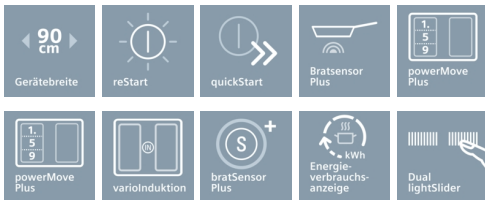

## iQ700 EX975LVV1E 90 cm Induktions-Kochfeld autark, Glaskeramik

Das moderne varioInduktions-Kochfeld - für mehr Flexibilität beim Kochen.

- ✓ Mit dem dual lightSlider lässt sich die Kochstelle einfach und intuitiv bedienen.
- ✓ Home Connect: Informationen über Ihr Kochfeld, egal wo Sie gerade sind – mit der einfach zu bedienenden Home Connect App. (nur in Ländern, in denen Home Connect Service verfügbar ist)
- ✓ cookConnect System: Mit dem praktischen cookConnect System lassen sich diverse Funktionen der Dunstabzugshaube direkt von Ihrem Kochfeld aus steuern. (mit passender Haube)
- ✓ Extragroßes Kochvergnügen dank extragroßer Kochfläche, auf der varioInduktions-Kochzone lässt sich das Kochgeschirr beliebig platzieren.
- ✓ Platz auch für sehr große Pfannen und Töpfe dank zuschaltbarer 32 cm Dreikreis-Kochzone.
- ✓ Der Bratsensor Plus steuert die Temperatur in der Pfanne so, dass nichts mehr anbrennen kann.
- ✓ powerMove Plus: intuitive Kontrolle dank drei Wärmezonen mit verschiedenen Temperaturen – bei Kontakt aktiviert.

##### Profi-Ausstattung

- Dreikreis-Zone, 2 x varioInduktion
- Bratsensor Plus mit 5 Temperaturstufen
- 5 Induktions-Kochzonen