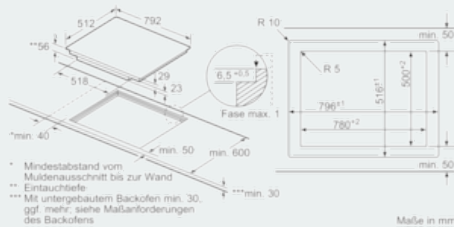

Ausstattung

Technische Daten

Gerätetyp : Kochstelle Glaskeramik
 Bauform : Eingebaut
 Energiequelle : Elektro
 Anzahl der Kochzonen, die gleichzeitig benutzt werden können : 4
 Nischenmaße (H x B x T) (mm) : 56 x 780-796 x 500-516
 Gerätebreite (mm) : 792
 Abmessungen des Gerätes (mm) : 56 x 792 x 512
 Abmessungen des verpackten Gerätes (mm) : 126 x 953 x 603
 Nettogewicht (kg) : 17,556
 Bruttogewicht (kg) : 19,0
 Restwärmanzeige : Getrennt
 Lage der Steuerung : Vorne
 Oberflächenfarbe : Schwarz
 Approbationszertifikate : AENOR, CE
 Länge Anschlusskabel (cm) : 110
 EAN-Nummer : 4242003765319
 Elektroanschlusswert (W) : 7400
 Spannung (V) : 220-240
 Frequenz (Hz) : 60; 50

Technische Informationen

- Kochzonen: 1 x Ø 400 mmx230 mm, 3.3 kW (max. Powerstufe 3.7 kW) Induktion oder 2 x Ø 200 mm, 2.2 kW (max. Powerstufe 3.7 kW) Induktion; 1 x Ø 400 mmx230 mm, 3.3 kW (max. Powerstufe 3.7 kW) Induktion oder 2 x Ø 200 mm, 2.2 kW (max. Powerstufe 3.7 kW) Induktion
- Anschlusskabel (1,1 m)
- Anschlusskabel beigelegt in Verpackung
- Für den Einbau in Stein- oder Granitarbeitsplatten
- Min. Arbeitsplattenstärke: 30 mm

iQ700
EX801KYW1E
80 cm Induktions-Kochfeld autark,
Glaskeramik

Maßzeichnungen

① Lüftungsspalt muß vorgesehen werden.

Maße in mm

① Lüftungsspalt muß vorgesehen werden.

Maße in mm

Maße in mm

Maße in mm