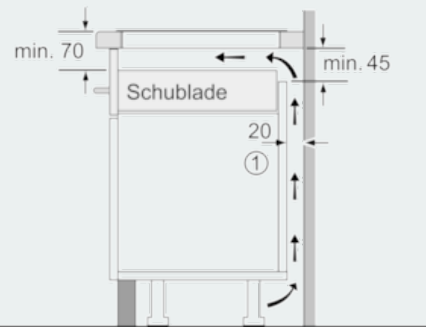

Ausstattung

Technische Daten

Gerätetyp : Kochstelle Glaskeramik
 Bauform : Eingebaut
 Energiequelle : Elektro
 Anzahl der Kochzonen, die gleichzeitig benutzt werden können : 4
 Nischenmaße (H x B x T) (mm) : 56 x 780-796 x 500-516
 Gerätebreite (mm) : 792
 Abmessungen des Gerätes (mm) : 56 x 792 x 512
 Abmessungen des verpackten Gerätes (mm) : 126 x 953 x 603
 Nettogewicht (kg) : 17,556
 Bruttogewicht (kg) : 19,0
 Restwärmanzeige : Getrennt
 Lage der Steuerung : Vorne
 Oberflächenfarbe : Schwarz
 Approbationszertifikate : AENOR, CE
 Länge Anschlusskabel (cm) : 110
 EAN-Nummer : 4242003765319
 Elektroanschlusswert (W) : 7400
 Spannung (V) : 220-240
 Frequenz (Hz) : 60; 50

Technische Informationen

- Kochzonen: 1 x Ø 400 mmx230 mm, 3.3 kW (max. Powerstufe 3.7 kW) Induktion oder 2 x Ø 200 mm, 2.2 kW (max. Powerstufe 3.7 kW) Induktion; 1 x Ø 400 mmx230 mm, 3.3 kW (max. Powerstufe 3.7 kW) Induktion oder 2 x Ø 200 mm, 2.2 kW (max. Powerstufe 3.7 kW) Induktion
- Anschlusskabel (1,1 m)
- Anschlusskabel beigelegt in Verpackung
- Für den Einbau in Stein- oder Granitarbeitsplatten
- Min. Arbeitsplattenstärke: 30 mm

iQ700
EX801KYW1E
80 cm Induktions-Kochfeld autark,
Glaskeramik

Maßzeichnungen

① Lüftungsspalt muß vorgesehen werden.

Maße in mm

① Lüftungsspalt muß vorgesehen werden.

Maße in mm

Maße in mm

Maße in mm