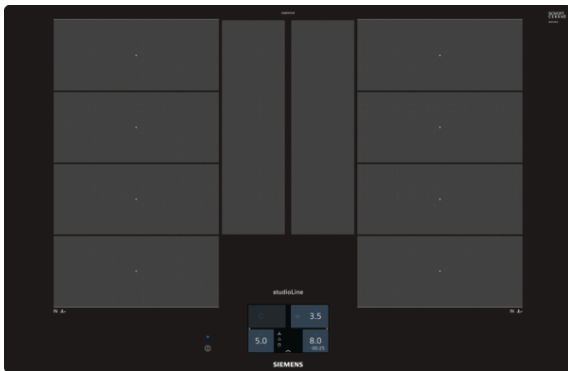

iQ700 EX801KYW1E 80 cm Induktions-Kochfeld autark, Glaskeramik

Das moderne varioInduktions-Kochfeld - für mehr Flexibilität beim Kochen.

- ✓ Der Bratsensor Plus steuert die Temperatur in der Pfanne so, dass nichts mehr anbrennen kann.
- ✓ varioInduktion Plus passt die Kochzonen an Kochgeschirr bis zu 30 cm Durchmesser an – für mehr Flexibilität.
- ✓ Das TFT-Touchdisplay macht das Bedienen aller Funktionen der Kochstelle so einfach wie nie zuvor.
- ✓ powerMove Plus: intuitive Kontrolle dank drei Wärmezonen mit verschiedenen Temperaturen – bei Kontakt aktiviert.
- ✓ cookingSensor Plus - fähig: der ergänzend erwerbbarer Sensor verhindert Überkochen dank präziser Temperaturkontrolle.
- ✓ Home Connect: Informationen über Ihr Kochfeld, egal wo Sie gerade sind – mit der einfach zu bedienenden Home Connect App. (nur in Ländern, in denen Home Connect Service verfügbar ist)
- ✓ cookConnect System: Mit dem praktischen cookConnect System lassen sich diverse Funktionen der Dunstabzugshaube direkt von Ihrem Kochfeld aus steuern. (mit passender Haube)

Ausstattung

Technische Daten

Gerätetyp : Kochstelle Glaskeramik
 Bauform : Eingebaut
 Energiequelle : Elektro
 Anzahl der Kochzonen, die gleichzeitig benutzt werden können : 4
 Nischenmaße (H x B x T) (mm) : 56 x 780-796 x 500-516
 Gerätebreite (mm) : 792
 Abmessungen des Gerätes (mm) : 56 x 792 x 512
 Abmessungen des verpackten Gerätes (mm) : 126 x 953 x 603
 Nettogewicht (kg) : 17,556
 Bruttogewicht (kg) : 19,0
 Restwärmanzeige : Getrennt
 Lage der Steuerung : Vorne
 Oberflächenfarbe : Schwarz
 Approbationszertifikate : AENOR, CE
 Länge Anschlusskabel (cm) : 110
 EAN-Nummer : 4242003765319
 Elektroanschlusswert (W) : 7400
 Spannung (V) : 220-240
 Frequenz (Hz) : 60; 50