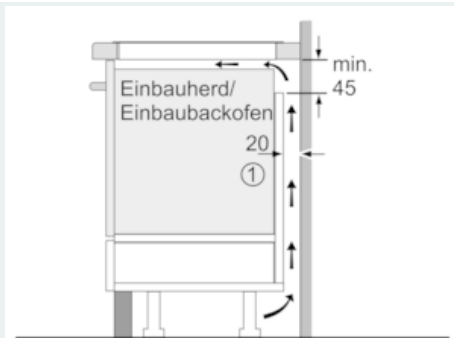

Ausstattung

Technische Daten

Gerätetyp : Kochstelle Glaskeramik
 Bauform : Eingebaut
 Energiequelle : Elektro
 Anzahl der Kochzonen, die gleichzeitig benutzt werden können : 4
 Nischenmaße (H x B x T) (mm) : 56 x 780-796 x 500-516
 Gerätebreite (mm) : 792
 Abmessungen des Gerätes (mm) : 56 x 792 x 512
 Abmessungen des verpackten Gerätes (mm) : 126 x 953 x 603
 Nettogewicht (kg) : 17,556
 Bruttogewicht (kg) : 19,0
 Restwärmanzeige : Getrennt
 Lage der Steuerung : Vorne
 Oberflächenfarbe : Schwarz
 Approbationszertifikate : AENOR, CE
 Länge Anschlusskabel (cm) : 110
 EAN-Nummer : 4242003765319
 Elektroanschlusswert (W) : 7400
 Spannung (V) : 220-240
 Frequenz (Hz) : 60; 50

Schnelligkeit:

- powerBoost-Funktion für alle Induktions-Kochzonen möglich
- powerBoost-Funktion für Pfannen

Umwelt und Sicherheit:

- 2-stufige Restwärmeanzeige je Kochzone

Leistung und Größe:

- Anschlusswert: 7,4 kW

Technische Informationen

- Kochzonen: 1 x Ø 400 mmx230 mm, 3.3 kW (max. Powerstufe 3.7 kW) Induktion oder 2 x Ø 200 mm, 2.2 kW (max. Powerstufe 3.7 kW) Induktion; 1 x Ø 400 mmx230 mm, 3.3 kW (max. Powerstufe 3.7 kW) Induktion oder 2 x Ø 200 mm, 2.2 kW (max. Powerstufe 3.7 kW) Induktion
- Anschlusskabel (1,1 m)
- Anschlusskabel beigelegt in Verpackung
- Für den Einbau in Stein- oder Granitarbeitsplatten
- Min. Arbeitsplattenstärke: 30 mm

iQ700
EX801KYW1E
80 cm Induktions-Kochfeld autark,
Glaskeramik

Maßzeichnungen

① Lüftungsspalt muß vorgesehen werden.

Maße in mm

① Lüftungsspalt muß vorgesehen werden.

Maße in mm

Maße in mm

Maße in mm