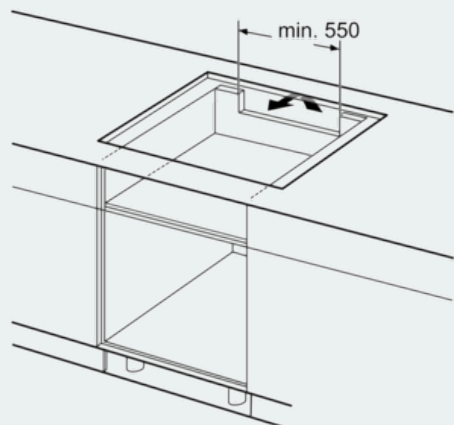

Ausstattung

Technische Daten

Gerätetyp : Kochstelle Glaskeramik
 Bauform : Eingebaut
 Energiequelle : Elektro
 Anzahl der Kochzonen, die gleichzeitig benutzt werden können : 4
 Nischenmaße (H x B x T) (mm) : 56 x 780-796 x 500-516
 Gerätebreite (mm) : 792
 Abmessungen des Gerätes (mm) : 56 x 792 x 512
 Abmessungen des verpackten Gerätes (mm) : 126 x 953 x 603
 Nettogewicht (kg) : 17,556
 Bruttogewicht (kg) : 19,0
 Restwärmanzeige : Getrennt
 Lage der Steuerung : Vorne
 Oberflächenfarbe : Schwarz
 Approbationszertifikate : AENOR, CE
 Länge Anschlusskabel (cm) : 110
 EAN-Nummer : 4242003765319
 Elektroanschlusswert (W) : 7400
 Spannung (V) : 220-240
 Frequenz (Hz) : 60; 50

Technische Informationen

- Kochzonen: 1 x Ø 400 mmx230 mm, 3.3 kW (max. Powerstufe 3.7 kW) Induktion oder 2 x Ø 200 mm, 2.2 kW (max. Powerstufe 3.7 kW) Induktion; 1 x Ø 400 mmx230 mm, 3.3 kW (max. Powerstufe 3.7 kW) Induktion oder 2 x Ø 200 mm, 2.2 kW (max. Powerstufe 3.7 kW) Induktion
- Anschlusskabel (1,1 m)
- Anschlusskabel beigelegt in Verpackung
- Für den Einbau in Stein- oder Granitarbeitsplatten
- Min. Arbeitsplattenstärke: 30 mm

iQ700
EX801KYW1E
80 cm Induktions-Kochfeld autark,
Glaskeramik

Maßzeichnungen

① Lüftungsspalt muß vorgesehen werden.

Maße in mm

① Lüftungsspalt muß vorgesehen werden.

Maße in mm

Maße in mm

Maße in mm