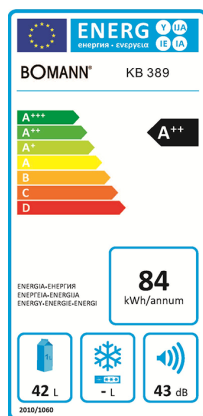

Elektrischer Anschluss

- Anschlussspannung: 220-240 V~
- Anschlussleistung: 70 W