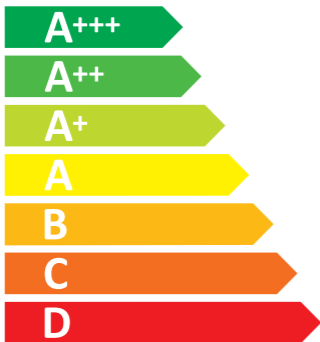

ENERG

енергия · ενεργεια

AEG

BSE78228BM

944188656

70 L

1.09 kWh/cycle*

0.52 kWh/cycle*