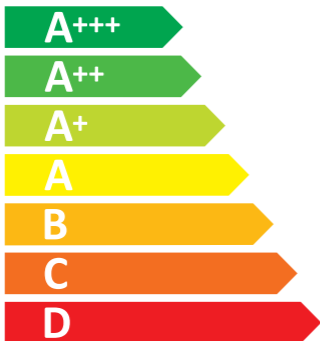

ENERG

енергия · ενεργεια

AEG

BSE99823BM

944188572

70 L

0.99 kWh/cycle*

0.52 kWh/cycle*