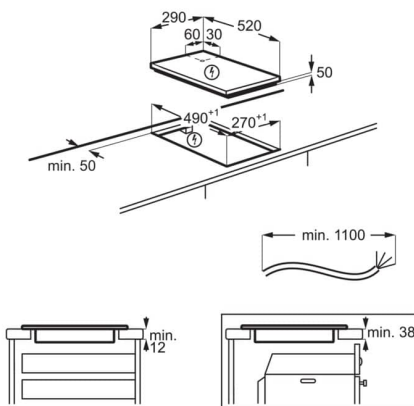

Technische Daten

Installation	Autarkes Kochfeld
PNC	949 492 550
EAN-Nummer	7332543982844
Einbauhöhe (mm)	44
Gerätebreite (mm)	290
Gerätetiefe (mm)	520
Ausschnittmaß Breite (mm)	270
Ausschnittmaß Tiefe (mm)	490
Art des Kochfeldes	Induktions-Kochzonen
Kabellänge (m)	1.5
Netzstecker	Nein
Anschlusswert (Watt)	3650
Kochzone vorne Mitte, Leistung und Durchmesser	1,8 (2,5) kW / 18 cm
Kochzone hinten Mitte, Leistung und Durchmesser	1,8 (2,5) kW / 18 cm
Volt	220-240
Bruttogewicht (kg)	5.9
Nettogewicht (kg)	5.5
Verpackung, Höhe (mm)	123
Verpackung, Breite (mm)	385
Verpackung, Tiefe (mm)	608
Verpackungsgewicht Wellpappe in g	0
Verpackungsgewicht Papier/Karton in g	1

Verpackungsgewicht Holz in g	0
Verpackungsgewicht Polyethylen (PE) in g	0
Verpackungsgewicht Polypropylen (PP) in g	0
Verpackungsgewicht Polystyrol (EPS/EPP) in g	0
Verpackungsgewicht PU-Schaum in g	0
Verpackungsgewicht Eisenstahl in g	0
Verpackungsgewicht Gummi in g	0
Herstellungsland	Rumänien

PSGBHO180DE0000T