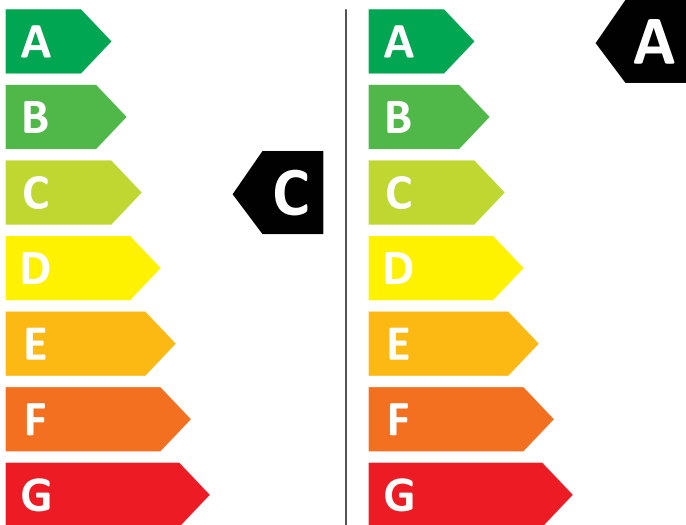

# ENERG

AEG

LWR9W80600 914610703

💧 252 kWh / 100🔄

💧 51 kWh / 100🔄

6,0 kg

10,0 kg

50 L