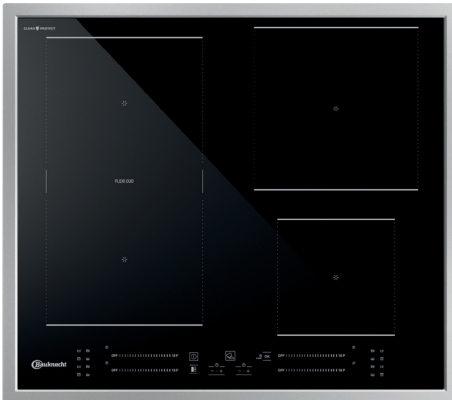

BS 5760C CPFT

Induktions-Kochfeld (60 cm)

Bauknecht

Für mich und mein Zuhause

TOP 4

- **CleanProtect** – mühelose Reinigung nur mit Wasser
- Flexi Duo – flexible Kochzone
- My Menu – 4 Automatik-Funktionen
- Direct Access – Touch Control mit Slider-Funktion für jede Kochzone

SCHWARZ

BS 5760C CPFT
EAN 40 11577 86426 7

DESIGN

- Flachrahmen

KOCHZONEN

- 4 elektronisch geregelte **Induktions-Kochzonen**, mit Schmelzstufe und Turbostufe, davon **eine Flexizone**
- Alle Kochzonen mit Booster-Funktion
- **Flexi Duo** – flexible Kochzone
- Einfache Bedienung durch vorne angeordnete Bedienelemente
- **Vorne links:** 19/20 cm Ø, 1750 Watt, **Booster** 2200 Watt
- **Vorne rechts:** 21 cm Ø, 1200 Watt, **Booster** 1600 Watt
- **Hinten links:** 19/20 cm Ø, 1750 Watt, **Booster** 2200 Watt
- **Hinten rechts:** 14,5 cm Ø, 2100 Watt, **Booster** 3000 Watt

TECHNISCHE DATEN

- Gesamt-Anschlusswert: 7,2 kW
- Ausschnittmaße (BxT): 560x480 mm
- Außenmaße (BxT): 577x507 mm

WPRO-ZUBEHÖR (OPTIONAL)

- terrabianca Putzstein
UNC502, EAN 8015250613858