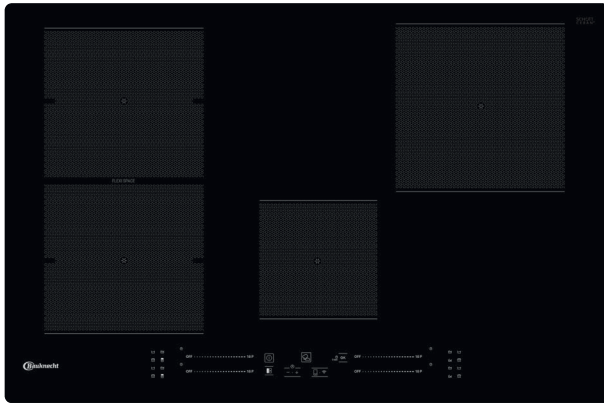

## TOP 4

- FlexiSpace – flexible Kochzone
- ActiveHeat – professionelles Kochen mit voreingestellten Temperaturzonen
- My Menu – 4 Automatik-Funktionen
- Direct Access – Touch Control mit Slider-Funktion für jede Kochzone

## KOCHZONEN

- 4 elektronisch geregelte **Induktions-Kochzonen**, mit Schmelzstufe und Turbostufe, davon **eine Flexizone**
- Alle Kochzonen mit Booster-Funktion
- **FlexiSpace** – flexible Kochzone
- Einfache Bedienung durch vorne angeordnete Bedienelemente
- **Vorne links:** 19/22 cm Ø, 1750 Watt, **Booster** 2000 Watt
- **Hinten links:** 19/22 cm Ø, 1750 Watt, **Booster** 2000 Watt
- **Hinten rechts:** 21 cm Ø, 2100 Watt, **Booster** 3000 Watt
- **Vorne:** 14,5 cm Ø, 1200 Watt, **Booster** 1600 Watt