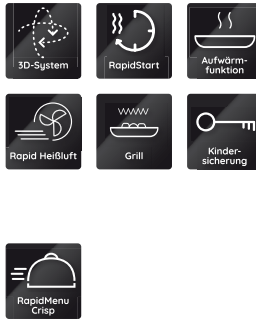

EMPK5 5645 ES

Mikrowellen-Backofen (Nische 45)

Bauknecht

Für mich und mein Zuhause

TOP 4

- Dynamic Crisp – knusprige Gerichte in Rekordzeit
- 7 Leistungsstufen
- Rapid-Heißluft-Funktion
- Auftaufunktion

EDELSTAHL PROTOUCH

EMPK5 5645 ES
EAN 40 11577 61903 4

BAUART

- Zum Einbau in einen 60 cm breiten Hochschrank
- Nach unten zu öffnende Tür

AUSSTATTUNG

- 3D-System – für gleichmäßige Ergebnisse
- **ProTouch** – diese speziell behandelte Edelstahloberfläche verhindert schnelles Wiederanschmutzen
- Elektronischer Timer, Text und Symbole weiß
- 7 Leistungsstufen
- 40 l Garraum, Edelstahl
- 24-Stunden LED-Tageszeitanzeige
- Kindersicherung

BETRIEBSARTEN

- **Dynamic Crisp** – knusprige Gerichte in Rekordzeit
- Mikrowelle 900 Watt
- Grill 1600 Watt
- Heißluft 1200 Watt
- Kombination Heißluft und Mikrowelle
- Kombination Grill und Mikrowelle
- Kombination Grill, Gebläse und Mikrowelle
- Kombination Grill und Gebläse
- Auftaufunktion
- Schnellstart-Funktion (Rapid-Start)
- Rapid-Heißluft-Funktion
- Aufwärmfunktion

ZUBEHÖR

- 1 Crisp-Platte mit Griff
- 1 emailliertes Backblech
- Grillrost

TECHNISCHE DATEN

- Garraum-Innenabmessungen (HxBxT): 210x450x420 mm
- Nischenmaße (HxBxT): 450x560x550 mm
- Gerätemaße (HxBxT): 455x595x535 mm