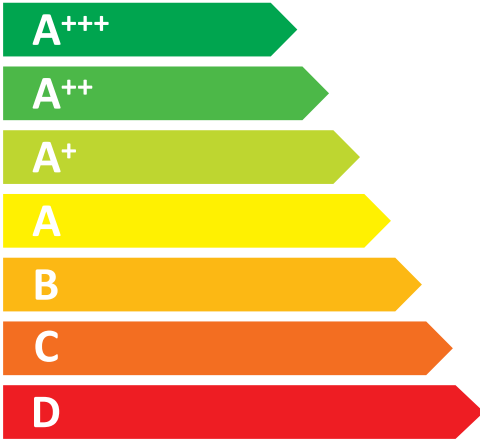

ENERG
енергия · ενεργεια

BAUKNECHT

T M11 9X3EY DE

A+++

ENERGIA · ЕНЕРГИЯ · ΕΝΕΡΓΕΙΑ
ENERGIJA · ENERGY · ENERGIE
ENERGI

194
kWh/annum

210
min/cycle*

9,0
kg