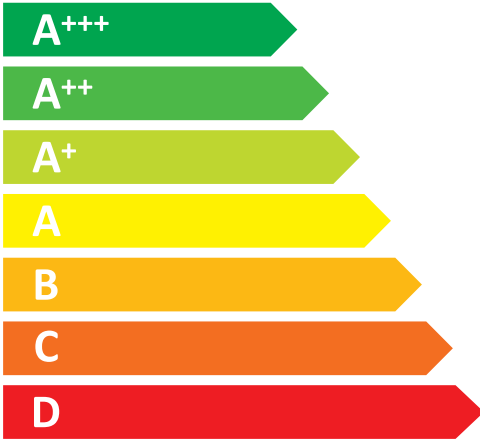

ENERG
енергия · ενεργεια

BEKO

B5T62243W

ENERGIA · ЕНЕРГИЯ · ΕΝΕΡΓΕΙΑ
ENERGIJA · ENERGY · ENERGIE
ENERGI

177
kWh/annum

174
min/cycle*

8,0
kg

63
dB