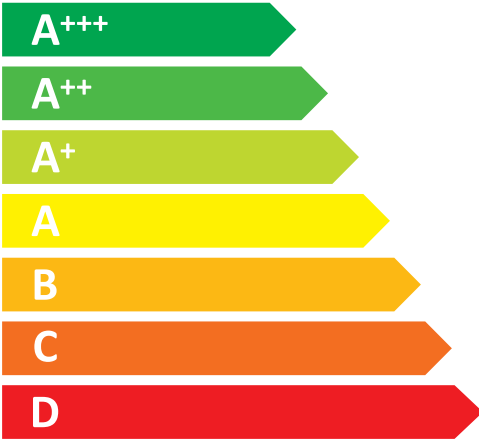

**ENERG**  
енергия · ενεργεια

**Beko**

**DS7512PA**

ENERGIA · ЕНЕРГИЯ · ΕΝΕΡΓΕΙΑ  
ENERGIJA · ENERGY · ENERGIE  
ENERGI

**159**  
kWh/annum

  
**165**  
min/cycle\*

  
**7,0**  
kg

  
**65**  
dB