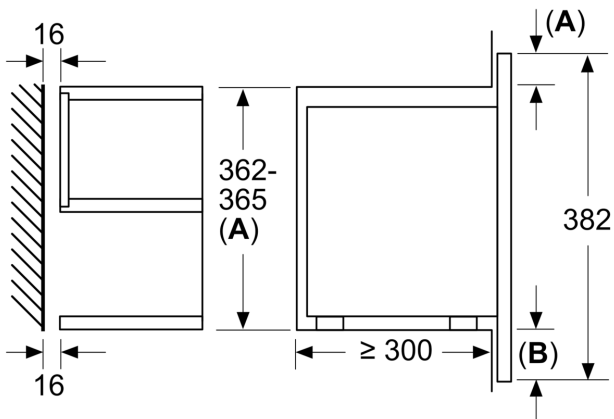

Technische Daten

Zusatzfunktionen:Nur Mikrowelle
Steuerung: elektronisch
Abmessungen des Gerätes: 382 x 594 x 318 mm
Abmessungen des Garraumes: 230 x 350 x 270 mm
Länge Anschlusskabel: 175.0 cm
Nettogewicht: 16.8 kg
Bruttogewicht: 18.6 kg
EAN-Nummer: 4242005322688
Max. Mikrowellenleistung: 900 W
Anschlusswert: 1220 W
Absicherung: 10 A
Spannung: 220-240 V
Frequenz: 50; 60 Hz
Steckerart: Schuko-/Gardy mit Erdung

Maße

- Gerätemaße (HxBxT): 382 x 594 x 318mm
- Nischenmaße (HxBxT): 382 mm x 560 mm x 300 mm
- „Maße und Einbauhinweise zu diesem Gerät gemäß technischer Zeichnung beachten“

Serie 8, Einbau-Mikrowelle, Schwarz BFR7221B1

Maße in mm

A: Rückwand offen
B: 19,5 mm

Maße in mm

A: Rückwand offen
B: 19,5 mm

Maße in mm

A: Überstand oben:
Nische 362: 6 mm
Nische 365: 3 mm
B: Überstand unten: 14 mm