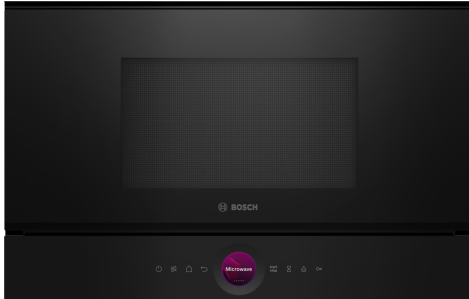

Serie 8, Einbau-Mikrowelle, Schwarz BFR7221B1

Sonderzubehör

HEZ6UCC0 Kochbuch
HEZG9AS00S Adapter

Die kompakte Mikrowelle 38cm. Inverter-Technologie: konstante Mikrowellenleistung zum schrittweisen Erhitzen von Speisen. Mikrowellen-Boost-Funktion: schnelles und einfaches Aufwärmen.

- **Der digitale Bedienring:** die einfache und innovative Art, deinen Backofen zu bedienen.
- **TFT-Touchdisplay:** digitaler Bedienring und TFT-Touchdisplay – das innovative Duo für einfachste Bedienung.
- **AutoPilot 7:** jedes Gericht gelingt perfekt durch 7 voreingestellte Automatikprogramme.
- **Edelstahl Innenraum:** leicht zu reinigender Innenraum dank glatter Oberflächen und keinerlei scharfen Kanten.
- **Reinigungsunterstützung:** reduziert den Reinigungsaufwand.

Serie 8, Einbau-Mikrowelle, Schwarz BFR7221B1

**Die kompakte Mikrowelle 38cm.
Inverter-Technologie: konstante
Mikrowellenleistung zum schrittweisen
Erhitzen von Speisen.
Mikrowellen-Boost-Funktion: schnelles
und einfaches Aufwärmen.**

Design

- Garraum aus Edelstahl mit Glasboden
- TouchControl-Bedienung
- Bedienung über Sensortasten

Reinigung

- Reinigungsunterstützung (Programm) Reinigungshilfe

Komfort

- Elektronikuhr
- TFT Touchdisplay
- Leicht-Bedien-Konzept: besonders
- einfaches, problemloses Einstellen
- AutoPilot 7 Programme
- 3 Auftau- und 4 Garprogramme im Mikrowellenbetrieb
- Quick Start: Maximale Mikrowellenleistung für 30 Sekunden
- LED-Innenbeleuchtung
- Garraumvolumen: 21 l
- Schwenktür, rechts angeschlagen