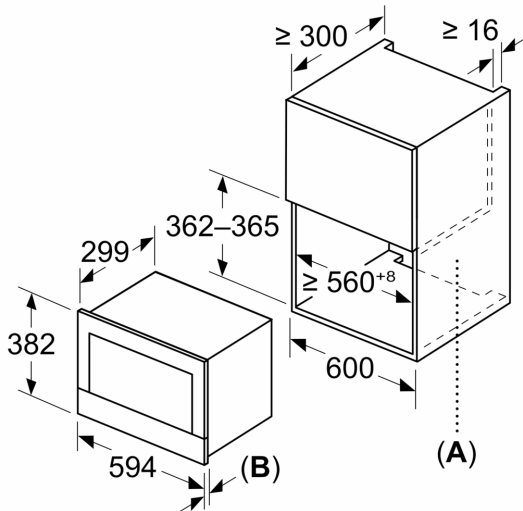

Serie 8, Einbau-Mikrowelle, Schwarz BFR7221B1

Maße in mm

A: Rückwand offen
B: 19,5 mm

Maße in mm