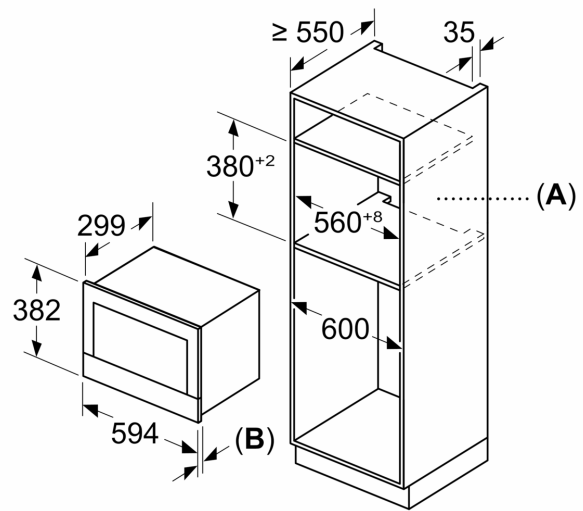

Umwelt und Sicherheit

- Starttaste
- Türkontaktschalter
- Kühlgebläse

Technische Info:

- Länge des Anschlusskabels: 175 cm
- Gesamtanschlusswert Elektro: 1.22 kW
- Nennspannung: 220 - 240 V
- Einbaugerät für 60 cm breiten Oberschrank, Geeignet für 60 cm breite Hochschränke

Maße

- Gerätemaße (HxBxT): 382 x 594 x 318mm
- Nischenmaße (HxBxT): 382 mm x 560 mm x 300 mm
- „Maße und Einbauhinweise zu diesem Gerät gemäß technischer Zeichnung beachten“

Serie 8, Einbau-Mikrowelle, Schwarz BFR7221B1

Maße in mm

A: Rückwand offen
B: 19,5 mm

Maße in mm

A: Rückwand offen
B: 19,5 mm

Maße in mm

A: Überstand oben:
Nische 362: 6 mm
Nische 365: 3 mm
B: Überstand unten: 14 mm