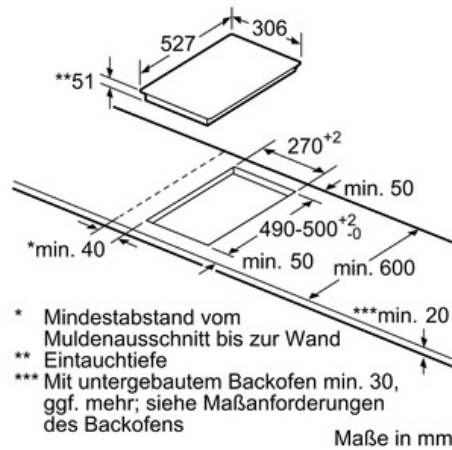

Serie | 6 Modulare Kochfelder

PIB375FB1E Edelstahl, Comfort-Profil 30 cm Domino Glaskeramik

Bei Einbau von zwei Domino-Elementen direkt neben einer Mulde sind zwei Montagesätze (HEZ394301) erforderlich.