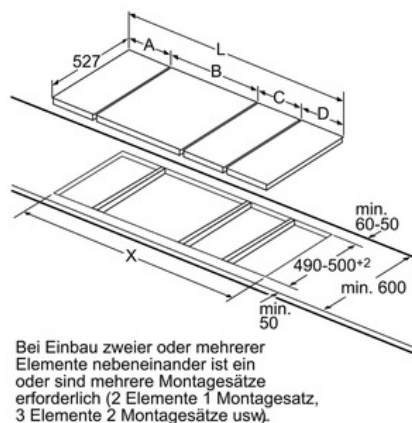

#### **Maße:**

- Anschlusswert: 3,7 kW
- Anschlusskabel (1,1 m)
- Min. Arbeitsplattenstärke: 30 mm
- Gerätemasse (HxBxT): 51 x 306 x 527 mm
- Einbaumasse (BxT): 270 x 500 mm
- Kombinierbar mit Glaskeramik-Kochstellen im Komfort-Design
- Kombinierbar mit 60 cm, 70 cm, 80 cm und 90 cm Glaskeramik-Kochstellen

### PIB375FB1E Edelstahl, Comfort-Profil 30 cm Domino Glaskeramik

Bei Einbau von zwei Domino-Elementen direkt neben einer Mulde sind zwei Montagesätze (HEZ394301) erforderlich.

Bei Einbau eines Domino-Elementes direkt neben einer Mulde ist ein Montagesatz (HEZ394301) erforderlich.

Bei Einbau zweier oder mehrerer Domino-Elemente direkt nebeneinander ist ein oder sind mehrere Montagesätze erforderlich (2 Elemente 1 Montagesatz, 3 Elemente 2 Montagesätze usw.).

Bild zur Tabelle Domino-Kombinationsmöglichkeiten mit entsprechenden Geräte- und Ausschnittmaßen