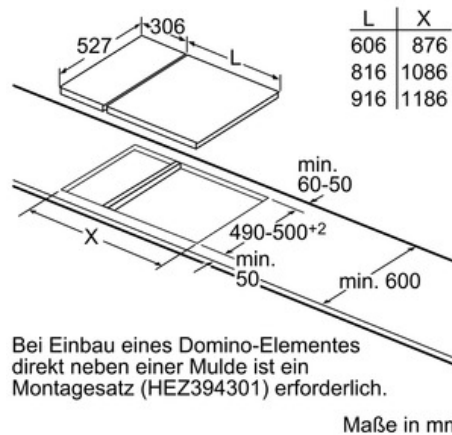

Bei Einbau eines Domino-Elementes direkt neben einer Mulde ist ein Montagesatz (HEZ394301) erforderlich.