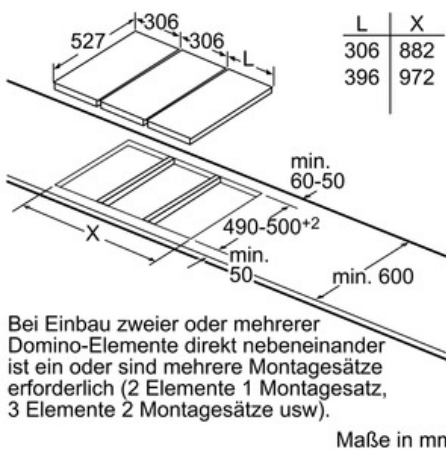

#### **Maße:**

- Anschlusswert: 3,7 kW
- Anschlusskabel (1,1 m)
- Min. Arbeitsplattenstärke: 30 mm
- Gerätemasse (HxBxT): 51 x 306 x 527 mm
- Einbaumasse (BxT): 270 x 500 mm
- Kombinierbar mit Glaskeramik-Kochstellen im Komfort-Design
- Kombinierbar mit 60 cm, 70 cm, 80 cm und 90 cm Glaskeramik-Kochstellen

### PIB375FB1E Edelstahl, Comfort-Profil 30 cm Domino Glaskeramik

Bei Einbau von zwei Domino-Elementen direkt neben einer Mulde sind zwei Montagesätze (HEZ394301) erforderlich.

Bei Einbau eines Domino-Elementes direkt neben einer Mulde ist ein Montagesatz (HEZ394301) erforderlich.