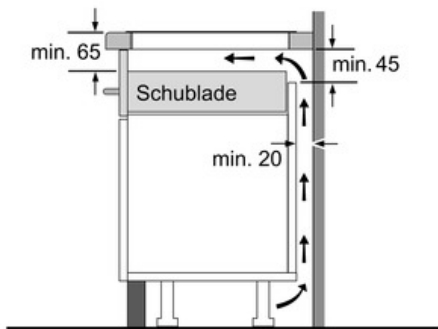

Serie | 6 Modulare Kochfelder

PIB375FB1E Edelstahl, Comfort-Profil 30 cm Domino Glaskeramik

Maße in mm