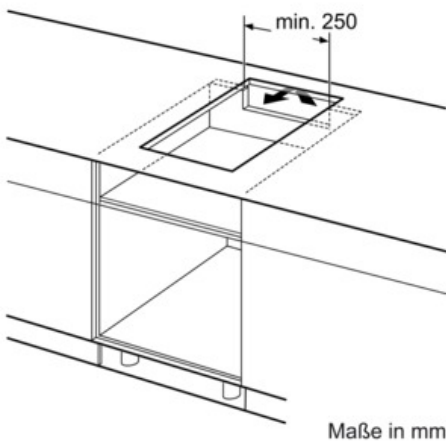

Serie | 6 Modulare Kochfelder

PIB375FB1E Edelstahl, Comfort-Profil 30 cm Domino Glaskeramik

Bei Einbau von zwei Domino-Elementen direkt neben einer Mulde sind zwei Montagesätze (HEZ394301) erforderlich.