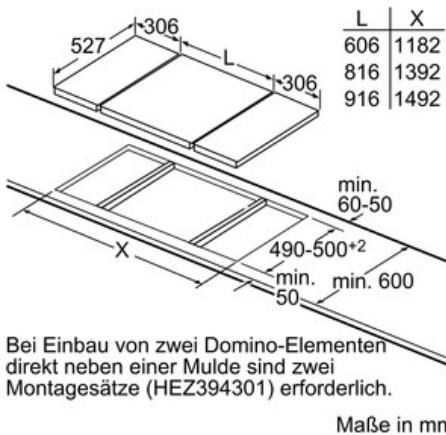

Serie | 6 Modulare Kochfelder

PIB375FB1E Edelstahl, Comfort-Profil 30 cm Domino Glaskeramik

Bei Einbau von zwei Domino-Elementen direkt neben einer Mulde sind zwei Montagesätze (HEZ394301) erforderlich.