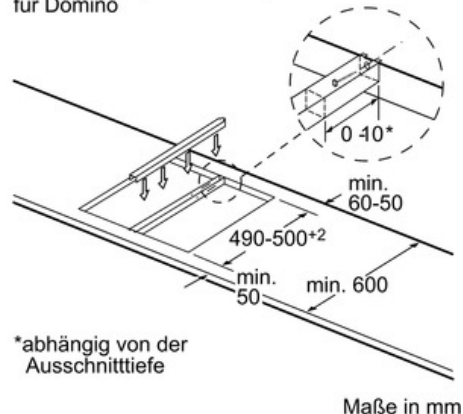

*abhängig von der Ausschnitttiefe

Maße in mm