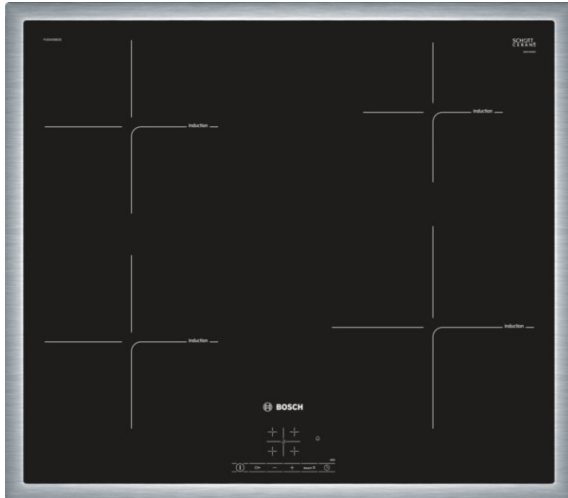

Serie | 4 Mulden
**PUE645BB2E Edelstahl,
umlaufender Rahmen
60 cm Induktions-Kochfeld
Glaskeramik**

**Die Induktions- Kochstelle: so kochen Sie
schnell, sicher und sauber bei geringem
Energieverbrauch.**

Sonderzubehör

HEZ390042 : 4-er Set best aus 3 Töpfe + 1 Pfanne

Serie | 4 Mulden

PUE645BB2E Edelstahl, umlaufender Rahmen 60 cm Induktions-Kochfeld Glaskeramik

**Die Induktions- Kochstelle: so kochen Sie
schnell, sicher und sauber bei geringem
Energieverbrauch.**