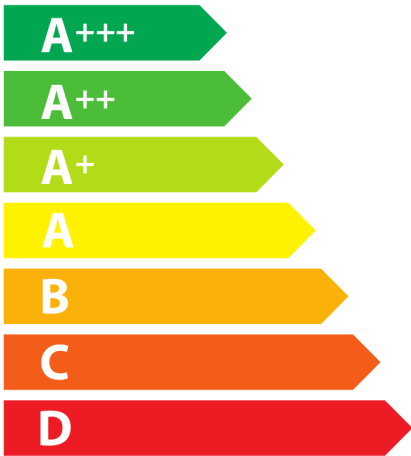

ENERG
енергия · ενεργεια

ELICA

E127XXI-026-001

50
kWh/annum

ABCDEFG

AB**C**DEFG

ABCDE**F**G

68 dB