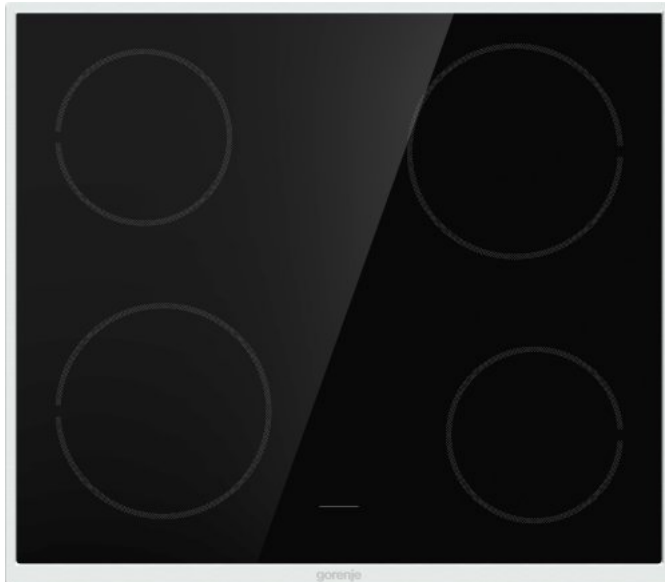

# ECD641BX

**gorenje**  
*Life Simplified*

## HiLight- Kochfeld

Schwarz

Edelstahl

4 Hi Light-Kochzonen Links vorne: Ø 18 cm, 1.8 kW, Rechts vorne: Ø 14.5 cm, 1.2 kW, Links hinten: Ø 14.5 cm, 1.2 kW, Rechts hinten: Ø 18 cm, 1.8 kW

Bedienteil mit integrierter Restwärmeanzeige