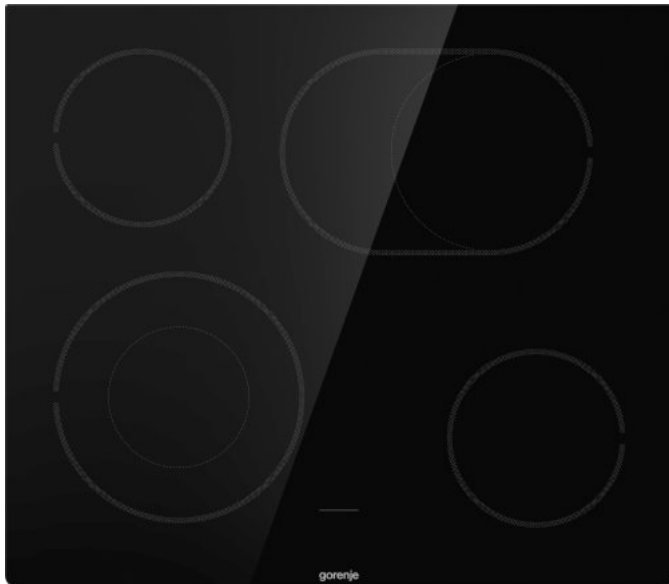

# ECD643BSC

**gorenje**  
Life Simplified

## HiLight- Kochfeld

 BräterZone

Schwarz

BräterZone

Bedienteil mit integrierter Restwärmanzeige

Gerätemaß (B x H x T): **59,5 x 5,4 x 52 cm**

Maße des verpackten Gerätes (B x H x T): **71,5 x 15 x 62 cm**

Einbaumaße (B x H x T): **56 x 7 x 49 cm**