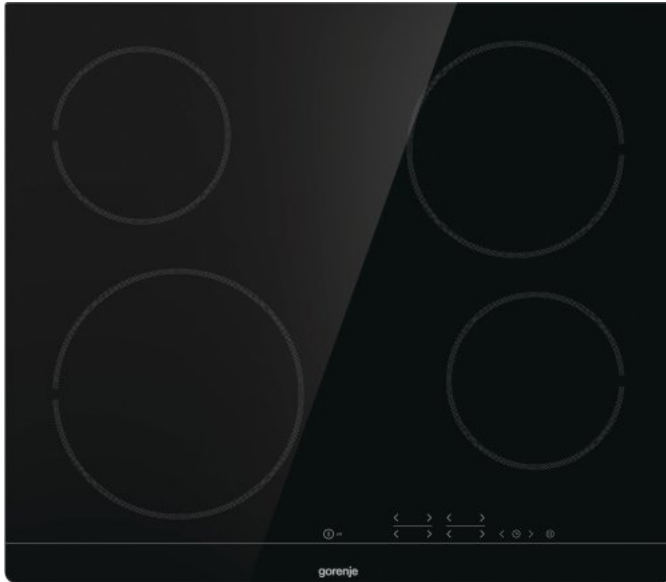

# ECT641BSC

**gorenje**  
LifeSimplified

## HiLight- Kochfeld

 Flächenbündiger Einbau

 StopGo

Schwarz

seitlich geschliffen

TouchControl-Sensorbedienung

Timerfunktion

StopGo-Funktion

StayWarm

4 Hi Light-Kochzonen Links vorne: Ø 21 cm, 2.3 kW, Rechts vorne: Ø 14.5 cm, 1.2 kW, Links hinten: Ø 14.5 cm, 1.2 kW, Rechts hinten: Ø 18 cm, 1.8 kW

Bedienteil mit integrierter Restwärmeanzeige

Kindersicherung