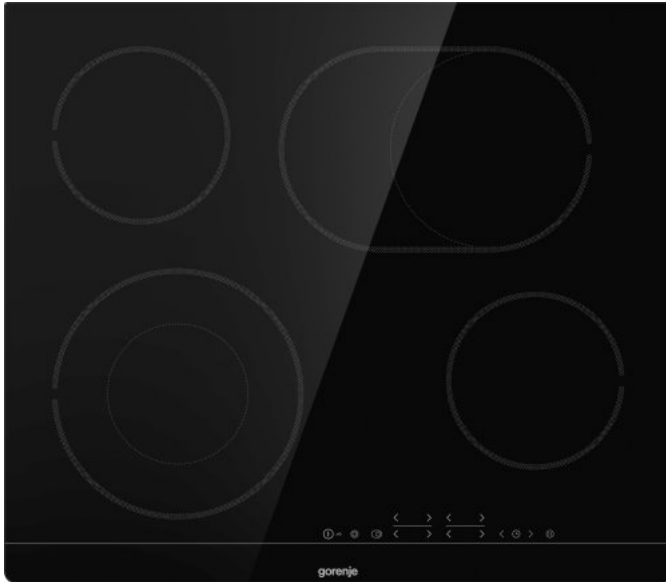

ECT643BSC

gorenje
Life Simplified

HiLight- Kochfeld

Schwarz

TouchControl-Sensorbedienung

Timerfunktion

Sicherheitsabschaltfunktion

StopGo-Funktion

StayWarm

BräterZone

Bedienteil mit integrierter Restwärmeanzeige

Kindersicherung

Gerätemaß (B x H x T): **59,5 x 5,4 x 52 cm**

Maße des verpackten Gerätes (B x H x T): **68 x 14 x 60 cm**

Einbaumaße (B x H x T): **56 x 7 x 49 cm**

 Stop&Go

 ChildLock

 Warmhaltefunktion

 Glaskeramik-Kochfeld mit Sensorsteuerung

 Timer

<http://www.gorenje.de/product/730352>