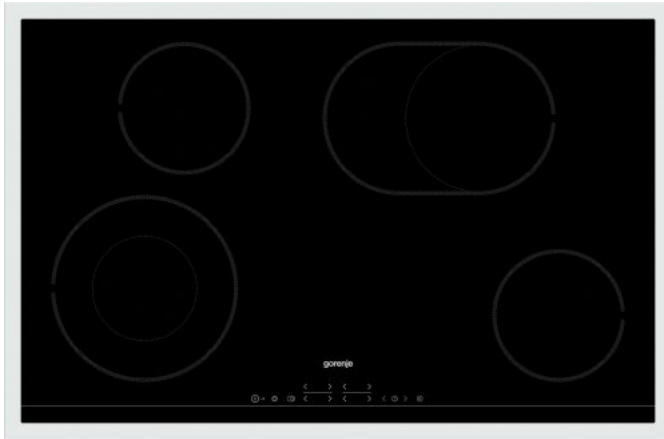

ECT843BX

gorenje
Life Simplified

HiLight- Kochfeld

BräterZone

Sicherheitsabschaltfunktion

Stop&Go

ChildLock

Warmhaltefunktion

Glaskeramik-Kochfeld mit Sensorsteuerung

Timer

Schwarz

TouchControl-Sensorbedienung

Timerfunktion

Sicherheitsabschaltfunktion

StopGo-Funktion

StayWarm

BräterZone

Bedienteil mit integrierter Restwärmanzeige

Kindersicherung

Gerätemaß (B x H x T): **80 x 5,7 x 52,5 cm**

Maße des verpackten Gerätes (B x H x T): **58 x 13 x 88 cm**

Einbaumaße (B x H x T): **75 x 6,7 x 49 cm**