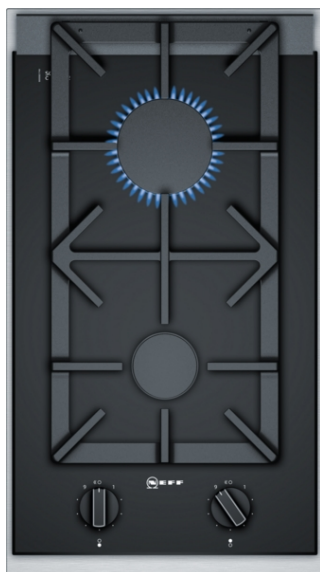

N 90, Domino-Kochfeld, Gas, 30 cm, Glaskeramik, Schwarz  
N23TS29N0

COOKING PASSION SINCE 1877

Das Gas-Kochfeld mit besonders hitzebeständiger Glaskeramik Oberfläche und stufenweise regulierbarem FlameSelect.

##### Technische Daten

Produktbezeichnung / -familie : Vario/Domino Gas-Schaltermulde

Produktbezeichnung / -familie : Vario/Domino Gas-Schaltermulde

Bauform : Eingebaut

Bauform : Eingebaut

Energiequelle : Gas