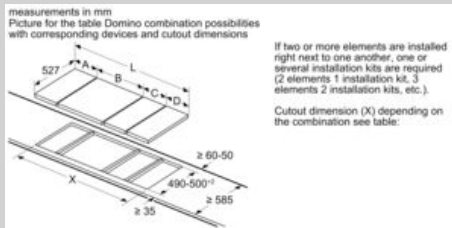

**B:** Dependent on the cut-out depth

measurements in mm

L	X
606	1182
816	1392
916	1492

When installing two Domino units right next to a hob, two assembly kits (HEZ394301) are required.

measurements in mm

L	X
306	576
396	666

When installing two or more Domino units side-by-side, one or more assembly kits are required (2 units = 1 assembly kit, 3 units = 2 assembly kits, etc.).

measurements in mm

L	X
306	882
396	972

## Maßzeichnungen

Maße in mm  
Domino-Kombinationsmöglichkeiten mit  
entsprechenden Geräte- und Ausschnittmaßen

Breitentyp:  
Gerätebreite:

	A	B	C	D	L	X
2x30	306	306	-	-	612	<b>576</b>
1x30, 1x40	306	396	-	-	702	<b>666</b>
1x30, 1x60	306	606	-	-	912	<b>876</b>
1x30, 1x70*	306	708	-	-	1014	<b>980</b>
1x30, 1x80	306	826	-	-	1132	<b>1086</b>
1x30, 1x90	306	918	-	-	1224	<b>1186</b>
2x40	396	396	-	-	792	<b>756</b>
1x40, 1x60	396	606	-	-	1002	<b>966</b>
1x40, 1x70*	396	708	-	-	1104	<b>1070</b>
1x40, 1x80	396	826	-	-	1222	<b>1176</b>
1x40, 1x90	396	918	-	-	1314	<b>1276</b>
3x30	306	306	306	-	918	<b>882</b>
2x30, 1x40	306	306	396	-	1008	<b>972</b>
2x30, 1x60	306	306	606	-	1218	<b>1182</b>
2x30, 1x70*	306	306	708	-	1320	<b>1286</b>
2x30, 1x80	306	306	826	-	1438	<b>1392</b>
2x30, 1x90	306	306	918	-	1530	<b>1492</b>
1x30, 2x40	306	396	396	-	1098	<b>1062</b>
1x30, 1x40, 1x60	306	396	606	-	1308	<b>1272</b>
1x30, 1x40, 1x70*	306	396	708	-	1410	<b>1376</b>
1x30, 1x40, 1x80	306	396	826	-	1528	<b>1482</b>
1x30, 1x40, 1x90	306	396	918	-	1620	<b>1582</b>
2x40, 1x60	396	396	606	-	1398	<b>1362</b>
4x30	306	306	306	306	1224	<b>1188</b>
3x30, 1x40	306	306	306	396	1314	<b>1278</b>
1x30, 1x75	306	750	-	-	1056	<b>1020</b>
1x40, 1x75	396	750	-	-	1146	<b>1110</b>
2x30, 1x75	306	306	750	-	1362	<b>1326</b>
1x30, 1x40, 1x75	306	396	750	-	1452	<b>1416</b>