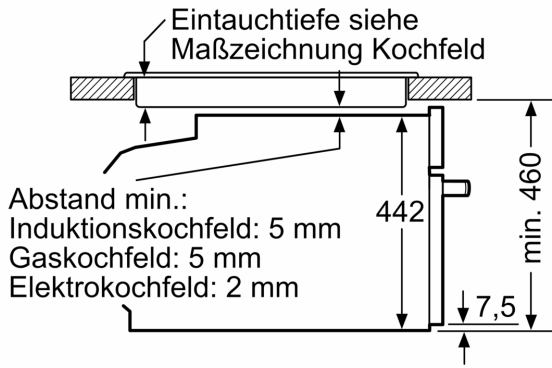

#### Maße

- Gerätemaße (HxBxT): 455 x 594 x 548mm
- Nischenmaße (HxBxT): 455 mm x 560 mm x 550 mm
- „Maße und Einbauhinweise zu diesem Gerät gemäß technischer Zeichnung beachten“

iQ700, Einbau-Kompaktbackofen mit Mikrowellenfunktion, 60 x 45 cm, Schwarz, Edelstahl CM776GKB1

Maßzeichnungen

Maße in mm

- A: 19,5 mm
- B: Platz für Geräteanschluss 320 x 115 mm
- C: Belüftung im Sockel  $\geq 200 \text{ cm}^2$

Einbau von zwei Geräten übereinander  
Luftaustausch

A: Lufteintritt  $\geq 200 \text{ cm}^2$

Maße in mm

Maße in mm

Maßzeichnungen

Einbau mit einem Kochfeld.

Maße in mm

Wird das Kompaktgerät unter einem Kochfeld eingebaut, muss folgende Arbeitsplattenstärke (ggf. inkl. Unterkonstruktion) beachtet werden.