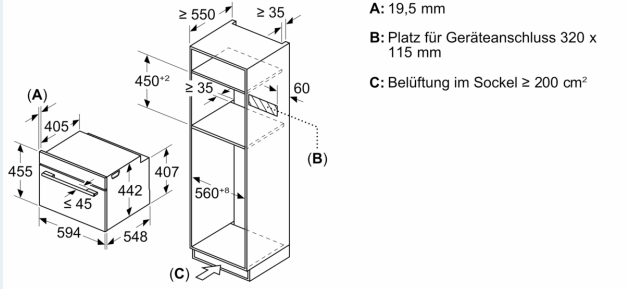

#### Technische Info:

- Länge des Anschlusskabels: 150 cm
- Nennspannung: 220 - 240 V
- Gesamtanschlusswert Elektro: 3.6 kW

#### Maße

- Gerätemaße (HxBxT): 455 x 594 x 548mm
- Nischenmaße (HxBxT): 455 mm x 560 mm x 550 mm
- „Maße und Einbauhinweise zu diesem Gerät gemäß technischer Zeichnung beachten“

iQ700, Einbau-Kompaktbackofen mit Mikrowellenfunktion, 60 x 45 cm, Schwarz, Edelstahl CM776GKB1

Maßzeichnungen

Maße in mm

- A: 19,5 mm
- B: Platz für Geräteanschluss 320 x 115 mm
- C: Belüftung im Sockel  $\geq 200 \text{ cm}^2$

Einbau von zwei Geräten übereinander  
Luftaustausch

A: Lufteintritt  $\geq 200 \text{ cm}^2$