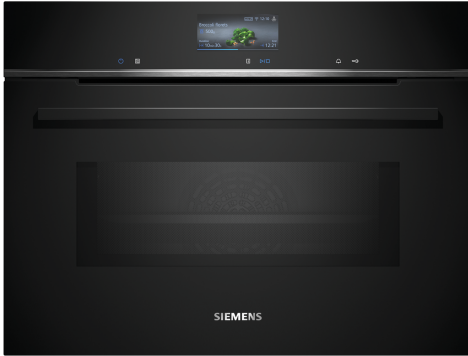

## iQ700, Einbau-Kompaktbackofen mit Mikrowellenfunktion, 60 x 45 cm, Schwarz, Edelstahl CM776GKB1