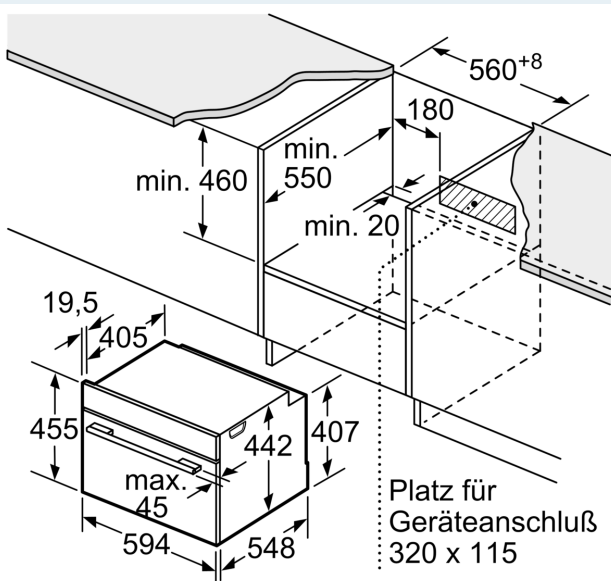

#### Maße

- Gerätemaße (HxBxT): 455 x 594 x 548mm
- Nischenmaße (HxBxT): 455 mm x 560 mm x 550 mm
- „Maße und Einbauhinweise zu diesem Gerät gemäß technischer Zeichnung beachten“

iQ700, Einbau-Kompaktbackofen mit Mikrowellenfunktion, 60 x 45 cm, Schwarz, Edelstahl CM776GKB1

Maßzeichnungen

Maße in mm

- A: 19,5 mm
- B: Platz für Geräteanschluss 320 x 115 mm
- C: Belüftung im Sockel  $\geq 200 \text{ cm}^2$

Einbau von zwei Geräten übereinander  
Luftaustausch

A: Lufteintritt  $\geq 200 \text{ cm}^2$

Maße in mm

Maße in mm

Maßzeichnungen

Einbau mit einem Kochfeld.

Maße in mm

Wird das Kompaktgerät unter einem Kochfeld eingebaut, muss folgende Arbeitsplattenstärke (ggf. inkl. Unterkonstruktion) beachtet werden.