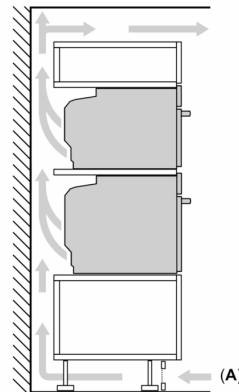

#### Maße

- Gerätemaße (HxBxT): 455 x 594 x 548mm
- Nischenmaße (HxBxT): 455 mm x 560 mm x 550 mm
- „Maße und Einbauhinweise zu diesem Gerät gemäß technischer Zeichnung beachten“

iQ700, Einbau-Kompaktbackofen mit Mikrowellenfunktion, 60 x 45 cm, Schwarz, Edelstahl CM776GKB1

Maßzeichnungen

Maße in mm

- A: 19,5 mm
- B: Platz für Geräteanschluss 320 x 115 mm
- C: Belüftung im Sockel  $\geq 200 \text{ cm}^2$

Einbau von zwei Geräten übereinander  
Luftaustausch

A: Lufteintritt  $\geq 200 \text{ cm}^2$

Maße in mm

Maße in mm

Maßzeichnungen

Einbau mit einem Kochfeld.

Maße in mm

Wird das Kompaktgerät unter einem Kochfeld eingebaut, muss folgende Arbeitsplattenstärke (ggf. inkl. Unterkonstruktion) beachtet werden.