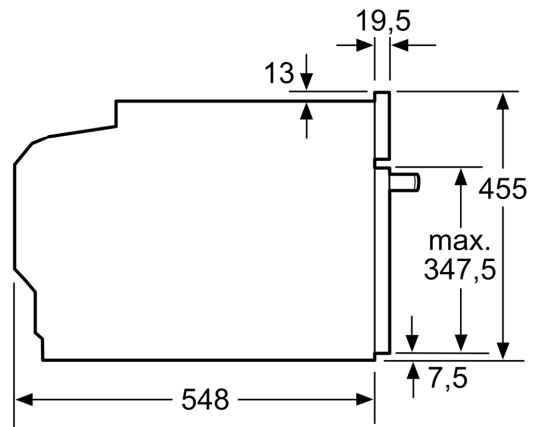

#### Maße

- Gerätemaße (HxBxT): 455 x 594 x 548mm
- Nischenmaße (HxBxT): 455 mm x 560 mm x 550 mm
- „Maße und Einbauhinweise zu diesem Gerät gemäß technischer Zeichnung beachten“

iQ700, Einbau-Kompaktbackofen mit Mikrowellenfunktion, 60 x 45 cm, Schwarz, Edelstahl CM776GKB1

Maßzeichnungen

Maße in mm

- A: 19,5 mm
- B: Platz für Geräteanschluss 320 x 115 mm
- C: Belüftung im Sockel  $\geq 200 \text{ cm}^2$

Einbau von zwei Geräten übereinander  
Luftaustausch

A: Lufteintritt  $\geq 200 \text{ cm}^2$

Maße in mm

Maße in mm

Maßzeichnungen

Einbau mit einem Kochfeld.

Maße in mm

Wird das Kompaktgerät unter einem Kochfeld eingebaut, muss folgende Arbeitsplattenstärke (ggf. inkl. Unterkonstruktion) beachtet werden.