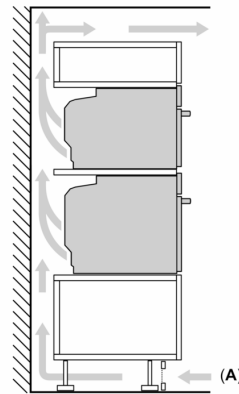

Technische Info:

- Länge des Anschlusskabels: 120 cm
- Nennspannung: 220 - 240 V
- Gesamtanschlusswert Elektro: 3.6 kW

Maße

- Gerätemaße (HxBxT): 595 x 594 x 548mm
- Nischenmaße (HxBxT): 595 mm x 560 mm x 550 mm
- „Maße und Einbauhinweise zu diesem Gerät gemäß technischer Zeichnung beachten“

iQ700, Einbau-Backofen mit Mikrowellenfunktion, 60 x 60 cm, Schwarz, Edelstahl HM736GAB1

Maßzeichnungen

Maße in mm

- A: 19,5 mm
- B: Platz für Geräteanschluss 320 x 115 mm
- C: Belüftung im Sockel $\geq 200 \text{ cm}^2$

Einbau von zwei Geräten übereinander

Luftaustausch

A: Lufteintritt $\geq 200 \text{ cm}^2$

Maße in mm

Wird das Gerät unter einem Kochfeld eingebaut, muss folgende Arbeitsplattenstärke (ggf. inkl. Unterkonstruktion) beachtet werden.