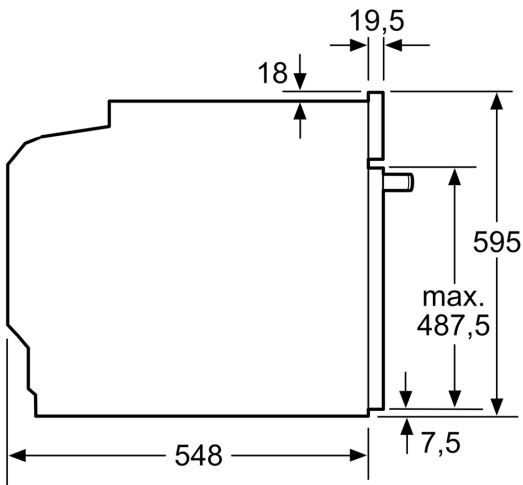

Ausstattung

Technische Daten

Zusatzfunktion: Kombinationsbetrieb mit Mikrowelle
 Steuerung: elektronisch
 Abmessungen des Gerätes: 595 x 594 x 548 mm
 Abmessungen des Garraumes: 357.0 x 480 x 392.0 mm
 Länge Anschlusskabel: 120.0 cm
 Nettogewicht: 42.5 kg
 Bruttogewicht: 44.9 kg
 EAN-Nummer: 4242003902202
 Maximale Mikrowellenleistung: 800 W
 Anschlusswert: 3600 W
 Absicherung: 16 A
 Spannung: 220-240 V
 Frequenz: 50; 60 Hz
 Steckerart: Schuko-/Gardy mit Erdung
 Integriertes Zubehör: 1 x Backblech emailliert, 1 x Kombirost, 1 x Universalpfanne

Technische Info:

- Länge des Anschlusskabels: 120 cm
- Nennspannung: 220 - 240 V
- Gesamtanschlusswert Elektro: 3.6 kW

Maße

- Gerätemaße (HxBxT): 595 x 594 x 548mm
- Nischenmaße (HxBxT): 595 mm x 560 mm x 550 mm
- „Maße und Einbauhinweise zu diesem Gerät gemäß technischer Zeichnung beachten“

iQ700, Einbau-Backofen mit Mikrowellenfunktion, 60 x 60 cm, Schwarz, Edelstahl HM736GAB1

Maßzeichnungen

Maße in mm

- A: 19,5 mm
- B: Platz für Geräteanschluss 320 x 115 mm
- C: Belüftung im Sockel $\geq 200 \text{ cm}^2$

Einbau von zwei Geräten übereinander

Luftaustausch

A: Lufteintritt $\geq 200 \text{ cm}^2$

Maße in mm

Wird das Gerät unter einem Kochfeld eingebaut, muss folgende Arbeitsplattenstärke (ggf. inkl. Unterkonstruktion) beachtet werden.