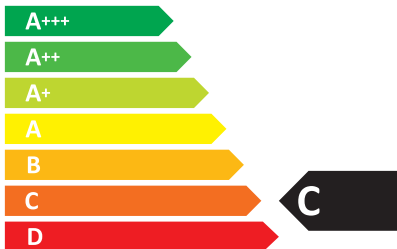

ENERG
енергия · ενεργεια

Siemens

LB75565

81
kWh/annum

ABC**D** EFG

A**B** CDEFG

A**B** CDEFG

56 dB