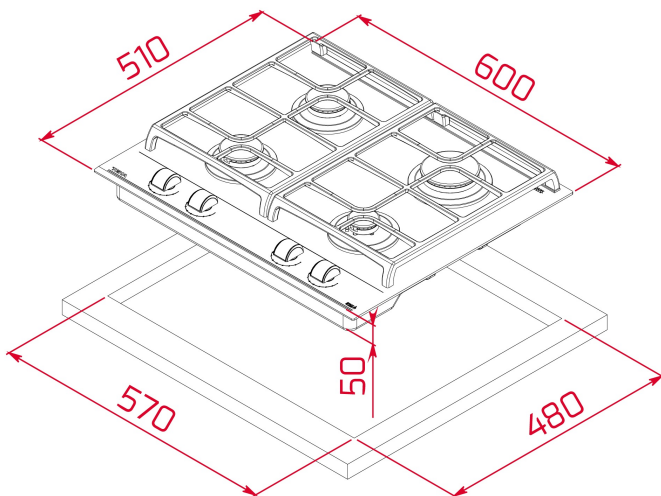

TEKA**TOTAL GZC 64300 XBN**

60cm Glas-Gaskochfeld mit 4 Kochzonen

Selbstzündung Auto lock

Einfache
Installation

ExactFlame

REFERENZ

REF: 112570036

EAN: 8434778006285

PRODUKTDDETAILS

Urban Colors Edition

Glas-Gaskochfeld

Glaskeramik-Oberfläche

Frontbedienung mit ergonomisch-designten Knebeln

9-stufige präzise Einstellung

Facettenschliff an der Vorderseite, seitlich und hinten gerade

MASSE

Höhe (mm): 98**Breite (mm):** 600**Tiefe (mm):** 510**Länge (mm):****Gewicht (kg):** 11,14

TECHNISCHE DATEN

Leistungsrate (V): 220-240

Frequenz (Hz): 50/60

Maximale Nominalleistung (W): -

FARBEN