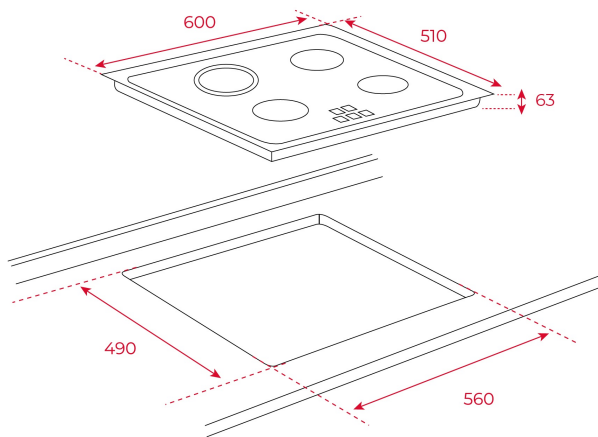

Auto lock

Einfache
InstallationPower +
Stufe

REFERENZ

REF: 40239042

EAN: 8421152148280

PRODUKTDDETAILS

Glaskeramik-Kochfeld 60 cm
Rahmenlos für die flächenbündige oder Aufsatz-Montage

Sensorbedienung

Ankochautomatik

Timer

Kindersicherung

Restwärmeanzeige

4 Kochzonen:

VL HiLight-Kochzone

ø 145 mm

HL HiLight-Kochzone

ø 210 mm

VR HiLight-Kochzone

ø 145 mm

HR HiLight-Kochzone

ø 210 mm

MASSE

Höhe (mm): 63**Breite (mm):** 600**Tiefe (mm):** 510**Länge (mm):****Gewicht (kg):** 8,5

TECHNISCHE DATEN