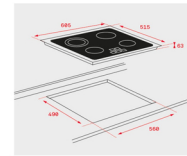

## Teka TB6315 Schwarz Integriert Keramik 3 Zone(n)

Marke : Teka

Artikel-Code: 40239032

Produktname : TB6315

Teka TB6315. Produktfarbe: Schwarz, Geräteplatzierung: Integriert, Kochfeldtyp: Keramik. Steuerung: Berührung, Steuerungsposition: Vorne oben, 99-Minuten-Timer: 99 min. Anschlusswert (elektrisch): 5400 W, AC Eingangsspannung: 230 V. Breite: 605 mm, Tiefe: 515 mm, Höhe: 63 mm

Design		Design	
Anzahl der elektrischen Herdplatten *	3 Zone(n)	Art der Oberfläche *	Glas
Typ Kochzone 1	Regelmäßig	Anzahl Herdplatten/Kochzonen *	3 Zone(n)
Kochzone 1 Form	Rund	Rahmentyp	Frontblende
Position Kochzone 1	Hinten links	<b>Leistungen</b>	
Stromquelle Kochzone 1	Elektro	Auftriebs-Funktion	✓
Durchmesser Kochzone 1	120 \ 180 mm	<b>Ergonomie</b>	
Typ Kochzone 2	Köcheln	Steuerung *	Berührung
Kochzone 2 Form	Rund	Steuerungsposition *	Vorne oben
Position Kochzone 2	Links vorne	Eingebautes Display *	✓
Brenner/Kochzone 2 Stromquelle	Elektro	Timer	✓
Durchmesser Kochzone 2	145 mm	99-Minuten-Timer	99 min
Typ Kochzone 3	Extragroß	Alarm	✓
Kochzone 3 Form	Rund	Anzeige Resthitze	✓
Position Kochzone 3	Rechts	Kindersicherung	✓
Stromquelle Kochzone 2	Elektro	Automatische Abschaltung	✓
Durchmesser Kochzone 3	210 \ 270 mm	<b>Leistung</b>	
Anzahl der simultan verwendeten Kochbereiche	3	Anschlusswert (elektrisch) *	5400 W
Produktfarbe *	Schwarz	AC Eingangsspannung	230 V
Geräteplatzierung *	Integriert	<b>Gewicht und Abmessungen</b>	
Kochfeldtyp *	Keramik	Breite	605 mm
		Tiefe	515 mm
		Höhe	63 mm
		Kabellänge	1,1 m