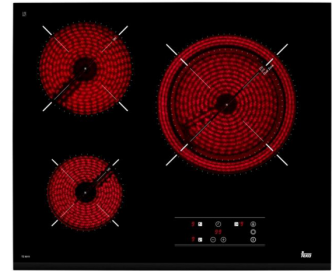

## Teka TB6315 Schwarz Integriert Keramik 3 Zone(n)

Marke : Teka

Artikel-Code: 40239032

Produktname : TB6315

Teka TB6315. Produktfarbe: Schwarz, Geräteplatzierung: Integriert, Kochfeldtyp: Keramik. Steuerung: Berührung, Steuerungsposition: Vorne oben, 99-Minuten-Timer: 99 min. Anschlusswert (elektrisch): 5400 W, AC Eingangsspannung: 230 V. Breite: 605 mm, Tiefe: 515 mm, Höhe: 63 mm

Design		Design	
Anzahl der elektrischen Herdplatten *	3 Zone(n)	Art der Oberfläche *	Glas
Typ Kochzone 1	Regelmäßig	Anzahl Herdplatten/Kochzonen *	3 Zone(n)
Kochzone 1 Form	Rund	Rahmentyp	Frontblende
Position Kochzone 1	Hinten links	<b>Leistungen</b>	
Stromquelle Kochzone 1	Elektro	Auftriebs-Funktion	✓
Durchmesser Kochzone 1	120 \ 180 mm	<b>Ergonomie</b>	
Typ Kochzone 2	Köcheln	Steuerung *	Berührung
Kochzone 2 Form	Rund	Steuerungsposition *	Vorne oben
Position Kochzone 2	Links vorne	Eingebautes Display *	✓
Brenner/Kochzone 2 Stromquelle	Elektro	Timer	✓
Durchmesser Kochzone 2	145 mm	99-Minuten-Timer	99 min
Typ Kochzone 3	Extragroß	Alarm	✓
Kochzone 3 Form	Rund	Anzeige Resthitze	✓
Position Kochzone 3	Rechts	Kindersicherung	✓
Stromquelle Kochzone 2	Elektro	Automatische Abschaltung	✓
Durchmesser Kochzone 3	210 \ 270 mm	<b>Leistung</b>	
Anzahl der simultan verwendeten Kochbereiche	3	Anschlusswert (elektrisch) *	5400 W
Produktfarbe *	Schwarz	AC Eingangsspannung	230 V
Geräteplatzierung *	Integriert	<b>Gewicht und Abmessungen</b>	
Kochfeldtyp *	Keramik	Breite	605 mm
		Tiefe	515 mm
		Höhe	63 mm
		Kabellänge	1,1 m