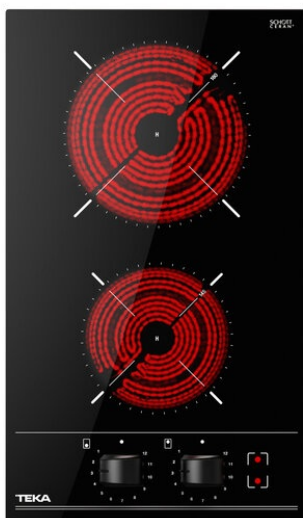

TEKA

TOTAL TBC 32000 XFL BK

30cm Glaskeramikkochfeld mit 2 Kochzonen

Auto lock

Einfache
Installation

REFERENZ

REF: 112550008

EAN: 8434778014495

PRODUKTDDETAILS

Glaskeramik-Kochfeld 30 cm
Facettenschliff, vorne und hinten
Knebelbedienung
Restwärmeanzeige
2 Kochzonen:
V HiLight-Kochzone
ø 145 mm
H HiLight-Kochzone
ø 180 mm

MASSE

Höhe (mm): 63

Breite (mm): 300

Tiefe (mm): 510

Länge (mm):

Gewicht (kg): 4,26

TECHNISCHE DATEN

Leistungsrate (V): 220-240

Frequenz (Hz): 50/60

Maximale Nominalleistung (W): -

FARBEN