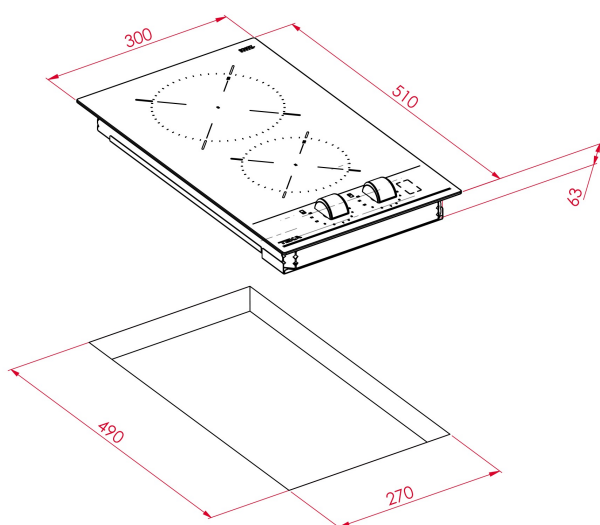

TEKA

TOTAL TBC 32000 XFL BK

30cm Glaskeramikkochfeld mit 2 Kochzonen

Auto lock

Einfache
Installation

REFERENZ

REF: 112550008

EAN: 8434778014495

PRODUKTDDETAILS

Glaskeramik-Kochfeld 30 cm
Facettenschliff, vorne und hinten
Knebelbedienung
Restwärmeanzeige
2 Kochzonen:
V HiLight-Kochzone
ø 145 mm
H HiLight-Kochzone
ø 180 mm

MASSE

Höhe (mm): 63

Breite (mm): 300

Tiefe (mm): 510

Länge (mm):

Gewicht (kg): 4,26

TECHNISCHE DATEN

Leistungsrate (V): 220-240

Frequenz (Hz): 50/60

Maximale Nominalleistung (W): -

FARBEN